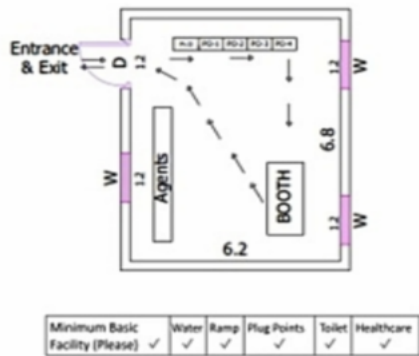

Google Map View

Polling Station Building Front View

Polling Station Front View

Cad View

Key MAP View

1 பெயர் : தாரணி தந்தையின் பெயர்: கனகராஜ் வீட்டு எண் : 1/15 வயது : 28 பாலினம் : பெண்	WTD2327112 Photo is available	2 பெயர் : ராணி - கணவர் பெயர்: குமார் - வீட்டு எண் : 3-3 வயது : 55 பாலினம் : பெண்	JBB5461843 Photo is available	3 பெயர் : சுதா கணவர் பெயர்: மோகன்ராம் வீட்டு எண் : 3-4-5 வயது : 52 பாலினம் : பெண்	WTD3334968 Photo is available
4 பெயர் : மீனா கணவர் பெயர்: பக்தமாரகண்டேயன் வீட்டு எண் : 3/8 வயது : 61 பாலினம் : பெண்	WTD3169612 Photo is available	5 பெயர் : பிரபு தந்தையின் பெயர்: பக்தமாரகண்டேயன் வீட்டு எண் : 3/8 வயது : 42 பாலினம் : ஆண்	WTD3204856 Photo is available	6 பெயர் : கோமதி தந்தையின் பெயர்: ரவிராஜ் வீட்டு எண் : 3-15 வயது : 26 பாலினம் : பெண்	WTD2327021 Photo is available
7 பெயர் : பிரவீண் குமார் தந்தையின் பெயர்: பொன்னுசாமி வீட்டு எண் : 3-15 வயது : 25 பாலினம் : ஆண்	WTD3086105 Photo is available	8 பெயர் : கவியா பிரியா தந்தையின் பெயர்: அனில் குமார் வீட்டு எண் : 3/20 வயது : 23 பாலினம் : பெண்	WTD3196367 Photo is available	9 பெயர் : அபிலாஷ் தந்தையின் பெயர்: உன்னிகிருஷ்ணன் வீட்டு எண் : 3/23ஏ வயது : 29 பாலினம் : ஆண்	WTD3187754 Photo is available
10 பெயர் : அக்ஷரா தந்தையின் பெயர்: உன்னி கிருஷ்ணன் வீட்டு எண் : 3/23ஏ வயது : 23 பாலினம் : பெண்	WTD3187739 Photo is available	11 பெயர் : அருண்பாண்டியன் - தந்தையின் பெயர்: துரைபாண்டியன் - வீட்டு எண் : 3-52 வயது : 27 பாலினம் : ஆண்	WTD2246668 Photo is available	12 பெயர் : ராஜேஷ் - தந்தையின் பெயர்: செல்வா குமார் - வீட்டு எண் : 3-184 வயது : 28 பாலினம் : ஆண்	WTD1692367 Photo is available
13 பெயர் : நிவேதா தந்தையின் பெயர்: மஹேந்திரன் வீட்டு எண் : 3/பீ வயது : 26 பாலினம் : பெண்	WTD3215563 Photo is available	14 பெயர் : மாலதி - கணவர் பெயர்: திருக்குமரன் - வீட்டு எண் : 3 பச்சியன்னா தேவர் வீதி வயது : 53 பாலினம் : பெண்	WTD0364984 Photo is available	15 பெயர் : விக்னேஷ் குமார் ம் தந்தையின் பெயர்: மோகன் குமார் ஸ் ஜெயந்தி ம் வீட்டு எண் : 4/10-1 ஜி.கே ஸ்க்வேர் குறிச்சி வயது : 33 பாலினம் : ஆண்	WTD0916619 Photo is available
S 16 பெயர் : அங்குமணி - கணவர் பெயர்: சரஸ்வதி - வீட்டு எண் : 4-10 வயது : 59 பாலினம் : பெண்	WTD0916478 Photo is available	17 பெயர் : களீஹாரி கணவர் பெயர்: காளீஸ்வரன் வீட்டு எண் : 5/12a வயது : 35 பாலினம் : பெண்	WTD2327195 Photo is available	18 பெயர் : ராமலட்சுமி - கணவர் பெயர்: மாரிமுத்த - வீட்டு எண் : 8-70 வயது : 40 பாலினம் : பெண்	WTD0916692 Photo is available
19 பெயர் : காயத்ரி தந்தையின் பெயர்: பழனிசாமி வீட்டு எண் : 8/70 வயது : 28 பாலினம் : பெண்	WTD3171873 Photo is available	20 பெயர் : பாக்கியம் - கணவர் பெயர்: ஏகநாதன் - வீட்டு எண் : 8-70A வயது : 63 பாலினம் : பெண்	WTD1417427 Photo is available	21 பெயர் : கரண் தந்தையின் பெயர்: சுரேஷ் வீட்டு எண் : 8/70ஏ 16 வயது : 24 பாலினம் : ஆண்	WTD3215530 Photo is available
22 பெயர் : சந்த்ரு தந்தையின் பெயர்: கணேஷன் வீட்டு எண் : 9/70 ஏ வயது : 25 பாலினம் : ஆண்	WTD3215548 Photo is available	23 பெயர் : தேவமணி கணவர் பெயர்: மாஹராஜ்ந வீட்டு எண் : 10e வயது : 31 பாலினம் : பெண்	WTD2377901 Photo is available	24 பெயர் : சேதுராமன் தந்தையின் பெயர்: கோபாலகிருஷ்ணன் வீட்டு எண் : 12 வயது : 25 பாலினம் : ஆண்	WTD3205465 Photo is available
25 பெயர் : ஸ்ரீதர் - தந்தையின் பெயர்: லிங்கம் - வீட்டு எண் : 13 வயது : 32 பாலினம் : ஆண்	WTD0916502 Photo is available	26 பெயர் : ஜான்சிராணி கணவர் பெயர்: வந்தவன் வீட்டு எண் : 13/10d27e வயது : 38 பாலினம் : பெண்	WTD2327203 Photo is available	27 பெயர் : பிரதீப் எஸ் தந்தையின் பெயர்: ஸ்ரீராம் - வீட்டு எண் : 14 வயது : 38 பாலினம் : ஆண்	WTD0916684 Photo is available
28 பெயர் : ராஜ்குமார் - தந்தையின் பெயர்: சுந்தரம் - வீட்டு எண் : 15 வயது : 42 பாலினம் : ஆண்	WTD1163344 Photo is available	29 பெயர் : ரம்யா - கணவர் பெயர்: சந்திரசேகர் - வீட்டு எண் : 15-1 வயது : 36 பாலினம் : பெண்	WTD1417459 Photo is available	30 பெயர் : சிந்து - கணவர் பெயர்: ராஜ்குமார் - வீட்டு எண் : 15-148 வயது : 39 பாலினம் : பெண்	WTD1163229 Photo is available