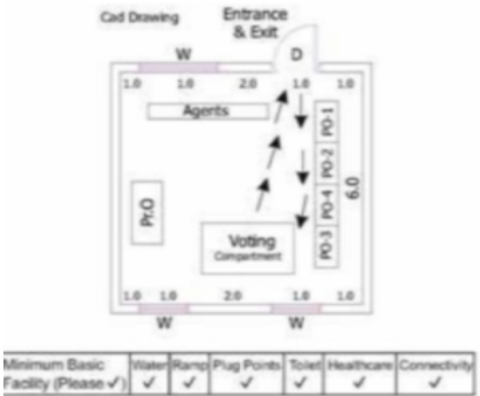

Google Map View

Polling Station Building Front View

Polling Station Front View

Cad View

Key MAP View

சட்டமன்றத் தொகுதியின் எண் மற்றும் பெயர் : 122-கிணத்துக்கடவு
பிரிவு எண் மற்றும் பெயர் 1-தீத்திபாளையம் (வ.கி.) மற்றும் (உ) மெயின் ரோடு வார்டு எண் - 2,