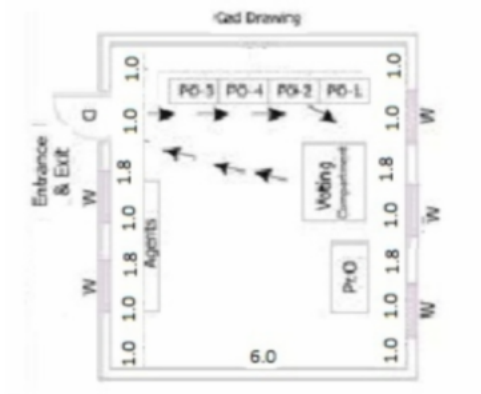

வாக்காளர் பதிவு அலுவலரின்  
கையொப்பம்

Nazri Naksha

Google Map View

Polling Station Building Front View

Polling Station Front View

Cad View

Key MAP View

சட்டமன்றத் தொகுதியின் எண் மற்றும் பெயர் : 122-கிணத்துக்கடவு  
பிரிவு எண் மற்றும் பெயர் 1-தீத்திபாளையம் (வ.கி.) மற்றும் (உ) திருப்பூர் தோட்டம் வார்டு எண் - 2,