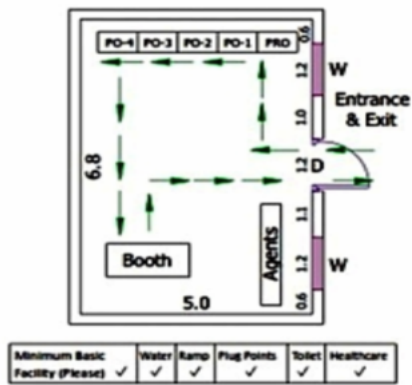

Google Map View

Polling Station Building Front View

Polling Station Front View

Cad View

Key MAP View

1	WTD2597284	பெயர் : கணேசன் - தந்தையின் பெயர்: சொக்கலிங்கம் - வீட்டு எண் : 1 வயது : 59 பாலினம் : ஆண்	Photo is available	2	JBB5639729	பெயர் : ஜெகதீஸ்வரி - கணவர் பெயர்: கணேசன் - வீட்டு எண் : 1 வயது : 50 பாலினம் : பெண்	Photo is available	3	WTD1148808	பெயர் : அருண் குமார் - தந்தையின் பெயர்: சீனிவாசமூர்த்தி - வீட்டு எண் : 1 வயது : 41 பாலினம் : ஆண்	Photo is available
4	WTD1420315	பெயர் : மோகன பிரியா - தந்தையின் பெயர்: பரமசிவம் - வீட்டு எண் : 1 வயது : 29 பாலினம் : பெண்	Photo is available	5	WTD2597300	பெயர் : சந்துரு - தந்தையின் பெயர்: சொக்கலிங்கம் - வீட்டு எண் : 1-4 வயது : 63 பாலினம் : ஆண்	Photo is available	6	WTD2597318	பெயர் : தனபாக்கியம் - கணவர் பெயர்: சந்துரு - வீட்டு எண் : 1-4 வயது : 53 பாலினம் : பெண்	Photo is available
7	WTD1326263	பெயர் : அருள்தாஸ் - தந்தையின் பெயர்: சிலுவை பிச்சை - வீட்டு எண் : 1-15a வயது : 29 பாலினம் : பெண்	Photo is available	S 8	WTD3336823	பெயர் : அகில் க தந்தையின் பெயர்: கமலக்கண்ணன் வீட்டு எண் : 1/136 வயது : 22 பாலினம் : ஆண்	Photo is available	9	WTD2406965	பெயர் : ஹரிஹரசுதன் தந்தையின் பெயர்: கணேசன் வீட்டு எண் : 1ஏ வயது : 26 பாலினம் : ஆண்	Photo is available
10	WTD3217171	பெயர் : கௌரி சங்கர் தந்தையின் பெயர்: கணேசன் வீட்டு எண் : 1ஏ வயது : 24 பாலினம் : ஆண்	Photo is available	11	WTD0207340	பெயர் : வசந்தி - கணவர் பெயர்: தருமூர்த்தி - வீட்டு எண் : 1B வயது : 57 பாலினம் : பெண்	Photo is available	12	WTD0207381	பெயர் : துரைராஜ் - தந்தையின் பெயர்: அந்தோணி வீட்டு எண் : 1C வயது : 62 பாலினம் : ஆண்	Photo is available
13	WTD0207365	பெயர் : கிரேஸ்மெட்டில்லா - கணவர் பெயர்: துரைராஜ் - வீட்டு எண் : 1C வயது : 61 பாலினம் : பெண்	Photo is available	14	WTD2601664	பெயர் : மார்ட்டின்சியியோன் - தந்தையின் பெயர்: தேவசுந்தரம்பிள்ளை - வீட்டு எண் : 2 வயது : 63 பாலினம் : ஆண்	Photo is available	15	WTD3217189	பெயர் : முஹமத் சமீரா தந்தையின் பெயர்: கல்தந பாஷா வீட்டு எண் : 2 வயது : 24 பாலினம் : ஆண்	Photo is available
# 16	WTD2597334	பெயர் : சார்லஸ் பீட்டர் தந்தையின் பெயர்: ஜோசப்பேசில் - வீட்டு எண் : 6/8 வயது : 50 பாலினம் : ஆண்	Photo is available	17	JBB5644935	பெயர் : முகமது ரஃபி - தந்தையின் பெயர்: இஸ்மாயில் - வீட்டு எண் : 2-3 வயது : 55 பாலினம் : ஆண்	Photo is available	18	JBB5644927	பெயர் : சம்சியா - கணவர் பெயர்: முகமது ரஃபி - வீட்டு எண் : 2-3 வயது : 50 பாலினம் : பெண்	Photo is available
19	JBB5644943	பெயர் : ஹசீனாபானு - தந்தையின் பெயர்: இஸ்மாயில் - வீட்டு எண் : 2-3 வயது : 44 பாலினம் : பெண்	Photo is available	20	WTD3515699	பெயர் : அப்துஹ்மிர் மு இதரர் பெயர்: முகமது ரஃபி வீட்டு எண் : 2-3 வயது : 27 பாலினம் : ஆண்	Photo is available	21	WTD3515855	பெயர் : அனீஷா இதரர் பெயர்: முகமது ரபி வீட்டு எண் : 2-3 வயது : 22 பாலினம் : பெண்	Photo is available
22	WTD1776152	பெயர் : இளங்கோ - தந்தையின் பெயர்: சாமிநாதன் - வீட்டு எண் : 2-126c வயது : 61 பாலினம் : ஆண்	Photo is available	23	WTD1776251	பெயர் : பிச்சைமுத்து காமதேவன் - தந்தையின் பெயர்: காமதேவன் - வீட்டு எண் : 2-126C வயது : 44 பாலினம் : ஆண்	Photo is available	24	WTD1776301	பெயர் : முத்துமாரி - தந்தையின் பெயர்: பிச்சைமுத்து காமதேவன் - வீட்டு எண் : 2-126C வயது : 30 பாலினம் : ஆண்	Photo is available
25	WTD1746064	பெயர் : சுந்தர் - தந்தையின் பெயர்: திருமூர்த்தி - வீட்டு எண் : 2B வயது : 28 பாலினம் : ஆண்	Photo is available	26	WTD0673202	பெயர் : ராகுல் பன்சில் - தந்தையின் பெயர்: மகாவீர் பிரசாத் - வீட்டு எண் : 3 வயது : 33 பாலினம் : ஆண்	Photo is available	27	JBB5638580	பெயர் : புஷ்பா - கணவர் பெயர்: குப்புசாமி - வீட்டு எண் : 3-1 வயது : 43 பாலினம் : பெண்	Photo is available
28	WTD2597367	பெயர் : ரங்கசாமி - தந்தையின் பெயர்: பேரநாயக்கர் - வீட்டு எண் : 4 வயது : 81 பாலினம் : ஆண்	Photo is available	29	WTD2597375	பெயர் : கிருஷ்ணவேனி - கணவர் பெயர்: ரங்கசாமி - வீட்டு எண் : 4 வயது : 80 பாலினம் : பெண்	Photo is available	# 30	WTD2597383	பெயர் : நாகராஜ் - தந்தையின் பெயர்: ரங்கசாமி - வீட்டு எண் : 4 வயது : 47 பாலினம் : ஆண்	Photo is available