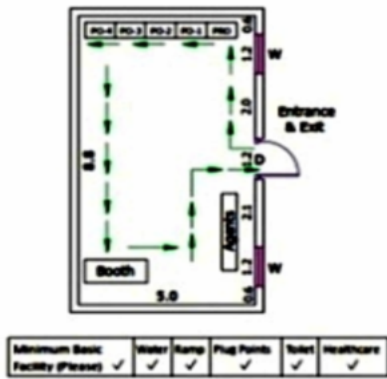

Google Map View

Polling Station Building Front View

Polling Station Front View

Cad View

Key MAP View

1 பெயர் : சாரங்கபாணி - தந்தையின் பெயர்: நாராயணசாமி - வீட்டு எண் : 1 வயது : 74 பாலினம் : ஆண் Photo is available	WTD2604247	2 பெயர் : கலைவாணி - கணவர் பெயர்: சாரங்கபாணி - வீட்டு எண் : 1 வயது : 63 பாலினம் : பெண் Photo is available	JBB5637616	3 பெயர் : கார்த்தி - தந்தையின் பெயர்: சண்முகவேல் - வீட்டு எண் : 1 வயது : 41 பாலினம் : ஆண் Photo is available	WTD1750074
4 பெயர் : ஜான் லேஜோ தந்தையின் பெயர்: சகாயராஜ் பாபு வீட்டு எண் : 1-77 வயது : 27 பாலினம் : ஆண் Photo is available	WTD3448446	5 பெயர் : மரகதம் - கணவர் பெயர்: ரமேஷ்பாபு - வீட்டு எண் : 1/87 வயது : 50 பாலினம் : பெண் Photo is available	JBB5642236	S 6 பெயர் : லட்சுமி - கணவர் பெயர்: பொன்னராஜ் - வீட்டு எண் : 1-33 வயது : 40 பாலினம் : பெண் Photo is available	WTD1147255
7 பெயர் : வந்தனா - கணவர் பெயர்: ராஜன் - வீட்டு எண் : 1-136 வயது : 42 பாலினம் : பெண் Photo is available	WTD0377390	8 பெயர் : கருப்புசாமி - தந்தையின் பெயர்: கிருஷ்ணசாமி - வீட்டு எண் : 2-1 வயது : 58 பாலினம் : ஆண் Photo is available	JBB5641030	9 பெயர் : அன்கிளி - கணவர் பெயர்: கருப்புசாமி - வீட்டு எண் : 2-1 வயது : 47 பாலினம் : பெண் Photo is available	JBB5641048
10 பெயர் : ராஜன் - தந்தையின் பெயர்: பழனியப்பன் - வீட்டு எண் : 2-3 வயது : 65 பாலினம் : ஆண் Photo is available	JBB5643705	11 பெயர் : மணி - கணவர் பெயர்: ராஜன் - வீட்டு எண் : 2-3 வயது : 61 பாலினம் : பெண் Photo is available	JBB5643697	12 பெயர் : சரவணகுமார் - தந்தையின் பெயர்: ராஜன் - வீட்டு எண் : 2-3 வயது : 60 பாலினம் : ஆண் Photo is available	JBB5645551
S 13 பெயர் : மோகனா கிருஷ்ணா தாயின் பெயர்: ராஜகுமாரி வீட்டு எண் : 2/18 வயது : 21 பாலினம் : ஆண் Photo is available	WTD3448479	14 பெயர் : பொ ரமசாமி இதரர் பெயர்: ஜானகிராமன் - வீட்டு எண் : 2/384 வயது : 47 பாலினம் : ஆண் Photo is available	JBB5642475	15 பெயர் : ரவீந்தரன் - தந்தையின் பெயர்: பழனிச்சாமி - வீட்டு எண் : 3 வயது : 75 பாலினம் : ஆண் Photo is available	WTD0377267
16 பெயர் : விஜயகுமாரி - கணவர் பெயர்: ரவீந்தரன் - வீட்டு எண் : 3 வயது : 69 பாலினம் : பெண் Photo is available	WTD0377275	17 பெயர் : பத்மா பிரியா தந்தையின் பெயர்: ஆறுச்சாமி வீட்டு எண் : 3/57 வயது : 25 பாலினம் : பெண் Photo is available	WTD3198330	18 பெயர் : ரமேஷ் - தந்தையின் பெயர்: இந்திராணி - வீட்டு எண் : 3/167 வயது : 36 பாலினம் : ஆண் Photo is available	WTD1285956
19 பெயர் : மாரி - கணவர் பெயர்: ஹரிபாபு - வீட்டு எண் : 3F-268-1 வயது : 40 பாலினம் : பெண் Photo is available	WTD0568030	20 பெயர் : சர்மிளா - கணவர் பெயர்: மகேந்திரபூபதி - வீட்டு எண் : 4 வயது : 46 பாலினம் : பெண் Photo is available	JBB5643176	21 பெயர் : பரிமளம் - கணவர் பெயர்: காளிமுத்து - வீட்டு எண் : 4-1 வயது : 58 பாலினம் : பெண் Photo is available	JBB5645882
22 பெயர் : ஆனந்த் - தந்தையின் பெயர்: சோலைமலை - வீட்டு எண் : 4-133 வயது : 34 பாலினம் : ஆண் Photo is available	WTD0377242	23 பெயர் : காஞ்சனா - கணவர் பெயர்: சிவகுமார் - வீட்டு எண் : 4-146Q வயது : 57 பாலினம் : பெண் Photo is available	WTD0927475	24 பெயர் : பாலாஜி - தந்தையின் பெயர்: தசரதன் - வீட்டு எண் : 4-146Q வயது : 51 பாலினம் : ஆண் Photo is available	WTD0927467
25 பெயர் : வைஷ்ணவி - கணவர் பெயர்: குப்பு கிருஷ்ணன் வீட்டு எண் : 5 வயது : 32 பாலினம் : பெண் Photo is available	WTD1421027	26 பெயர் : ஷ்ரீபு அஹமத் தந்தையின் பெயர்: ஃபைரோஸ் வீட்டு எண் : 5 வயது : 25 பாலினம் : ஆண் Photo is available	WTD3245487	S 27 பெயர் : ஜஃபார் சாதிக் தந்தையின் பெயர்: அப்துலஹிர் வீட்டு எண் : 5-12 வயது : 23 பாலினம் : ஆண் Photo is available	WTD3245560
28 பெயர் : அழகேசன் - தந்தையின் பெயர்: பெருமாள் - வீட்டு எண் : 5-1 வயது : 34 பாலினம் : ஆண் Photo is available	WTD0637975	# 29 பெயர் : ஜினிதா - கணவர் பெயர்: சார்லஸ்டீட்டர் - வீட்டு எண் : 6/8 வயது : 40 பாலினம் : பெண் Photo is available	WTD0377416	30 பெயர் : பால்ராஜ் - தந்தையின் பெயர்: குருசாமி - வீட்டு எண் : 5-12 வயது : 61 பாலினம் : ஆண் Photo is available	WTD0377069