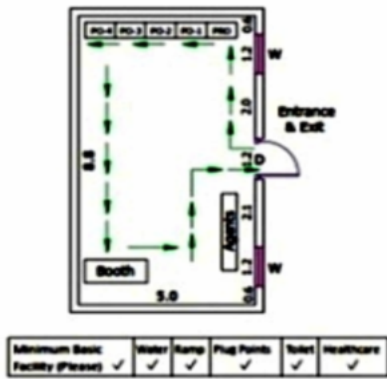

Google Map View

Polling Station Building Front View

Polling Station Front View

Cad View

Key MAP View

1 பெயர் : அமிர்தம் - கணவர் பெயர்: ரத்தினவேலு - வீட்டு எண் : 1 வயது : 73 பாலினம் : பெண் Photo is available	WTD2602498	2 பெயர் : கமலக்கண்ணன் - தந்தையின் பெயர்: ரத்தினவேலு - வீட்டு எண் : 1 வயது : 59 பாலினம் : ஆண் Photo is available	WTD2602506	3 பெயர் : தீபா - கணவர் பெயர்: கமலக்கண்ணன் - வீட்டு எண் : 1 வயது : 54 பாலினம் : பெண் Photo is available	JBB1962125
4 பெயர் : சுலோச்சனா - தந்தையின் பெயர்: முருகன் - வீட்டு எண் : 1-1 வயது : 86 பாலினம் : ஆண் Photo is available	JBB1917491	5 பெயர் : நவந்தன் - தந்தையின் பெயர்: ரத்தினவேலு - வீட்டு எண் : 1-1 வயது : 56 பாலினம் : ஆண் Photo is available	WTD2602514	6 பெயர் : மகாலட்சுமி - கணவர் பெயர்: நவந்தன் - வீட்டு எண் : 1-1 வயது : 54 பாலினம் : பெண் Photo is available	JBB5638671
7 பெயர் : ஜெகதீசன் - தந்தையின் பெயர்: ரத்தினவேலு - வீட்டு எண் : 1-1 வயது : 51 பாலினம் : ஆண் Photo is available	WTD2602522	8 பெயர் : கவிதா - கணவர் பெயர்: சுந்தரபாண்டியன் - வீட்டு எண் : 1-2 வயது : 44 பாலினம் : பெண் Photo is available	JBB5638135	9 பெயர் : சண்முகசுந்தரம் - தந்தையின் பெயர்: வேணுகோபால் - வீட்டு எண் : 2 வயது : 83 பாலினம் : ஆண் Photo is available	JBB7502305
10 பெயர் : விக்கோரியாதேவகரம் - கணவர் பெயர்: சண்முகசுந்தரம் - வீட்டு எண் : 2 வயது : 80 பாலினம் : பெண் Photo is available	JBB7502321	11 பெயர் : ஜான்சன் - தந்தையின் பெயர்: ஜேசுதாஸ் - வீட்டு எண் : 4 வயது : 89 பாலினம் : ஆண் Photo is available	WTD2602530	12 பெயர் : சுபைதாபீவி - கணவர் பெயர்: அப்துல்காதர் - வீட்டு எண் : 5 வயது : 58 பாலினம் : பெண் Photo is available	JBB1711472
13 பெயர் : ஜமாலுதீன் - தந்தையின் பெயர்: குஞ்சுமுகமது - வீட்டு எண் : 5 வயது : 48 பாலினம் : ஆண் Photo is available	JBB7739659	14 பெயர் : ஆமீனாகரீம் - கணவர் பெயர்: அப்துல்ஹரீம் - வீட்டு எண் : 5-1 வயது : 57 பாலினம் : பெண் Photo is available	WTD2602563	15 பெயர் : ரிசுவான்உசைன் - தந்தையின் பெயர்: குஞ்சுமுகமது - வீட்டு எண் : 5-2 வயது : 59 பாலினம் : ஆண் Photo is available	JBB5644869
16 பெயர் : மீனாட்சி - கணவர் பெயர்: கிருஷ்ணமூர்த்தி - வீட்டு எண் : 5-15 வயது : 83 பாலினம் : பெண் Photo is available	WTD2602571	17 பெயர் : கோமதி - கணவர் பெயர்: ஜார்ஜ்ஸ்டாலின் - வீட்டு எண் : 5/40/A வயது : 49 பாலினம் : பெண் Photo is available	WTD2609048	18 பெயர் : முகமதுஆரீஸ் - தந்தையின் பெயர்: இப்ராஹிம்ஷெரீப் - வீட்டு எண் : 5A வயது : 47 பாலினம் : ஆண் Photo is available	WTD2602589
19 பெயர் : கௌகர்ஜான் - கணவர் பெயர்: இப்ராஹிம்ஷெரீப் - வீட்டு எண் : 5-A வயது : 73 பாலினம் : பெண் Photo is available	WTD2602555	20 பெயர் : நாராயணன்நாயர் - தந்தையின் பெயர்: கண்ணன்நாயர் - வீட்டு எண் : 6 வயது : 86 பாலினம் : ஆண் Photo is available	JBB1712439	21 பெயர் : பிரேமா - தந்தையின் பெயர்: நாராயணன்நாயர் - வீட்டு எண் : 6 வயது : 80 பாலினம் : பெண் Photo is available	JBB1712421
22 பெயர் : லதா - கணவர் பெயர்: சசிகுமார் - வீட்டு எண் : 6 வயது : 54 பாலினம் : பெண் Photo is available	JBB5644364	23 பெயர் : வெங்கடாசலம் - தந்தையின் பெயர்: ராமசாமி - வீட்டு எண் : 7 வயது : 71 பாலினம் : ஆண் Photo is available	WTD2602597	24 பெயர் : சித்ரா - கணவர் பெயர்: வெங்கடாசலம் - வீட்டு எண் : 7 வயது : 65 பாலினம் : பெண் Photo is available	WTD2602605
25 பெயர் : பத்மநாபன் - தந்தையின் பெயர்: போஸ்ராஜ் - வீட்டு எண் : 8-147 வயது : 53 பாலினம் : ஆண் Photo is available	WTD0207555	26 பெயர் : சித்ராதேவி - கணவர் பெயர்: பத்மநாபன் - வீட்டு எண் : 8-147 வயது : 47 பாலினம் : பெண் Photo is available	WTD0207563	27 பெயர் : குட்டான் - தந்தையின் பெயர்: மாயன் - வீட்டு எண் : 9-1 வயது : 96 பாலினம் : ஆண் Photo is available	WTD2603603
28 பெயர் : ஆறுமுகம் - தந்தையின் பெயர்: குட்டான் - வீட்டு எண் : 9-1 வயது : 60 பாலினம் : ஆண் Photo is available	WTD2603611	29 பெயர் : அப்துல் அஜீஸ் - தந்தையின் பெயர்: முகமது கனி - வீட்டு எண் : 10-135-G வயது : 73 பாலினம் : ஆண் Photo is available	WTD1669712	30 பெயர் : தாஜ் - கணவர் பெயர்: அப்துல் அஜீஸ் - வீட்டு எண் : 10-135-G வயது : 65 பாலினம் : பெண் Photo is available	WTD1669738