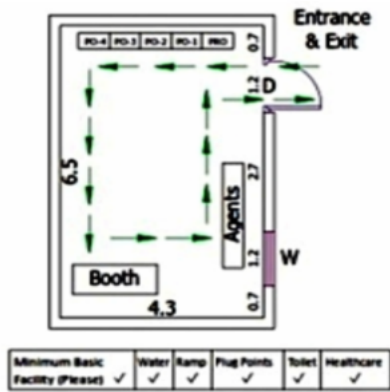

Google Map View

Polling Station Building Front View

Polling Station Front View

Cad View

Key MAP View

1	WTD0928358	பெயர் : ஸ்டீபன் - தந்தையின் பெயர் : சேவியர் - வீட்டு எண் : 1 வயது : 46 பாலினம் : ஆண்	Photo is available	2	WTD1146059	பெயர் : மகாலட்சுமி - தந்தையின் பெயர் : ராஜேந்திரன் - வீட்டு எண் : 1 வயது : 38 பாலினம் : பெண்	Photo is available	3	WTD1146067	பெயர் : தினேஷ்குமார் - தந்தையின் பெயர் : ராஜேந்திரன் - வீட்டு எண் : 1 வயது : 30 பாலினம் : ஆண்	Photo is available
4	WTD0996264	பெயர் : ராமசாமி - தந்தையின் பெயர் : ராமன் - வீட்டு எண் : 1-15 வயது : 46 பாலினம் : ஆண்	Photo is available	# 5	WTD0996256	பெயர் : பாணுமதி கணவர் பெயர் : ராமசாமி - வீட்டு எண் : 1-15 வயது : 35 பாலினம் : பெண்	Photo is available	6	WTD3606530	பெயர் : கௌசிக் தந்தையின் பெயர் : விஜயகுமார் வீட்டு எண் : 1/540 வயது : 29 பாலினம் : ஆண்	Photo is available
7	WTD3415759	பெயர் : அசுஷா தந்தையின் பெயர் : ஆனந்தகிருஷ்ணன் வீட்டு எண் : 1ஏ வயது : 23 பாலினம் : பெண்	Photo is available	8	WTD3271020	பெயர் : சாய் விக்னேஷ் தந்தையின் பெயர் : சண்முகசுந்தரம் வீட்டு எண் : 1பீ வயது : 24 பாலினம் : ஆண்	Photo is available	S 9	JBB5661293	பெயர் : கனகராஜ் எம் ஏ தந்தையின் பெயர் : அச்சப்பன் - வீட்டு எண் : 2/77 வயது : 47 பாலினம் : ஆண்	Photo is available
10	WTD3051687	பெயர் : கணேஷ் தங்கவேல் தந்தையின் பெயர் : தங்கவேல் வீட்டு எண் : 2 ஓம் சக்தி இல்லம் வயது : 61 பாலினம் : ஆண்	Photo is available	11	WTD3051679	பெயர் : இந்துமதி கணேஷ் கணவர் பெயர் : கணேஷ் வீட்டு எண் : 2 ஓம் சக்தி இல்லம் வயது : 56 பாலினம் : பெண்	Photo is available	12	WTD2607877	பெயர் : ரத்ன பாய் - கணவர் பெயர் : நாராயணன் - வீட்டு எண் : 3 வயது : 78 பாலினம் : பெண்	Photo is available
13	WTD1285188	பெயர் : நாசர் - தந்தையின் பெயர் : அப்துல்ரஹீம் - வீட்டு எண் : 3 வயது : 55 பாலினம் : ஆண்	Photo is available	14	WTD0638106	பெயர் : நாகபிரியா - கணவர் பெயர் : பாலமுரளி - வீட்டு எண் : 3 வயது : 49 பாலினம் : பெண்	Photo is available	15	JBB7621543	பெயர் : பிரவீன்குமார் - தந்தையின் பெயர் : நாராயணன் - வீட்டு எண் : 3 வயது : 44 பாலினம் : ஆண்	Photo is available
16	WTD3001658	பெயர் : தன்வந்த் தந்தையின் பெயர் : சம்பத் குமார் வீட்டு எண் : 3 வயது : 24 பாலினம் : ஆண்	Photo is available	17	WTD0208306	பெயர் : அலாவுதீன் - தந்தையின் பெயர் : ஷா - வீட்டு எண் : 3-1 வயது : 84 பாலினம் : ஆண்	Photo is available	18	WTD0208314	பெயர் : ரோஸன்பாணு - கணவர் பெயர் : அலாவுதீன் - வீட்டு எண் : 3-1 வயது : 74 பாலினம் : பெண்	Photo is available
19	WTD2607893	பெயர் : பத்மாவதி - கணவர் பெயர் : ராஜாராம் - வீட்டு எண் : 3-1 வயது : 66 பாலினம் : பெண்	Photo is available	20	WTD0208330	பெயர் : சாகுல்அமீது - தந்தையின் பெயர் : அலாவுதீன் - வீட்டு எண் : 3-1 வயது : 49 பாலினம் : ஆண்	Photo is available	21	WTD0208322	பெயர் : அம்ஜத்கான் - தந்தையின் பெயர் : அலாவுதீன் - வீட்டு எண் : 3-1 வயது : 45 பாலினம் : ஆண்	Photo is available
22	WTD0208439	பெயர் : ரூபீனா - கணவர் பெயர் : அம்ஜத்கான் - வீட்டு எண் : 3-1 வயது : 43 பாலினம் : பெண்	Photo is available	23	WTD0208413	பெயர் : வஹிதாபேகம் - கணவர் பெயர் : சாகுல்அமீது - வீட்டு எண் : 3-1 வயது : 41 பாலினம் : பெண்	Photo is available	24	WTD1146133	பெயர் : ரேவந்த்குமார் - தந்தையின் பெயர் : ராஜாராம் - வீட்டு எண் : 3-145 வயது : 30 பாலினம் : பெண்	Photo is available
25	WTD1146091	பெயர் : கீர்த்தனா - கணவர் பெயர் : பிரவீன்குமார் - வீட்டு எண் : 3-145D வயது : 40 பாலினம் : பெண்	Photo is available	26	WTD3120763	பெயர் : தனலட்சுமி கணவர் பெயர் : மாரி முத்து வீட்டு எண் : 3/145 le வயது : 37 பாலினம் : பெண்	Photo is available	27	WTD3788288	பெயர் : ராஜபிரபு முருகன் தந்தையின் பெயர் : முருகன் வீட்டு எண் : 3/145 l வயது : 30 பாலினம் : ஆண்	Photo is available
28	WTD1327121	பெயர் : பாலகிஷோர் - தந்தையின் பெயர் : பாலமுரளி - வீட்டு எண் : 3-145D வயது : 29 பாலினம் : ஆண்	Photo is available	29	WTD3118239	பெயர் : பால ஸ்வேதா கமலா தந்தையின் பெயர் : பால முரளி வீட்டு எண் : 3/145le வயது : 24 பாலினம் : பெண்	Photo is available	30	WTD3051638	பெயர் : நடராஜன் மருதகவுண்டர் தந்தையின் பெயர் : மருதகவுண்டர் வீட்டு எண் : 3/147 வயது : 65 பாலினம் : ஆண்	Photo is available