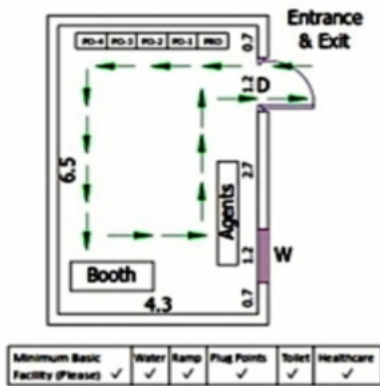

Google Map View

Polling Station Building Front View

Polling Station Front View

Cad View

Key MAP View

1 பெயர் : அஜித் குமார் - தந்தையின் பெயர்: தயானந்தன் - வீட்டு எண் : 1 வயது : 54 பாலினம் : ஆண்	WTD1777911 Photo is available	2 பெயர் : எசக்கி ஸுகா பானு கணவர் பெயர்: சாமுவேல் வீட்டு எண் : 1 வயது : 22 பாலினம் : பெண்	WTD3409919 Photo is available	3 பெயர் : பார்வதி - கணவர் பெயர்: தண்டபாணி - வீட்டு எண் : 1/29 வயது : 80 பாலினம் : பெண்	WTD0554089 Photo is available
4 பெயர் : விக்ரம் - தந்தையின் பெயர்: குமாரசாமி - வீட்டு எண் : 1/376/1 ஏ பீ பாலாஜி நகர் வயது : 39 பாலினம் : ஆண்	WTD0208595 Photo is available	5 பெயர் : பாலசுப்ரமணியன் ரா - தந்தையின் பெயர்: ராஜாராம் ரா - வீட்டு எண் : 1a வயது : 75 பாலினம் : ஆண்	WTD1855147 Photo is available	6 பெயர் : கால்டன் டிக்குஸ் தந்தையின் பெயர்: ஜெஸ் டிக்குஸ் வீட்டு எண் : 1/ஏ ஸ்ரீராமநகர் 4 வது தெரு கிழக்கு வயது : 72 பாலினம் : ஆண்	JBB5664230 Photo is available
7 பெயர் : மெடிஸ்டா டிக்குஸ் கணவர் பெயர்: கால்டன் டிக்குஸ் வீட்டு எண் : 1/ஏ ஸ்ரீராமநகர் 4 வது தெரு கிழக்கு வயது : 70 பாலினம் : பெண்	JBB5664248 Photo is available	8 பெயர் : விஜயா - கணவர் பெயர்: தண்டபாணி - வீட்டு எண் : 1B வயது : 61 பாலினம் : பெண்	WTD1421395 Photo is available	9 பெயர் : நாகரத்தினம் சி கணவர் பெயர்: சின்னசாமி வீட்டு எண் : 1/பி வயது : 55 பாலினம் : பெண்	WTD3592631 Photo is available
10 பெயர் : சண்முகப்பிரியா ஜெ தந்தையின் பெயர்: ஜெகநாதன் வீட்டு எண் : 1/பி வயது : 36 பாலினம் : பெண்	WTD3583796 Photo is available	11 பெயர் : கணகவள்ளி - கணவர் பெயர்: அருள்முருகன் - வீட்டு எண் : 1X வயது : 47 பாலினம் : பெண்	WTD0553511 Photo is available	12 பெயர் : சந்தோஷ் - தந்தையின் பெயர்: மாதவன் - வீட்டு எண் : 2 வயது : 67 பாலினம் : ஆண்	JBB5664594 Photo is available
13 பெயர் : ஜெயந்தி - கணவர் பெயர்: சந்தோஷ் - வீட்டு எண் : 2 வயது : 62 பாலினம் : பெண்	JBB5664586 Photo is available	14 பெயர் : முத்துகுமரன் - தந்தையின் பெயர்: சுப்புலட்சுமி - வீட்டு எண் : 2-1 வயது : 57 பாலினம் : ஆண்	WTD1696830 Photo is available	15 பெயர் : மயில் சாமி - தாயின் பெயர்: சுப்புலட்சுமி - வீட்டு எண் : 2-1 வயது : 56 பாலினம் : ஆண்	WTD1696855 Photo is available
16 பெயர் : ஈஸ்வரி - தந்தையின் பெயர்: லோகநாதன் - வீட்டு எண் : 2-2 வயது : 62 பாலினம் : பெண்	WTD0554170 Photo is available	17 பெயர் : அந்தோனி தந்தையின் பெயர்: சிவஸ்ரீயான் - வீட்டு எண் : 2B வயது : 78 பாலினம் : ஆண்	WTD2613867 Photo is available	18 பெயர் : ஆரோக்கியமேரி - கணவர் பெயர்: அந்தோனிசாமி - வீட்டு எண் : 2B வயது : 73 பாலினம் : பெண்	JBB5659123 Photo is available
19 பெயர் : சலயத்துபிச்சை - தந்தையின் பெயர்: அந்தோனி வீட்டு எண் : 2B வயது : 51 பாலினம் : ஆண்	JBB7620669 Photo is available	20 பெயர் : சஸ்டின்திரவியம் - தந்தையின் பெயர்: அந்தோனிசாமி - வீட்டு எண் : 2B வயது : 49 பாலினம் : ஆண்	JBB5661640 Photo is available	21 பெயர் : நெளரிஷ்ஷா தந்தையின் பெயர்: நாசர் வீட்டு எண் : 3 வயது : 22 பாலினம் : ஆண்	WTD3554029 Photo is available
22 பெயர் : பிரகாஷ் பி தந்தையின் பெயர்: பாலையா வீட்டு எண் : 3ஏ வயது : 72 பாலினம் : ஆண்	WTD3681426 Photo is available	23 பெயர் : கங்காதேவி பி கணவர் பெயர்: பிரகாஷ் வீட்டு எண் : 3ஏ வயது : 60 பாலினம் : பெண்	WTD3702610 Photo is available	24 பெயர் : ஹரிக்குமார் பி தந்தையின் பெயர்: பிரகாஷ் வீட்டு எண் : 3ஏ வயது : 40 பாலினம் : ஆண்	WTD3686821 Photo is available
25 பெயர் : கோகிலா ஹெச் கணவர் பெயர்: ஹரிக்குமார் பி வீட்டு எண் : 3ஏ வயது : 37 பாலினம் : பெண்	WTD3681632 Photo is available	26 பெயர் : மணிகண்டன் பி தந்தையின் பெயர்: பிரகாஷ் பி வீட்டு எண் : 3-ஏ வயது : 42 பாலினம் : ஆண்	WTD3681228 Photo is available	27 பெயர் : சுந்தராஜ் - தந்தையின் பெயர்: விசுவாசம் - வீட்டு எண் : 4-46 வயது : 78 பாலினம் : ஆண்	WTD0928614 Photo is available
28 பெயர் : அருள்ராஜ் - தந்தையின் பெயர்: சுந்தராஜ் - வீட்டு எண் : 4-46 வயது : 51 பாலினம் : ஆண்	WTD0928606 Photo is available	29 பெயர் : ராஜேஷ் - தந்தையின் பெயர்: ராமகிருஷ்ணன் - வீட்டு எண் : 4B வயது : 50 பாலினம் : ஆண்	WTD2613883 Photo is available	30 பெயர் : திவ்யா - கணவர் பெயர்: ராஜேஷ் - வீட்டு எண் : 4B வயது : 44 பாலினம் : பெண்	JBB5663695 Photo is available