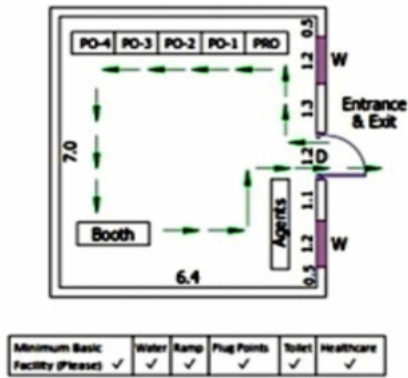

Google Map View

Polling Station Building Front View

Polling Station Front View

Cad View

Key MAP View

1 பெயர் : மோகனசுந்தரம் - தந்தையின் பெயர்: கருப்புசாமி - வீட்டு எண் : 1 வயது : 35 பாலினம் : ஆண் Photo is available	WTD1422187	2 பெயர் : அருண் குமார் - தந்தையின் பெயர்: கந்தசாமி - வீட்டு எண் : 1-17A வயது : 40 பாலினம் : ஆண் Photo is available	WTD0210666	3 பெயர் : செளமியா - தந்தையின் பெயர்: அருண் குமார் - வீட்டு எண் : 1-17A வயது : 38 பாலினம் : பெண் Photo is available	WTD0210674
4 பெயர் : அபிஷேக் தந்தையின் பெயர்: அருண் குமார் வீட்டு எண் : 1/17ஏ வயது : 19 பாலினம் : ஆண் Photo is available	WTD3751690	5 பெயர் : சரோஜினி - கணவர் பெயர்: கந்தசாமி - வீட்டு எண் : 1-17B வயது : 68 பாலினம் : பெண் Photo is available	WTD0210708	6 பெயர் : வினோத் குமார் - தந்தையின் பெயர்: கந்தசாமி - வீட்டு எண் : 1-17B வயது : 47 பாலினம் : ஆண் Photo is available	WTD0210716
7 பெயர் : ரெஜினா - கணவர் பெயர்: பேரீன்பராஜ் - வீட்டு எண் : 1E வயது : 64 பாலினம் : பெண் Photo is available	JBB5686225	8 பெயர் : மேத்தா - தந்தையின் பெயர்: பவுன் - வீட்டு எண் : 1E வயது : 56 பாலினம் : ஆண் Photo is available	JBB5685292	9 பெயர் : தங்கலட்சுமி - கணவர் பெயர்: மேத்தா - வீட்டு எண் : 1E வயது : 47 பாலினம் : பெண் Photo is available	JBB1690148
10 பெயர் : மனோகரன் - தந்தையின் பெயர்: ரத்தினசாமி - வீட்டு எண் : 1X வயது : 48 பாலினம் : ஆண் Photo is available	WTD0555029	11 பெயர் : சாந்தி - கணவர் பெயர்: நாகராஜ் - வீட்டு எண் : 2 வயது : 61 பாலினம் : பெண் Photo is available	WTD2621753	12 பெயர் : சசி குமார் - தந்தையின் பெயர்: நாகராஜ் - வீட்டு எண் : 2 வயது : 44 பாலினம் : ஆண் Photo is available	JBB7814726
13 பெயர் : சங்கீதா - கணவர் பெயர்: நாகராஜ் - வீட்டு எண் : 2 வயது : 42 பாலினம் : பெண் Photo is available	JBB7814742	14 பெயர் : மணி - தந்தையின் பெயர்: வேலாயுதம் - வீட்டு எண் : 2-1 வயது : 62 பாலினம் : ஆண் Photo is available	JBB5685581	15 பெயர் : ரஞ்சனி - கணவர் பெயர்: மணி - வீட்டு எண் : 2-1 வயது : 55 பாலினம் : பெண் Photo is available	JBB5685573
16 பெயர் : சூபினா - கணவர் பெயர்: அப்பால் - வீட்டு எண் : 2-141 வயது : 39 பாலினம் : பெண் Photo is available	WTD1327980	17 பெயர் : ரிஸ்வான் - கணவர் பெயர்: ரிஸ்வான் - வீட்டு எண் : 2-141b1 வயது : 60 பாலினம் : பெண் Photo is available	WTD1144435	18 பெயர் : சையத் இம்ரான் - தந்தையின் பெயர்: ரிஸ்வான் - வீட்டு எண் : 2-141B1 வயது : 38 பாலினம் : ஆண் Photo is available	WTD1144898
19 பெயர் : சையத் பர்ஹான் - தந்தையின் பெயர்: ரிஸ்வான் - வீட்டு எண் : 2-141b1 வயது : 34 பாலினம் : ஆண் Photo is available	WTD1145010	20 பெயர் : முகம்மது யூசப் - தந்தையின் பெயர்: அப்துல் வாஹப் - வீட்டு எண் : 2ஏ/3 வயது : 51 பாலினம் : ஆண் Photo is available	WTD0637025	21 பெயர் : ஜேஃர் . ஏம் தந்தையின் பெயர்: முகமது யுசூப் வீட்டு எண் : 2ஏ/3 வயது : 22 பாலினம் : ஆண் Photo is available	WTD3303161
22 பெயர் : அபீபுல்லா - தந்தையின் பெயர்: முஸ்தபா - வீட்டு எண் : 3-3 வயது : 42 பாலினம் : ஆண் Photo is available	JBB5682638	23 பெயர் : காளியப்பன் - தந்தையின் பெயர்: மாரியப்பிள்ளை - வீட்டு எண் : 3E வயது : 75 பாலினம் : ஆண் Photo is available	JBB5685854	24 பெயர் : பெரியக்காள் - கணவர் பெயர்: காளியப்பன் - வீட்டு எண் : 3E வயது : 66 பாலினம் : பெண் Photo is available	JBB5684881
25 பெயர் : கமலுதீன் - தந்தையின் பெயர்: காதர்மைதீன் - வீட்டு எண் : 3E வயது : 55 பாலினம் : ஆண் Photo is available	JBB5685979	26 பெயர் : ஜெமிலா - கணவர் பெயர்: கமலுதீன் - வீட்டு எண் : 3E வயது : 50 பாலினம் : பெண் Photo is available	JBB5686233	27 பெயர் : அப்தாஹிர் - தந்தையின் பெயர்: அபுபக்கர் - வீட்டு எண் : 4 வயது : 53 பாலினம் : ஆண் Photo is available	WTD2624237
28 பெயர் : தேவிகா தந்தையின் பெயர்: ரவி குமார் வீட்டு எண் : 4-1 வயது : 36 பாலினம் : பெண் Photo is available	WTD2332443	29 பெயர் : மணிகண்டன் - தந்தையின் பெயர்: ராமலிங்கம் - வீட்டு எண் : 4-3 வயது : 44 பாலினம் : ஆண் Photo is available	JBB5686373	30 பெயர் : சூபினா - கணவர் பெயர்: அப்தாஹிர் - வீட்டு எண் : 4 அழகு நகர் வயது : 45 பாலினம் : பெண் Photo is available	JBB5685094