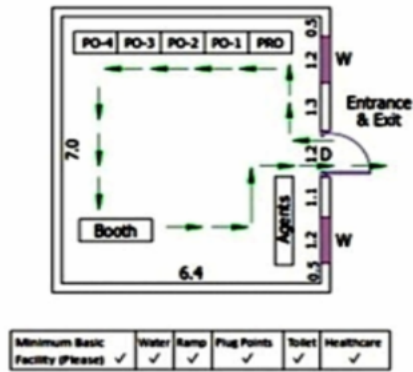

Google Map View

Polling Station Building Front View

Polling Station Front View

Cad View

Key MAP View

<p># 1</p> <p>பெயர் : து திலோக்ராம் தந்தையின் பெயர்: துல்ஷாராம்ஜி வீட்டு எண் : 1 வயது : 45 பாலினம் : ஆண்</p> <p>Photo is available</p>	WTD1326479	<p>2</p> <p>பெயர் : ரேகா தேவி கணவர் பெயர்: திலோக்ராம் வீட்டு எண் : 1 வயது : 41 பாலினம் : பெண்</p> <p>Photo is available</p>	WTD1326487	<p>3</p> <p>பெயர் : சுமித்ரா தேவி தந்தையின் பெயர்: பவுன்ராஜ் வீட்டு எண் : 2/2 வயது : 25 பாலினம் : பெண்</p> <p>Photo is available</p>	WTD0624221
<p>4</p> <p>பெயர் : தீபிகா கணவர் பெயர்: ஸ்ரீதர் வீட்டு எண் : 2/ஏ வயது : 36 பாலினம் : பெண்</p> <p>Photo is available</p>	WTD3289014	<p>5</p> <p>பெயர் : சுந்தர் தந்தையின் பெயர்: சின்னா டம்பீ வீட்டு எண் : 3 வயது : 58 பாலினம் : ஆண்</p> <p>Photo is available</p>	WTD3002441	<p>6</p> <p>பெயர் : அமுதா கணவர் பெயர்: சுந்தர் வீட்டு எண் : 3 வயது : 50 பாலினம் : பெண்</p> <p>Photo is available</p>	WTD3002359
<p>7</p> <p>பெயர் : அகத்தியன் தந்தையின் பெயர்: சுந்தர் வீட்டு எண் : 3 வயது : 24 பாலினம் : ஆண்</p> <p>Photo is available</p>	WTD3109634	<p>8</p> <p>பெயர் : நவீன் தந்தையின் பெயர்: மணிகண்டன் வீட்டு எண் : 3 வயது : 22 பாலினம் : ஆண்</p> <p>Photo is available</p>	WTD3447281	<p>9</p> <p>பெயர் : ஸ்ரீ ரம்யா தந்தையின் பெயர்: பாபு வீட்டு எண் : 6-1 வயது : 26 பாலினம் : பெண்</p> <p>Photo is available</p>	WTD2332641
<p>10</p> <p>பெயர் : ரவி குமார் தந்தையின் பெயர்: கணேசன் வீட்டு எண் : 7/146கே வயது : 23 பாலினம் : ஆண்</p> <p>Photo is available</p>	WTD3190568	<p>11</p> <p>பெயர் : பிரியா தந்தையின் பெயர்: நாகராஜ் வீட்டு எண் : 8/230 ஏ வயது : 27 பாலினம் : பெண்</p> <p>Photo is available</p>	WTD3097573	<p>12</p> <p>பெயர் : முஜீப்ரஹ்மான் - தந்தையின் பெயர்: முகமதுரஃபி - வீட்டு எண் : 11 வயது : 30 பாலினம் : ஆண்</p> <p>Photo is available</p>	WTD1147826
<p>13</p> <p>பெயர் : கீர்த்தனா கணவர் பெயர்: செல்வகுமார் வீட்டு எண் : 11/1 ஏ வயது : 42 பாலினம் : பெண்</p> <p>Photo is available</p>	WTD3097425	<p>14</p> <p>பெயர் : பிரபு - தந்தையின் பெயர்: நவநீதகிருஷ்ணன் - வீட்டு எண் : 12 வயது : 58 பாலினம் : ஆண்</p> <p>Photo is available</p>	WTD1147925	<p>15</p> <p>பெயர் : சுரேகா - தாயின் பெயர்: சுஜநிதா - வீட்டு எண் : 12 வயது : 31 பாலினம் : பெண்</p> <p>Photo is available</p>	WTD1147610
<p>16</p> <p>பெயர் : சரவணன் - தந்தையின் பெயர்: ஆறுமுகம் - வீட்டு எண் : 14 வயது : 45 பாலினம் : ஆண்</p> <p>Photo is available</p>	WTD1147156	<p>17</p> <p>பெயர் : வே ஜேம்ஸ் ராபர்ட் கென்னடி தந்தையின் பெயர்: வேளாங்கண்ணி வீட்டு எண் : 14/23 வயது : 49 பாலினம் : ஆண்</p> <p>Photo is available</p>	WTD3117157	<p>18</p> <p>பெயர் : ஷீலா கணவர் பெயர்: ஜேம்ஸ் ராபர்ட் கென்னடி வீட்டு எண் : 14/23 வயது : 45 பாலினம் : பெண்</p> <p>Photo is available</p>	WTD3109535
<p>19</p> <p>பெயர் : அக்ஷயா பி செ தந்தையின் பெயர்: செங்குட்டுவன் வீட்டு எண் : 15/60கே வயது : 21 பாலினம் : பெண்</p> <p>Photo is available</p>	WTD3427630	<p>20</p> <p>பெயர் : கார்த்திக் தந்தையின் பெயர்: ரத்தினவேல் வீட்டு எண் : 16 வயது : 28 பாலினம் : ஆண்</p> <p>Photo is available</p>	WTD3002342	<p>21</p> <p>பெயர் : ஆலன் ருபஸ் தந்தையின் பெயர்: பயஸ் வீட்டு எண் : 16 வயது : 23 பாலினம் : ஆண்</p> <p>Photo is available</p>	WTD3087079
<p>22</p> <p>பெயர் : தமிழரசன் தந்தையின் பெயர்: சேனாதிபதி வீட்டு எண் : 18ஏ வயது : 26 பாலினம் : ஆண்</p> <p>Photo is available</p>	WTD3202173	<p>23</p> <p>பெயர் : ஆஷ்ரிதா இதரர் பெயர்: ரமேஷ் வீட்டு எண் : 19 வயது : 20 பாலினம் : பெண்</p> <p>Photo is available</p>	WTD3539657	<p>24</p> <p>பெயர் : பிரகாஷ் - தந்தையின் பெயர்: பழனிச்சாமி - வீட்டு எண் : 21 வயது : 48 பாலினம் : ஆண்</p> <p>Photo is available</p>	WTD1326461
<p>25</p> <p>பெயர் : மோகன் குமார் தந்தையின் பெயர்: கோபால் வீட்டு எண் : 21/1 வயது : 25 பாலினம் : ஆண்</p> <p>Photo is available</p>	WTD3097672	<p>26</p> <p>பெயர் : ரங்கநாதன் - தந்தையின் பெயர்: பழனியப்பன் - வீட்டு எண் : 23-1-146 வயது : 57 பாலினம் : ஆண்</p> <p>Photo is available</p>	WTD1147008	<p>27</p> <p>பெயர் : பத்மாவதி - கணவர் பெயர்: ரங்கநாதன் - வீட்டு எண் : 23-1-146 வயது : 44 பாலினம் : பெண்</p> <p>Photo is available</p>	WTD1147016
<p>28</p> <p>பெயர் : பிரசாந்த் - தந்தையின் பெயர்: நாராயணசாமி - வீட்டு எண் : 33 வயது : 34 பாலினம் : ஆண்</p> <p>Photo is available</p>	WTD1326495	<p>29</p> <p>பெயர் : மணிகண்டன் தந்தையின் பெயர்: சிதம்பர பிள்ளை சிதம்பர பிள்ளை வீட்டு எண் : 35ஏ வயது : 47 பாலினம் : பெண்</p> <p>Photo is available</p>	WTD3002383	<p>30</p> <p>பெயர் : கீதா கணவர் பெயர்: மணிகண்டன் மணிகண்டன் வீட்டு எண் : 35ஏ வயது : 41 பாலினம் : பெண்</p> <p>Photo is available</p>	WTD3002243