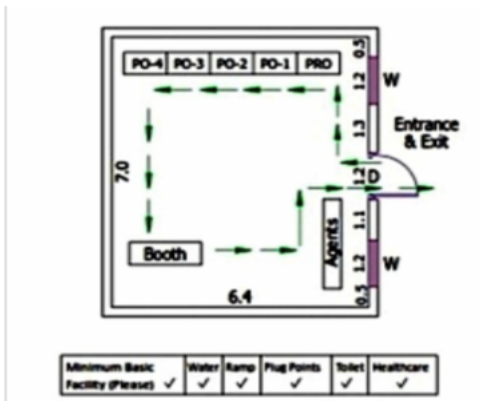

Google Map View

Polling Station Building Front View

Polling Station Front View

Cad View

Key MAP View

1 பெயர் : அமுதா - கணவர் பெயர் : சொக்கநாதன் - வீட்டு எண் : 1 வயது : 69 பாலினம் : பெண் Photo is available	WTD1422547	2 பெயர் : சீனிவாசன் - தந்தையின் பெயர் : குட்டப்பன் - வீட்டு எண் : 1 வயது : 54 பாலினம் : ஆண் Photo is available	JBB5707237	3 பெயர் : சசிகலா - கணவர் பெயர் : சீனிவாசன் - வீட்டு எண் : 1 வயது : 48 பாலினம் : பெண் Photo is available	JBB7554009
4 பெயர் : ஆறுகுட்டியம்மாள் - கணவர் பெயர் : குழந்தைவேலு - வீட்டு எண் : 1-2 வயது : 70 பாலினம் : பெண் Photo is available	JBB5709266	5 பெயர் : தனம் - கணவர் பெயர் : வரதராஜ் - வீட்டு எண் : 1-2 வயது : 46 பாலினம் : பெண் Photo is available	JBB5707211	6 பெயர் : செல்வராஜ் - தந்தையின் பெயர் : மணி - வீட்டு எண் : 1-3 வயது : 56 பாலினம் : ஆண் Photo is available	JBB5703533
7 பெயர் : ராஜம்மாள் - கணவர் பெயர் : வேலுசாமி - வீட்டு எண் : 1x வயது : 91 பாலினம் : பெண் Photo is available	WTD0381004	8 பெயர் : செல்லப்பாண்டி - தந்தையின் பெயர் : வேலுசாமி - வீட்டு எண் : 1x வயது : 56 பாலினம் : ஆண் Photo is available	WTD0380980	9 பெயர் : நாராயணன் குட்டி - தந்தையின் பெயர் : வாசுதேவன் - வீட்டு எண் : 1x வயது : 53 பாலினம் : ஆண் Photo is available	WTD0381012
10 பெயர் : விசாலாட்சி - கணவர் பெயர் : செல்லப்பாண்டி - வீட்டு எண் : 1x வயது : 52 பாலினம் : பெண் Photo is available	WTD0380998	11 பெயர் : ஜெயலட்சுமி - கணவர் பெயர் : ஜீவானந்தம் - வீட்டு எண் : 1x வயது : 45 பாலினம் : பெண் Photo is available	WTD0381020	12 பெயர் : பேச்சிமுத்து - தந்தையின் பெயர் : ஆறுமுகம் - வீட்டு எண் : 2-256C வயது : 71 பாலினம் : ஆண் Photo is available	JBB5703442
13 பெயர் : சரஸ்வதி - கணவர் பெயர் : துரைசாமி - வீட்டு எண் : 3 வயது : 75 பாலினம் : பெண் Photo is available	JBB5705967	14 பெயர் : கீதா - கணவர் பெயர் : கார்த்திகேயன் வீட்டு எண் : 3 வயது : 39 பாலினம் : பெண் Photo is available	JBB5702055	15 பெயர் : சுலோச்சனா - கணவர் பெயர் : முருகன் - வீட்டு எண் : 3-1 வயது : 56 பாலினம் : பெண் Photo is available	JBB5709910
16 பெயர் : செல்வி - கணவர் பெயர் : திருமலைநாதன் - வீட்டு எண் : 3-2 வயது : 69 பாலினம் : பெண் Photo is available	WTD2629301	17 பெயர் : வினோதினி - தந்தையின் பெயர் : திருமலைநாதன் - வீட்டு எண் : 3-2 வயது : 40 பாலினம் : பெண் Photo is available	JBB5709654	18 பெயர் : ம மணிகண்டன் தந்தையின் பெயர் : க முரளிதரன் வீட்டு எண் : 3 -க்ராஸ் வயது : 20 பாலினம் : ஆண் Photo is available	WTD3659265
19 பெயர் : பழனிசாமி - தந்தையின் பெயர் : பொன்னுசாமி - வீட்டு எண் : 4 வயது : 75 பாலினம் : ஆண் Photo is available	WTD2629327	20 பெயர் : சரஸ்வதி - கணவர் பெயர் : பழனிசாமி - வீட்டு எண் : 4 வயது : 65 பாலினம் : பெண் Photo is available	WTD2629335	21 பெயர் : ஹேமகாயத்திரி - தந்தையின் பெயர் : பழனிசாமி - வீட்டு எண் : 4 வயது : 47 பாலினம் : பெண் Photo is available	JBB5710405
22 பெயர் : உமாராணி - கணவர் பெயர் : கணேசன் - வீட்டு எண் : 4-10 வயது : 44 பாலினம் : பெண் Photo is available	WTD1246347	S 23 பெயர் : புஷ்பலதா - கணவர் பெயர் : ரங்கநாதன் - வீட்டு எண் : 5-4 வயது : 49 பாலினம் : பெண் DELETED Photo is available	JBB1720663	24 பெயர் : விசாலாட்சி - கணவர் பெயர் : தங்கவேலு - வீட்டு எண் : 5-2 வயது : 61 பாலினம் : பெண் Photo is available	WTD2629368
25 பெயர் : கண்ணன் - தந்தையின் பெயர் : தங்கவேலு - வீட்டு எண் : 5-2 வயது : 39 பாலினம் : ஆண் Photo is available	JBB5702840	26 பெயர் : கண்ணம்மாள் - கணவர் பெயர் : மாரிமுத்து - வீட்டு எண் : 5-3 வயது : 76 பாலினம் : பெண் Photo is available	WTD2629376	27 பெயர் : ரகுபதி - தந்தையின் பெயர் : மாரிமுத்து - வீட்டு எண் : 5-3 வயது : 56 பாலினம் : ஆண் Photo is available	JBB1720382
28 பெயர் : அம்சவேணி - கணவர் பெயர் : ரகுபதி - வீட்டு எண் : 5-3 வயது : 47 பாலினம் : பெண் Photo is available	JBB5709027	29 பெயர் : தட்சிணாமூர்த்தி - தந்தையின் பெயர் : சின்னசாமி - வீட்டு எண் : 5-4 வயது : 86 பாலினம் : ஆண் Photo is available	JBB5709035	30 பெயர் : அய்யம்மாள் - கணவர் பெயர் : தட்சிணாமூர்த்தி - வீட்டு எண் : 5-4 வயது : 72 பாலினம் : பெண் Photo is available	JBB5707401