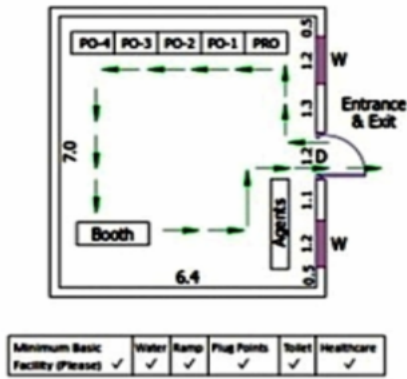

Google Map View

Polling Station Building Front View

Polling Station Front View

Cad View

Key MAP View

1 பெயர் : குமாரசாமி - தந்தையின் பெயர்: பழனியப்பமுதலியார் - வீட்டு எண் : 1 வயது : 69 பாலினம் : ஆண்	WTD0780262 Photo is available	2 பெயர் : சுப்புராஜ் - தந்தையின் பெயர்: தங்கவேல் - வீட்டு எண் : 1-38 வயது : 81 பாலினம் : ஆண்	WTD0378570 Photo is available	3 பெயர் : விஜய குமாரி - கணவர் பெயர்: சுப்புராஜ் - வீட்டு எண் : 1-38 வயது : 69 பாலினம் : பெண்	WTD0378430 Photo is available
4 பெயர் : ரம்பா - தந்தையின் பெயர்: சுப்புராஜ் - வீட்டு எண் : 1-38 வயது : 50 பாலினம் : பெண்	WTD0378588 Photo is available	5 பெயர் : சுகன்யா - தந்தையின் பெயர்: சுப்புராஜ் - வீட்டு எண் : 1-38 வயது : 47 பாலினம் : பெண்	WTD0378182 Photo is available	6 பெயர் : சரவண பிரியன் - தந்தையின் பெயர்: சுப்புராஜ் - வீட்டு எண் : 1-38 வயது : 42 பாலினம் : ஆண்	WTD0378596 Photo is available
7 பெயர் : ரவி - தந்தையின் பெயர்: ராமசாமி - வீட்டு எண் : 1-58C வயது : 63 பாலினம் : ஆண்	WTD0378844 Photo is available	8 பெயர் : கீதாஞ்சலி - கணவர் பெயர்: ரவி - வீட்டு எண் : 1-58C வயது : 61 பாலினம் : பெண்	WTD0378273 Photo is available	9 பெயர் : சிராஜ் - தந்தையின் பெயர்: அப்துல்காதர் - வீட்டு எண் : 1/94, ஃபாத்திம உமர் அவேன்யூ வயது : 63 பாலினம் : ஆண்	JBB5661749 Photo is available
10 பெயர் : அசினா பேகம் கணவர் பெயர்: சிராஜ் - வீட்டு எண் : 1/94, ஃபாத்திம உமர் அவேன்யூ வயது : 53 பாலினம் : பெண்	JBB5661855 Photo is available	11 பெயர் : முகமது அசார் தந்தையின் பெயர்: சிராஜ் வீட்டு எண் : 1/94, ஃபாத்திம உமர் அவேன்யூ வயது : 26 பாலினம் : ஆண்	WTD3189396 Photo is available	12 பெயர் : சம் பூநீ தா ச இதரர் பெயர்: சரவணன் வீட்டு எண் : 1/147 வயது : 20 பாலினம் : பெண்	WTD3545381 Photo is available
13 பெயர் : கீதா கணவர் பெயர்: சரவணன் வீட்டு எண் : 1/147ஏஃப வயது : 48 பாலினம் : பெண்	WTD3112943 Photo is available	14 பெயர் : நிஷாந்த் தந்தையின் பெயர்: சரவணன் வீட்டு எண் : 1-147ஏஃப வயது : 26 பாலினம் : ஆண்	WTD3002524 Photo is available	15 பெயர் : சரவணன் தங்கமுத்து தந்தையின் பெயர்: தங்கமுத்து வீட்டு எண் : 1/147ஏஃப வயது : 19 பாலினம் : ஆண்	WTD3753555 Photo is available
16 பெயர் : சந்திரமோகன் - தந்தையின் பெயர்: ராஜன் - வீட்டு எண் : 1-147F-52 வயது : 37 பாலினம் : ஆண்	WTD0561522 Photo is available	17 பெயர் : சின்னப்பராஜ் செ தந்தையின் பெயர்: செபாஸ்டியன் வீட்டு எண் : 1/147-ஏஃப52ஏ வயது : 43 பாலினம் : ஆண்	WTD3550829 Photo is available	18 பெயர் : வேணிபுநீ - கணவர் பெயர்: கோபாலகிருஷ்ணன் - வீட்டு எண் : 1-337 வயது : 55 பாலினம் : பெண்	JBB1713510 Photo is available
19 பெயர் : முருகேசன் - தந்தையின் பெயர்: பழனிச்சாமி - வீட்டு எண் : 3 வயது : 59 பாலினம் : ஆண்	WTD0378729 Photo is available	20 பெயர் : வளர்மதி - கணவர் பெயர்: முருகேசன் - வீட்டு எண் : 3 வயது : 53 பாலினம் : பெண்	WTD0378893 Photo is available	21 பெயர் : கிரண் அரவிந்தா மயில்சாமி தந்தையின் பெயர்: மயில்சாமி வீட்டு எண் : 3 வயது : 29 பாலினம் : ஆண்	WTD3059599 Photo is available
22 பெயர் : வினோதினி முருகேசன் தந்தையின் பெயர்: முருகேசன் வீட்டு எண் : 3 வயது : 25 பாலினம் : பெண்	WTD3058732 Photo is available	23 பெயர் : எல்சா - கணவர் பெயர்: பர்னபாஸ் எ பத்மநாபன் - வீட்டு எண் : 3-172 வயது : 69 பாலினம் : பெண்	WTD0561589 Photo is available	24 பெயர் : ஹென்றி ஜேம்ஸ் - தந்தையின் பெயர்: பர்னபாஸ் எ பத்மநாபன் - வீட்டு எண் : 3-172 வயது : 42 பாலினம் : ஆண்	WTD0561571 Photo is available
25 பெயர் : ஆறுமுகம் - தந்தையின் பெயர்: முத்துசாமிமுதலியார் - வீட்டு எண் : 4 வயது : 74 பாலினம் : ஆண்	JBB1714021 Photo is available	26 பெயர் : மாரிமுத்து - தந்தையின் பெயர்: ராமசாமி - வீட்டு எண் : 4 வயது : 66 பாலினம் : ஆண்	WTD0378737 Photo is available	27 பெயர் : புவனேஷ்வரி - கணவர் பெயர்: ஆறுமுகம் - வீட்டு எண் : 4 வயது : 64 பாலினம் : பெண்	JBB1714906 Photo is available
28 பெயர் : சரோஜா ச கணவர் பெயர்: மாரிமுத்து வீட்டு எண் : 4 வயது : 60 பாலினம் : பெண்	WTD3666245 Photo is available	29 பெயர் : காயத்ரி - கணவர் பெயர்: பிரகாஷ் - வீட்டு எண் : 4 வயது : 45 பாலினம் : பெண்	JBB5664602 Photo is available	30 பெயர் : இந்துமதி - தந்தையின் பெயர்: மாரிமுத்து - வீட்டு எண் : 4 வயது : 33 பாலினம் : பெண்	WTD0780031 Photo is available