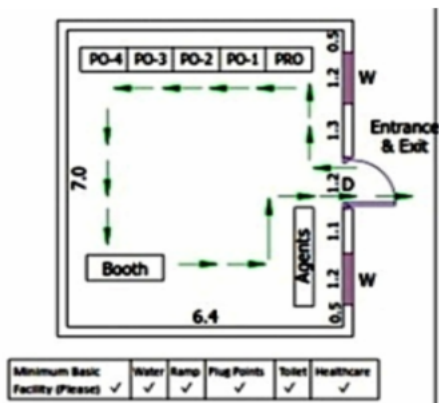

Google Map View

Polling Station Building Front View

Polling Station Front View

Cad View

Key MAP View

1 பெயர் : கீதா - கணவர் பெயர்: மாசீலாமணி - வீட்டு எண் : 1 வயது : 70 பாலினம் : பெண் Photo is available	WTD0211177	2 பெயர் : ஜனாபீபி - கணவர் பெயர்: அல்கர் அலி - வீட்டு எண் : 1 வயது : 68 பாலினம் : பெண் Photo is available	WTD1422811	3 பெயர் : பஞ்சவர்ணம் - கணவர் பெயர்: கருப்பையா - வீட்டு எண் : 1 வயது : 56 பாலினம் : பெண் Photo is available	WTD2661114
4 பெயர் : நீடஷ வாரி கணவர் பெயர்: கிருஷ்ணன் வீட்டு எண் : 1 வயது : 55 பாலினம் : பெண் Photo is available	WTD3218237	5 பெயர் : சத்திய பிரியா - தந்தையின் பெயர்: மாசீலாமணி - வீட்டு எண் : 1 வயது : 34 பாலினம் : பெண் Photo is available	WTD1699248	6 பெயர் : சக்தி உமாபதி - தந்தையின் பெயர்: மாசீலாமணி - வீட்டு எண் : 1 வயது : 33 பாலினம் : ஆண் Photo is available	WTD1699008
7 பெயர் : ரேஷ்மா - தந்தையின் பெயர்: சலீம் - வீட்டு எண் : 1 வயது : 33 பாலினம் : பெண் Photo is available	WTD1422883	8 பெயர் : ரவி - தந்தையின் பெயர்: கருப்பையா - வீட்டு எண் : 1 வயது : 30 பாலினம் : ஆண் Photo is available	WTD1329721	9 பெயர் : சிக்கந்தர் - தந்தையின் பெயர்: முகமது யூசப் - வீட்டு எண் : 1-3 வயது : 57 பாலினம் : ஆண் Photo is available	WTD1141233
10 பெயர் : சித்ரா இதரர் பெயர்: ஆறுமுகம் வீட்டு எண் : 1/13 வயது : 54 பாலினம் : பெண் Photo is available	WTD3529195	11 பெயர் : பூபாலன் - தந்தையின் பெயர்: ஆறுமுகம் - வீட்டு எண் : 1-13 வயது : 28 பாலினம் : ஆண் Photo is available	WTD1698984	12 பெயர் : அ மதுரைவீரன் இதரர் பெயர்: ம ஆறுமுகம் வீட்டு எண் : 1/13 ஏ வயது : 36 பாலினம் : ஆண் Photo is available	WTD3532710
13 பெயர் : செல்வி ர இதரர் பெயர்: ராஜேந்திரன் வீட்டு எண் : 1-13 ஏ வயது : 33 பாலினம் : பெண் Photo is available	WTD3529146	14 பெயர் : ஷோபனா - தந்தையின் பெயர்: சுப்ரமணியன் - வீட்டு எண் : 1-232 வயது : 41 பாலினம் : பெண் Photo is available	WTD1878982	15 பெயர் : கந்தசாமி - தந்தையின் பெயர்: லிங்கப்பன் - வீட்டு எண் : 1-232a-3 வயது : 62 பாலினம் : ஆண் Photo is available	WTD2211852
16 பெயர் : சுப்ரமணியம் - தந்தையின் பெயர்: காளியப்ப கவுண்டர் - வீட்டு எண் : 1-232a-4 வயது : 69 பாலினம் : ஆண் Photo is available	WTD2211860	17 பெயர் : வினோதகுமார் - தந்தையின் பெயர்: சுப்ரமணியன் - வீட்டு எண் : 1-232a-4 வயது : 40 பாலினம் : ஆண் Photo is available	WTD2211894	18 பெயர் : தங்கம்மாள் - கணவர் பெயர்: ரங்கசாமி - வீட்டு எண் : 1A வயது : 79 பாலினம் : பெண் Photo is available	WTD2661122
19 பெயர் : சின்னசாமி - தந்தையின் பெயர்: ரங்கசாமி - வீட்டு எண் : 1A வயது : 60 பாலினம் : ஆண் Photo is available	WTD2661130	20 பெயர் : கிருஷ்ணமூர்த்தி - தந்தையின் பெயர்: ரங்கசாமி - வீட்டு எண் : 1A வயது : 57 பாலினம் : ஆண் Photo is available	JBB7519606	21 பெயர் : லதா - கணவர் பெயர்: சின்னசாமி - வீட்டு எண் : 1A வயது : 52 பாலினம் : பெண் Photo is available	JBB5686522
22 பெயர் : சாந்தி - கணவர் பெயர்: கிருஷ்ணமூர்த்தி - வீட்டு எண் : 1A வயது : 50 பாலினம் : பெண் Photo is available	JBB7519614	23 பெயர் : ஷானவாஸ் இதரர் பெயர்: இஸ்மாயில் வீட்டு எண் : 1ஏ வயது : 38 பாலினம் : ஆண் Photo is available	WTD3515475	24 பெயர் : அசினா - தந்தையின் பெயர்: சாணாவாஸ் - வீட்டு எண் : 1A வயது : 35 பாலினம் : பெண் Photo is available	WTD1879162
25 பெயர் : பாக்கிய லட்சுமி - கணவர் பெயர்: பாக்கியசாமி - வீட்டு எண் : 1-B-1 வயது : 43 பாலினம் : பெண் Photo is available	WTD1422923	26 பெயர் : தேவகனி - கணவர் பெயர்: சாலமன்ஜேக்கப் - வீட்டு எண் : 1D வயது : 78 பாலினம் : பெண் Photo is available	WTD2661148	27 பெயர் : ஜீலியட் - கணவர் பெயர்: ஆல்பட் - வீட்டு எண் : 1D வயது : 52 பாலினம் : பெண் Photo is available	WTD2661155
28 பெயர் : ராஜேஸ்வரி - கணவர் பெயர்: ரவிசுமார் - வீட்டு எண் : 1E வயது : 51 பாலினம் : பெண் Photo is available	JBB5686662	29 பெயர் : முருகேசன் - தந்தையின் பெயர்: திருவேங்கடசாமி - வீட்டு எண் : 1F வயது : 63 பாலினம் : ஆண் Photo is available	WTD2661163	30 பெயர் : தங்கமணி - கணவர் பெயர்: முருகேசன் - வீட்டு எண் : 1F வயது : 53 பாலினம் : பெண் Photo is available	JBB5685003