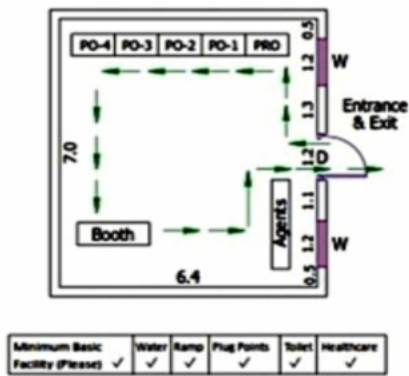

Google Map View

Polling Station Building Front View

Polling Station Front View

Cad View

Key MAP View

1 பெயர் : ஜானகி - கணவர் பெயர் : சின்னப்பன் - வீட்டு எண் : 34 வயது : 66 பாலினம் : பெண் Photo is available	JBB1720622	2 பெயர் : விஜயலட்சுமி - கணவர் பெயர் : உதயகுமார் - வீட்டு எண் : 34 வயது : 50 பாலினம் : பெண் Photo is available	WTD0930255	3 பெயர் : சுமித்ரா தந்தையின் பெயர் : செந்தில் குமார் வீட்டு எண் : 34 வயது : 23 பாலினம் : பெண் Photo is available	WTD3105301
4 பெயர் : பிரகாஷ் - தந்தையின் பெயர் : ஜெயபால் - வீட்டு எண் : 34-1 வயது : 42 பாலினம் : ஆண் Photo is available	JBB5708854	5 பெயர் : சக்திவேல் - தந்தையின் பெயர் : மகேஷ்வரன் - வீட்டு எண் : 35 வயது : 61 பாலினம் : ஆண் Photo is available	WTD2587541	6 பெயர் : சாந்தி - கணவர் பெயர் : சக்திவேல் - வீட்டு எண் : 35 வயது : 53 பாலினம் : பெண் Photo is available	WTD2587558
7 பெயர் : நளினி - கணவர் பெயர் : ஹரிதாஸ் - வீட்டு எண் : 35-145A வயது : 53 பாலினம் : பெண் Photo is available	WTD1245745	8 பெயர் : நிஷாந்தி - கணவர் பெயர் : ஹரிதாஸ் - வீட்டு எண் : 35-145A வயது : 31 பாலினம் : பெண் Photo is available	WTD1245760	9 பெயர் : தர்மராஜ் - தந்தையின் பெயர் : சுப்பையா - வீட்டு எண் : 35A வயது : 68 பாலினம் : ஆண் Photo is available	JBB5710181
10 பெயர் : குணவதி - தந்தையின் பெயர் : தர்மராஜ் - வீட்டு எண் : 35A வயது : 59 பாலினம் : பெண் Photo is available	JBB1720473	11 பெயர் : மணிகண்டன் - தந்தையின் பெயர் : தர்மராஜ் - வீட்டு எண் : 35A வயது : 39 பாலினம் : ஆண் Photo is available	JBB5709852	12 பெயர் : ராமசாமி - தந்தையின் பெயர் : பழனிப்பன் - வீட்டு எண் : 36 வயது : 91 பாலினம் : ஆண் Photo is available	JBB5703384
13 பெயர் : முரளிதரன் - தந்தையின் பெயர் : ராமசாமி - வீட்டு எண் : 36 வயது : 61 பாலினம் : ஆண் Photo is available	JBB5706064	14 பெயர் : தமிழ் செல்வி கணவர் பெயர் : முரளிதரன் - வீட்டு எண் : 36 வயது : 56 பாலினம் : பெண் Photo is available	JBB5705983	15 பெயர் : அருண்ராம் - தந்தையின் பெயர் : இராதகிருஷ்ணன் வீட்டு எண் : 36 வயது : 39 பாலினம் : ஆண் Photo is available	WTD1142157
16 பெயர் : பிரதீப் - தந்தையின் பெயர் : முரளிதரன் - வீட்டு எண் : 36 வயது : 37 பாலினம் : ஆண் Photo is available	WTD1142165	17 பெயர் : ஜெயஸ்ரீபன் - தந்தையின் பெயர் : அப்பாதுரை - வீட்டு எண் : 36-1 வயது : 58 பாலினம் : ஆண் Photo is available	JBB5705421	18 பெயர் : லவ்லின்ஆலிவ் - கணவர் பெயர் : ஜெயஸ்ரீபன் - வீட்டு எண் : 36-1 வயது : 52 பாலினம் : பெண் Photo is available	JBB5710058
19 பெயர் : சிவகுமார் - தந்தையின் பெயர் : ஜெகநாதன் - வீட்டு எண் : 36-2 வயது : 50 பாலினம் : ஆண் Photo is available	JBB5702097	20 பெயர் : அசுவதி கணவர் பெயர் : பிரதீப் வீட்டு எண் : 36\70 வயது : 27 பாலினம் : பெண் Photo is available	WTD3313467	21 பெயர் : ஆரோக்கியசாமி - தந்தையின் பெயர் : அந்தோனிசாமி - வீட்டு எண் : 36-70A வயது : 58 பாலினம் : ஆண் Photo is available	WTD0930867
22 பெயர் : ஷெரின்குத் தந்தையின் பெயர் : ஆரோக்கியசாமி வீட்டு எண் : 36/70 ஏ வயது : 21 பாலினம் : பெண் Photo is available	WTD3647302	23 பெயர் : நாகஅர்ஜுன் மு தந்தையின் பெயர் : முரளிதரன் ரா வீட்டு எண் : 36/70கே1 வயது : 33 பாலினம் : ஆண் Photo is available	WTD3626348	24 பெயர் : ஜோஸ்பின்மேரி - கணவர் பெயர் : மாசிலாமணி - வீட்டு எண் : 37 வயது : 68 பாலினம் : பெண் Photo is available	WTD1142173
25 பெயர் : மைகேல்லார்துராஜ் - தந்தையின் பெயர் : மாசிலாமணி - வீட்டு எண் : 37 வயது : 51 பாலினம் : ஆண் Photo is available	WTD2587566	26 பெயர் : பாபுவிலா - கணவர் பெயர் : மைகேல்லார்துராஜ் - வீட்டு எண் : 37 வயது : 43 பாலினம் : பெண் Photo is available	JBB5702576	27 பெயர் : சாந்தி - கணவர் பெயர் : பாலு - வீட்டு எண் : 38-1 வயது : 60 பாலினம் : பெண் Photo is available	JBB7671100
28 பெயர் : செல்வலட்சுமி - தந்தையின் பெயர் : பாலு - வீட்டு எண் : 38-1 வயது : 40 பாலினம் : பெண் Photo is available	JBB7671118	29 பெயர் : ரேகா - தந்தையின் பெயர் : பாலு - வீட்டு எண் : 38-1 வயது : 39 பாலினம் : பெண் Photo is available	JBB7824352	30 பெயர் : அற்புதராஜ் - தந்தையின் பெயர் : ஆரோக்கியசாமி - வீட்டு எண் : 39 வயது : 56 பாலினம் : ஆண் Photo is available	JBB5709050