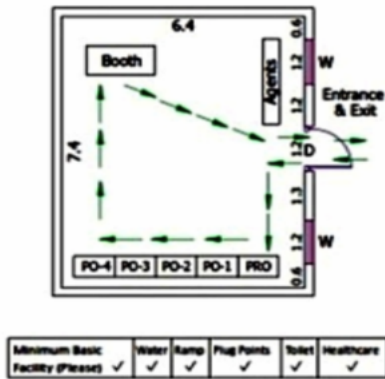

Google Map View

Polling Station Building Front View

Polling Station Front View

Cad View

Key MAP View

1	WTD2587632	பெயர் : அல்லாபாக்ஸ் - தந்தையின் பெயர்: முகமதுஇலியாஸ் - வீட்டு எண் : 1-1 வயது : 68 பாலினம் : ஆண்	Photo is available	2	WTD2587707	பெயர் : இனாயதுன்னிசா - கணவர் பெயர்: அல்லாபாக்ஸ் - வீட்டு எண் : 1-1 வயது : 59 பாலினம் : பெண்	Photo is available	3	WTD0382614	பெயர் : ரஹமத்துன்னிஸா - கணவர் பெயர்: அப்துலஜலில் - வீட்டு எண் : 1-53 வயது : 70 பாலினம் : பெண்	Photo is available
# 4	WTD0563601	பெயர் : ஷாயினா தாஜ் ஜா கணவர் பெயர்: பிலால் மா வீட்டு எண் : 1X வயது : 35 பாலினம் : பெண்	Photo is available	5	WTD2587715	பெயர் : சம்சாத்பேகம் - கணவர் பெயர்: அல்தாப் - வீட்டு எண் : 2 வயது : 53 பாலினம் : பெண்	Photo is available	6	JBB5682190	பெயர் : ரமேஷ்குமார் - தந்தையின் பெயர்: விட்டர்தாஸ் - வீட்டு எண் : 2-1 வயது : 67 பாலினம் : ஆண்	Photo is available
7	JBB5682182	பெயர் : திலகவதி - கணவர் பெயர்: ரமேஷ்குமார் - வீட்டு எண் : 2-1 வயது : 62 பாலினம் : பெண்	Photo is available	8	JBB5678941	பெயர் : ரமா - கணவர் பெயர்: சிவபிரகாஷ் - வீட்டு எண் : 2-1 வயது : 53 பாலினம் : பெண்	Photo is available	9	JBB5681580	பெயர் : சுமா - தந்தையின் பெயர்: குஞ்சுகிருஷ்ணன் - வீட்டு எண் : 2-1 வயது : 50 பாலினம் : பெண்	Photo is available
10	JBB1719665	பெயர் : சத்தியபாமா - கணவர் பெயர்: ஷேசுகிரி - வீட்டு எண் : 2-2 வயது : 61 பாலினம் : பெண்	Photo is available	11	WTD2587731	பெயர் : அல்தாப் - தந்தையின் பெயர்: அமிர்ஜான் - வீட்டு எண் : 2-2 வயது : 59 பாலினம் : ஆண்	Photo is available	12	WTD2587772	பெயர் : ஹேமலதா கணவர் பெயர்: ஞானராஜ் - வீட்டு எண் : 2/4, வயது : 69 பாலினம் : பெண்	Photo is available
13	WTD2587749	பெயர் : உமாராணி - கணவர் பெயர்: தாமோதரன் - வீட்டு எண் : 2-5 வயது : 55 பாலினம் : பெண்	Photo is available	14	JBB5682141	பெயர் : பிரான்ஸ்சேவியர் - தந்தையின் பெயர்: செபாஸ்டின் - வீட்டு எண் : 2-5-1 வயது : 61 பாலினம் : ஆண்	Photo is available	15	JBB5678925	பெயர் : மார்க்ரேட் - கணவர் பெயர்: பிரான்ஸ்சேவியர் - வீட்டு எண் : 2-5-1 வயது : 59 பாலினம் : பெண்	Photo is available
16	WTD2587756	பெயர் : சைபுநிஷா - கணவர் பெயர்: ஜெயலாப்தீன் - வீட்டு எண் : 2-5-2 வயது : 61 பாலினம் : பெண்	Photo is available	# 17	JBB7969058	பெயர் : பைரோல்கான் தந்தையின் பெயர்: ஜெயலாப்தீன் - வீட்டு எண் : 2-5-2 வயது : 43 பாலினம் : ஆண்	Photo is available	18	JBB7668635	பெயர் : ஜமீரா - கணவர் பெயர்: இப்ராஹிம் - வீட்டு எண் : 2-5-2 வயது : 42 பாலினம் : பெண்	Photo is available
19	WTD0932061	பெயர் : அமீர்பாஷா - தந்தையின் பெயர்: நிஷார் அகமது - வீட்டு எண் : 2-54 வயது : 32 பாலினம் : ஆண்	Photo is available	20	WTD1699453	பெயர் : சபீர் - தந்தையின் பெயர்: சானவால் - வீட்டு எண் : 2-54 வயது : 28 பாலினம் : ஆண்	Photo is available	21	WTD2264596	பெயர் : அசாருதீன் தந்தையின் பெயர்: நிசார் அஹமத் வீட்டு எண் : 2-54 வயது : 28 பாலினம் : ஆண்	Photo is available
22	WTD2587780	பெயர் : விமலாராஜசுந்தரி - தாயின் பெயர்: சாமுவேல் - வீட்டு எண் : 3 வயது : 69 பாலினம் : பெண்	Photo is available	23	JBB5678669	பெயர் : சான்ஜோசப்பிரவீன் - தந்தையின் பெயர்: ஞானராஜ் - வீட்டு எண் : 3 வயது : 42 பாலினம் : ஆண்	Photo is available	24	JBB5678651	பெயர் : இம்மாணுவேல்எபிநேசர் - தந்தையின் பெயர்: ஞானராஜ் - வீட்டு எண் : 3 வயது : 40 பாலினம் : ஆண்	Photo is available
25	WTD3120466	பெயர் : ஆஷிக் பா தந்தையின் பெயர்: பாஷா வீட்டு எண் : 3e வயது : 25 பாலினம் : ஆண்	Photo is available	26	WTD0382598	பெயர் : ஜெயலிங்கேஸ் - தந்தையின் பெயர்: தாமோதரன் - வீட்டு எண் : 4 வயது : 35 பாலினம் : ஆண்	Photo is available	27	WTD2587806	பெயர் : குழந்தைதேராசா - கணவர் பெயர்: பாரிந்துரைராஜ் - வீட்டு எண் : 4-3 வயது : 76 பாலினம் : பெண்	Photo is available
28	JBB5680558	பெயர் : மைக்கேல்ராஜ் - தந்தையின் பெயர்: பாரிந்துரைராஜ் - வீட்டு எண் : 4-3 வயது : 45 பாலினம் : ஆண்	Photo is available	29	JBB5681648	பெயர் : பிரான்ஸ்ஸேவியர் - தந்தையின் பெயர்: பாரிந்துரைராஜ் - வீட்டு எண் : 4-3 வயது : 41 பாலினம் : ஆண்	Photo is available	30	WTD0382606	பெயர் : பிரவீன்பாலாஜி - தந்தையின் பெயர்: மோகன் - வீட்டு எண் : 5 வயது : 36 பாலினம் : ஆண்	Photo is available