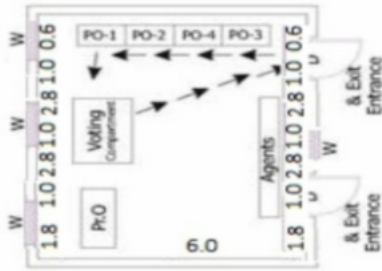

Google Map View

Polling Station Building Front View

Polling Station Front View

Cad View

Key MAP View

சட்டமன்றத் தொகுதியின் எண் மற்றும் பெயர் : 122-கிணத்துக்கடவு  
பிரிவு எண் மற்றும் பெயர் 1-தீத்திபாளையம் (வ.கி.) மற்றும் (உ) திருப்பூர் குமரன் வீதி வார்டு எண் - 2,