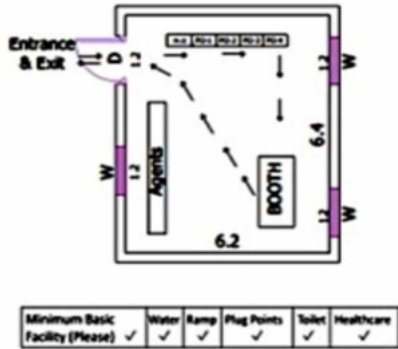

Google Map View

Polling Station Building Front View

Polling Station Front View

Cad View

Key MAP View

1 பெயர் : உசேன் - தந்தையின் பெயர்: காதர்ஷா - வீட்டு எண் : 1 வயது : 45 பாலினம் : ஆண்	JBB7748833 Photo is available	2 பெயர் : தீபிகா கணவர் பெயர்: ராஜ் குமார் வீட்டு எண் : 1/11 வயது : 27 பாலினம் : பெண்	WTD3157245 Photo is available	3 பெயர் : ரஞ்சித் தந்தையின் பெயர்: சேகர் வீட்டு எண் : 2 வயது : 26 பாலினம் : ஆண்	WTD2333730 Photo is available
4 பெயர் : ராம்குமார் தந்தையின் பெயர்: சேகர் வீட்டு எண் : 2 வயது : 26 பாலினம் : ஆண்	WTD2333748 Photo is available	5 பெயர் : விஜயகுமார் - தந்தையின் பெயர்: ராஜா - வீட்டு எண் : 2-158 வயது : 37 பாலினம் : ஆண்	WTD1423787 Photo is available	6 பெயர் : ரேணுகா - தந்தையின் பெயர்: சிதம்பரம் - வீட்டு எண் : 3-4 வயது : 32 பாலினம் : பெண்	WTD1244664 Photo is available
7 பெயர் : கார்த்திக் தந்தையின் பெயர்: சிதம்பரம் வீட்டு எண் : 3/4 வயது : 24 பாலினம் : ஆண்	WTD3157278 Photo is available	8 பெயர் : கௌதம் தந்தையின் பெயர்: செந்தில் குமார் வீட்டு எண் : 3/21 வயது : 24 பாலினம் : ஆண்	WTD3172269 Photo is available	9 பெயர் : சூதா - கணவர் பெயர்: சந்திர சேகரன் - வீட்டு எண் : 3-42 வயது : 42 பாலினம் : பெண்	WTD2212884 Photo is available
10 பெயர் : ஜெயபூர் கணவர் பெயர்: பிரகாஷ் வீட்டு எண் : 3/42 வயது : 28 பாலினம் : பெண்	WTD3218518 Photo is available	11 பெயர் : ஷீபா - கணவர் பெயர்: அசோகன் - வீட்டு எண் : 4 வயது : 53 பாலினம் : பெண்	JBB5726773 Photo is available	12 பெயர் : அரவிந்தன் தந்தையின் பெயர்: அசோகன் வீட்டு எண் : 4/5 வயது : 27 பாலினம் : ஆண்	WTD2333821 Photo is available
13 பெயர் : கௌசல்யா - கணவர் பெயர்: சிவசண்முகம் - வீட்டு எண் : 5 வயது : 77 பாலினம் : பெண்	JBB7555113 Photo is available	14 பெயர் : செந்தில்குமார் - தந்தையின் பெயர்: சிவசண்முகம் - வீட்டு எண் : 5 வயது : 56 பாலினம் : ஆண்	JBB5724612 Photo is available	15 பெயர் : ஸ்டீபன் தந்தையின் பெயர்: பெர்னாண்டஸ் வீட்டு எண் : 5 வயது : 50 பாலினம் : ஆண்	WTD3189941 Photo is available
16 பெயர் : மங்கையர்க்கரசி - கணவர் பெயர்: செந்தில்குமார் - வீட்டு எண் : 5 வயது : 49 பாலினம் : பெண்	JBB5724620 Photo is available	17 பெயர் : சுபிக்சஷா - தந்தையின் பெயர்: ராஜன் - வீட்டு எண் : 5-4 வயது : 29 பாலினம் : பெண்	WTD1780865 Photo is available	18 பெயர் : சுரசஷா தந்தையின் பெயர்: ராஜன் வீட்டு எண் : 5-4 வயது : 25 பாலினம் : பெண்	WTD3199858 Photo is available
19 பெயர் : சித்ரா கணவர் பெயர்: செல்வகுமார் வீட்டு எண் : 5-39 வயது : 52 பாலினம் : பெண்	WTD3218542 Photo is available	20 பெயர் : சுரேஷ் - தந்தையின் பெயர்: சந்திரன் வீட்டு எண் : 5-67 வயது : 56 பாலினம் : ஆண்	WTD2212868 Photo is available	21 பெயர் : ஜான்ப்ரிட்டோ தந்தையின் பெயர்: அந்தோனி வீட்டு எண் : 5/246-78 வயது : 55 பாலினம் : ஆண்	WTD3440484 Photo is available
22 பெயர் : ராஜ்ஜெகநாதன் - தந்தையின் பெயர்: மகிமை - வீட்டு எண் : 7 வயது : 64 பாலினம் : ஆண்	JBB7554553 Photo is available	23 பெயர் : சின்னப்பன் - தந்தையின் பெயர்: வேளாங்கன்னி - வீட்டு எண் : 7-1 வயது : 85 பாலினம் : ஆண்	WTD2595148 Photo is available	24 பெயர் : லோகாம்பால் - கணவர் பெயர்: வில்லியம்பால் - வீட்டு எண் : 7-2 வயது : 57 பாலினம் : பெண்	JBB5724406 Photo is available
25 பெயர் : நவாப்ஜான் - தந்தையின் பெயர்: சர்தாப்சாய் - வீட்டு எண் : 8 வயது : 59 பாலினம் : ஆண்	JBB5726716 Photo is available	26 பெயர் : அஜமுன்னிஷா கணவர் பெயர்: நவாப்ஜான் - வீட்டு எண் : 8 வயது : 53 பாலினம் : பெண்	JBB5726724 Photo is available	27 பெயர் : சாந்தி - கணவர் பெயர்: குருசாமி - வீட்டு எண் : 8 வயது : 49 பாலினம் : பெண்	WTD0675447 Photo is available
28 பெயர் : ரிச்சர்டு சன் - தந்தையின் பெயர்: ராஜ்ஜெகநாதன் - வீட்டு எண் : 8-11 வயது : 29 பாலினம் : ஆண்	WTD1423795 Photo is available	29 பெயர் : அந்தோனி லூர்து மேரி - கணவர் பெயர்: ஜார்ஜ் ஸ்பீபன்சன் - வீட்டு எண் : 8-74 வயது : 57 பாலினம் : பெண்	WTD1244615 Photo is available	30 பெயர் : விஷ்ணு தந்தையின் பெயர்: மணி வீட்டு எண் : 8/99 வயது : 24 பாலினம் : ஆண்	WTD3165636 Photo is available