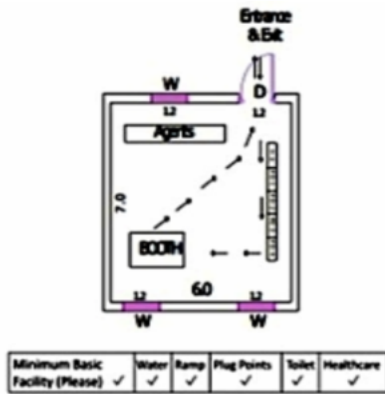

Google Map View

Polling Station Building Front View

Polling Station Front View

Cad View

Key MAP View

1 பெயர் : குணசேகரன் தந்தையின் பெயர்: ரமசாமி வீட்டு எண் : 1 வயது : 67 பாலினம் : ஆண் Photo is available WTD3176906	2 பெயர் : முகமது ஆஷிக் தந்தையின் பெயர்: காஜா ஹசன் வீட்டு எண் : 1 வயது : 25 பாலினம் : ஆண் Photo is available WTD2334068	3 பெயர் : கிருஷ்ணவேணி கி தந்தையின் பெயர்: கிருஷ்ணசாமி வீட்டு எண் : 1/70 வயது : 23 பாலினம் : பெண் Photo is available WTD3412301
4 பெயர் : பாரேவந்த் பாலாஜி தந்தையின் பெயர்: பால்ராஜ் வீட்டு எண் : 2 வயது : 30 பாலினம் : ஆண் Photo is available WTD2334084	5 பெயர் : அன்சர் பாட்ஷா தந்தையின் பெயர்: யூசுப்குஹன் வீட்டு எண் : 3-7 வயது : 26 பாலினம் : ஆண் Photo is available WTD2334159	6 பெயர் : ரஹ்மதுல்லா தந்தையின் பெயர்: ஹனிஃபா வீட்டு எண் : 7 வயது : 43 பாலினம் : ஆண் Photo is available WTD2334258
7 பெயர் : ருபியா பானு தந்தையின் பெயர்: ஜலாலுதீன் வீட்டு எண் : 7 வயது : 34 பாலினம் : பெண் Photo is available WTD2334217	8 பெயர் : சபீக் தந்தையின் பெயர்: முஹமத் ஷெரிப் வீட்டு எண் : 7/12 வயது : 25 பாலினம் : ஆண் Photo is available WTD2334332	9 பெயர் : ஹமீரா தந்தையின் பெயர்: இஸ்மாயில் வீட்டு எண் : 7/17 வயது : 26 பாலினம் : பெண் Photo is available WTD2334282
10 பெயர் : நக்சானா பர்வீன் தந்தையின் பெயர்: கௌஸ்மொய்தீன் வீட்டு எண் : 7/17 வயது : 23 பாலினம் : பெண் Photo is available WTD3210630	11 பெயர் : கலீல் ரஹ்மான் தந்தையின் பெயர்: கௌஇஸு மொய்தீன் வீட்டு எண் : 7/17 வயது : 22 பாலினம் : ஆண் Photo is available WTD3326311	12 பெயர் : யாசர் தந்தையின் பெயர்: நஜ்ருன் வீட்டு எண் : 7-63 வயது : 25 பாலினம் : ஆண் Photo is available WTD2334167
13 பெயர் : அப்துல் ரஹிமான் தந்தையின் பெயர்: இப்ராகிம் வீட்டு எண் : 7-65 வயது : 25 பாலினம் : ஆண் Photo is available WTD2334043	14 பெயர் : சதீஷ் குமார் ஏ தந்தையின் பெயர்: ஆறுமுகம் - வீட்டு எண் : 7-209-A வயது : 40 பாலினம் : ஆண் Photo is available JBB5737960	15 பெயர் : ஆறுமுகம் - தந்தையின் பெயர்: கந்தன் - வீட்டு எண் : 7/209 ஏ வயது : 75 பாலினம் : ஆண் Photo is available WTD2604874
16 பெயர் : ஷர்மிளா கணவர் பெயர்: ஆதால்லா வீட்டு எண் : 7-ஏ வயது : 34 பாலினம் : பெண் Photo is available WTD3325552	17 பெயர் : ஆ மனோகரன் தாயின் பெயர்: டகாபோந்நா வீட்டு எண் : 9-1 வயது : 41 பாலினம் : ஆண் Photo is available WTD2334233	18 பெயர் : தமிழரசி ந கணவர் பெயர்: மனோகரன் ஆ வீட்டு எண் : 9-1 வயது : 35 பாலினம் : பெண் Photo is available WTD2334373
19 பெயர் : அபர்ணா தந்தையின் பெயர்: மோகன்தாஸ் வீட்டு எண் : 10/14ஏ வயது : 28 பாலினம் : பெண் Photo is available WTD2264885	20 பெயர் : ரஷியாமா தந்தையின் பெயர்: காதர்ஷா வீட்டு எண் : 10/28எ வயது : 64 பாலினம் : பெண் Photo is available WTD3195294	21 பெயர் : பாபு தந்தையின் பெயர்: அஹமத் வீட்டு எண் : 10/64 வயது : 34 பாலினம் : ஆண் Photo is available WTD3210291
22 பெயர் : பேபிரணி - தந்தையின் பெயர்: மோகன்ராஜ் - வீட்டு எண் : 10D வயது : 58 பாலினம் : ஆண் Photo is available WTD0675637	23 பெயர் : இம்மாஜுவேல் தந்தையின் பெயர்: ஸ்டெல்லா மேரி வீட்டு எண் : 11 வயது : 23 பாலினம் : ஆண் Photo is available WTD3218948	24 பெயர் : பாதிமுநிஷா தந்தையின் பெயர்: முகமது ஷபி வீட்டு எண் : 11/12 வயது : 27 பாலினம் : பெண் Photo is available WTD3210507
25 பெயர் : நவீன் தந்தையின் பெயர்: ராஜு வீட்டு எண் : 11/37 வயது : 31 பாலினம் : ஆண் Photo is available WTD2264869	26 பெயர் : சஜித் அஹமத் தந்தையின் பெயர்: அஜீஷ் வீட்டு எண் : 11/88 வயது : 25 பாலினம் : ஆண் Photo is available WTD2379972	27 பெயர் : நீஷ்நா தந்தையின் பெயர்: முஸ்தபா வீட்டு எண் : 12 வயது : 26 பாலினம் : பெண் Photo is available WTD2379956
28 பெயர் : சையது இப்ராஹிம் தந்தையின் பெயர்: முகமது சபி வீட்டு எண் : 12/ஏ11 வயது : 25 பாலினம் : ஆண் Photo is available WTD3210259	29 பெயர் : அன்புஅரசு ந தந்தையின் பெயர்: நல்லமுத்து வீட்டு எண் : 13/2 வயது : 56 பாலினம் : ஆண் Photo is available WTD2334134	30 பெயர் : ஜவஹர் அ தந்தையின் பெயர்: அன்புஅரசு ந வீட்டு எண் : 13/2 வயது : 26 பாலினம் : ஆண் Photo is available WTD2334142