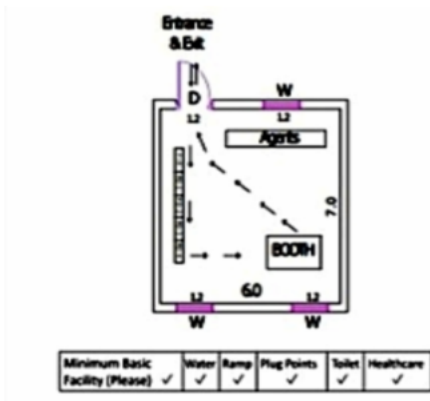

Google Map View

Polling Station Building Front View

Polling Station Front View

Cad View

Key MAP View

1 பெயர் : மல்லிகா - கணவர் பெயர்: சுந்தர்ராஜ் - வீட்டு எண் : 1 வயது : 61 பாலினம் : பெண் Photo is available	WTD2606234	2 பெயர் : தீபிகா - கணவர் பெயர்: ராம்பாலாஜி - வீட்டு எண் : 1 வயது : 37 பாலினம் : பெண் Photo is available	WTD1424619	3 பெயர் : சாந்தாமணி - கணவர் பெயர்: யாசுப் - வீட்டு எண் : 1-1 வயது : 46 பாலினம் : பெண் Photo is available	JBB7626922
4 பெயர் : மகேந்திரன் தந்தையின் பெயர்: சுப்பராய் வீட்டு எண் : 1/32 டி வயது : 73 பாலினம் : ஆண் Photo is available	WTD3634631	5 பெயர் : வீராச்சாமி - தந்தையின் பெயர்: ஆண்டார் - வீட்டு எண் : 1-93-11 வயது : 38 பாலினம் : ஆண் Photo is available	WTD0993774	6 பெயர் : அனிதா நா தந்தையின் பெயர்: நாகராஜ் அலகம்மாள் வீட்டு எண் : 1/93 இ1, வயது : 26 பாலினம் : பெண் Photo is available	WTD2416873
S 7 பெயர் : ரோஸ்லின் ஆரோக்கியா ராணி தந்தையின் பெயர்: டேவிட் வீட்டு எண் : 2/515ஏ வயது : 32 பாலினம் : பெண் Photo is available	WTD2264950	8 பெயர் : யூசுப்கான் - தந்தையின் பெயர்: முகமதுஹாரூன் - வீட்டு எண் : 3 வயது : 59 பாலினம் : ஆண் Photo is available	JBB7512312	9 பெயர் : பைசல் ராஜா - தந்தையின் பெயர்: கோயாகுட்டி - வீட்டு எண் : 3-1 வயது : 50 பாலினம் : ஆண் Photo is available	WTD2606242
10 பெயர் : குமரேசன் - தந்தையின் பெயர்: பொன்னுசாமி - வீட்டு எண் : 3-4 வயது : 55 பாலினம் : ஆண் Photo is available	WTD2606275	11 பெயர் : ராணி - கணவர் பெயர்: குமரேசன் - வீட்டு எண் : 3-4 வயது : 49 பாலினம் : பெண் Photo is available	JBB7512445	12 பெயர் : முபாரக் - கணவர் பெயர்: அன்வர்பாஷா - வீட்டு எண் : 4 வயது : 48 பாலினம் : பெண் Photo is available	JBB7947336
13 பெயர் : செர்னா - கணவர் பெயர்: சாகுல் அமீது - வீட்டு எண் : 4 வயது : 39 பாலினம் : பெண் Photo is available	WTD1286806	14 பெயர் : ஜோ.கேத்ரின் பெனிவோ பேன்சி தந்தையின் பெயர்: ஜோசப் ஸ்டாலின் வீட்டு எண் : 4/2 வயது : 26 பாலினம் : பெண் Photo is available	WTD3069523	15 பெயர் : சீரின் - கணவர் பெயர்: வாஜீக்அலி - வீட்டு எண் : 4-32D4 வயது : 50 பாலினம் : பெண் Photo is available	JBB5757216
16 பெயர் : கமலி வள்ளல் கணவர் பெயர்: வள்ளல் வீட்டு எண் : 4 பீ ஆலில் பிளாக் வயது : 48 பாலினம் : பெண் Photo is available	WTD3062742	17 பெயர் : ரஹமத் பேகம் - கணவர் பெயர்: முகம்மது ரபீக் - வீட்டு எண் : 5 வயது : 47 பாலினம் : பெண் Photo is available	WTD0215046	18 பெயர் : முகம்மது ஜக்கிரிய்யா - தந்தையின் பெயர்: ஜான் பாட்சா - வீட்டு எண் : 5-44 வயது : 69 பாலினம் : ஆண் Photo is available	WTD1190768
19 பெயர் : ரவீஜா - கணவர் பெயர்: முகம்மது ஜக்கிரிய்யா - வீட்டு எண் : 5-44 வயது : 55 பாலினம் : பெண் Photo is available	WTD1190750	20 பெயர் : ஷபீர் அஹமத் - தந்தையின் பெயர்: பழனிவேல் - வீட்டு எண் : 5-44 வயது : 34 பாலினம் : ஆண் Photo is available	WTD1283977	21 பெயர் : ஹேமாமாலினி - கணவர் பெயர்: வெங்கிடேஷ் - வீட்டு எண் : 6 வயது : 53 பாலினம் : பெண் Photo is available	JBB7947393
22 பெயர் : ச.சுகன் தந்தையின் பெயர்: சுகுமார் கணேசன் வீட்டு எண் : 06 வயது : 34 பாலினம் : ஆண் Photo is available	WTD3069507	23 பெயர் : ஞானா தூர்கா தேவி தந்தையின் பெயர்: குமரேசன் வீட்டு எண் : 6/3 வயது : 25 பாலினம் : பெண் Photo is available	WTD3338134	24 பெயர் : முஹம்மத் அஸாம் தந்தையின் பெயர்: இப்ராகிம் கான் வீட்டு எண் : 6/43ஏ வயது : 49 பாலினம் : ஆண் Photo is available	WTD3003365
25 பெயர் : அம்பிகா - கணவர் பெயர்: பாலன் - வீட்டு எண் : 6-46 வயது : 58 பாலினம் : பெண் Photo is available	WTD0215285	26 பெயர் : பாலன் - தந்தையின் பெயர்: வேலாயுதம் - வீட்டு எண் : 6/46 (1) வயது : 67 பாலினம் : ஆண் Photo is available	WTD0215293	27 பெயர் : செளகத் அலி அ தந்தையின் பெயர்: அலிமுத்து எஸ் வீட்டு எண் : 6/53 வயது : 38 பாலினம் : ஆண் Photo is available	WTD3567468
28 பெயர் : அப்தாகிர - தந்தையின் பெயர்: அலிமுத்து - வீட்டு எண் : 6-53 வயது : 35 பாலினம் : ஆண் Photo is available	WTD0934596	29 பெயர் : ஆயிஷா ச கணவர் பெயர்: செளகத் அலி வீட்டு எண் : 6/53 வயது : 30 பாலினம் : பெண் Photo is available	WTD3567443	30 பெயர் : அப்சர்பேகம் - கணவர் பெயர்: ஷமீல்அகமது - வீட்டு எண் : 7 வயது : 40 பாலினம் : பெண் Photo is available	JBB7626955