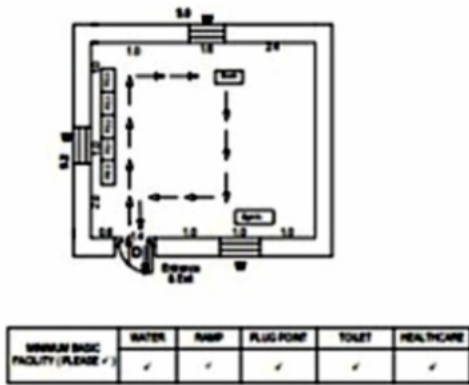

Google Map View

Polling Station Building Front View

Polling Station Front View

Cad View

Key MAP View

1	WTD3771078	பெயர் : சண்முக வடிவு கணவர் பெயர்: புலிகுட்டி வீட்டு எண் : 0 வயது : 30 பாலினம் : பெண்	Photo is available	2	WTD2335495	பெயர் : அருண் ராஜேஷ் தந்தையின் பெயர்: செல்வராஜ் வீட்டு எண் : 1 வயது : 40 பாலினம் : ஆண்	Photo is available	3	WTD3005337	பெயர் : அஞ்சலி தந்தையின் பெயர்: கண்ணாயிரம் வீட்டு எண் : 1/40 வயது : 28 பாலினம் : பெண்	Photo is available
4	WTD3116233	பெயர் : ரேவதி தந்தையின் பெயர்: கண்ணாயிரம் வீட்டு எண் : 1-40 வயது : 23 பாலினம் : பெண்	Photo is available	5	WTD3781424	பெயர் : அன்னபேல் மரியா ஜான்சன் தந்தையின் பெயர்: ஜான்சன் வீட்டு எண் : 1 ஏ/50,நேதாஜி நகர் வயது : 27 பாலினம் : பெண்	Photo is available	6	WTD0859900	பெயர் : தேவி கிருபா - கணவர் பெயர்: பால் ஆருளானந்தம் - வீட்டு எண் : 1X வயது : 54 பாலினம் : பெண்	Photo is available
7	WTD2631166	பெயர் : வர்க்கீஸ் - தந்தையின் பெயர்: வர்க்கீஸ் - வீட்டு எண் : 2 வயது : 78 பாலினம் : ஆண்	Photo is available	8	WTD2631174	பெயர் : பிலோமினா - கணவர் பெயர்: வர்க்கீஸ் - வீட்டு எண் : 2 வயது : 69 பாலினம் : பெண்	Photo is available	9	WTD2248961	பெயர் : லூயிஷ் பால் - தந்தையின் பெயர்: ஜேசப் - வீட்டு எண் : 2 வயது : 59 பாலினம் : ஆண்	Photo is available
10	WTD2280535	பெயர் : பிலோமினா கணவர் பெயர்: லூயிஸ் பால் வீட்டு எண் : 2 வயது : 51 பாலினம் : பெண்	Photo is available	11	WTD3273737	பெயர் : விமல்குமார் தந்தையின் பெயர்: ராஜன்பாபு வீட்டு எண் : 2/1 வயது : 28 பாலினம் : ஆண்	Photo is available	12	XRQ1415132	பெயர் : இர்பான தந்தையின் பெயர்: பாபுலால் வீட்டு எண் : 2ஏ 1/1 திருவள்ளூர் தெரு வயது : 25 பாலினம் : பெண்	Photo is available
13	WTD2265320	பெயர் : சாதகதூல்லா தந்தையின் பெயர்: ஆள்ளபிச்சை வீட்டு எண் : 2ஏ2 வயது : 29 பாலினம் : ஆண்	Photo is available	14	WTD3338910	பெயர் : தெழியல் தந்தையின் பெயர்: இம்மானுவேல் முருகன் வீட்டு எண் : 3/37 வயது : 22 பாலினம் : பெண்	Photo is available	15	WTD1425379	பெயர் : மீனாட்சி - தந்தையின் பெயர்: சரவணன் -- வீட்டு எண் : 3-82 வயது : 57 பாலினம் : ஆண்	Photo is available
16	WTD3338902	பெயர் : விஜயா குமரி கணவர் பெயர்: சுந்தராஜ் வீட்டு எண் : 3/82உ வயது : 60 பாலினம் : பெண்	Photo is available	17	WTD3624723	பெயர் : ஜாம்ஸினா கணவர் பெயர்: முறம்மத் ஆஷிக் வீட்டு எண் : 3ஏ வயது : 23 பாலினம் : பெண்	Photo is available	18	WTD0569483	பெயர் : புஸ்பம் - கணவர் பெயர்: தெவதாஸ் - வீட்டு எண் : 4 வயது : 71 பாலினம் : பெண்	Photo is available
19	WTD0569061	பெயர் : ராகப்ரியா - தந்தையின் பெயர்: யுவராஜ் - வீட்டு எண் : 4 வயது : 34 பாலினம் : பெண்	Photo is available	20	WTD2631182	பெயர் : ஜனார்த்தனன் - தந்தையின் பெயர்: குஞ்சப்பு - வீட்டு எண் : 4-1 வயது : 71 பாலினம் : ஆண்	Photo is available	21	WTD3726221	பெயர் : யாமினி சிந்து டே கணவர் பெயர்: டேனியல் ஜோசப் வீட்டு எண் : 4/47 விநாயகர் கோவில் வீதி வயது : 35 பாலினம் : பெண்	Photo is available
22	WTD0216630	பெயர் : கிருஷ்ணன் குட்டிநம்பிஷன் - தந்தையின் பெயர்: நீலகண்டன் நம்பிசன் - வீட்டு எண் : 5 வயது : 89 பாலினம் : ஆண்	Photo is available	23	WTD3762630	பெயர் : காமராஜ் லெ தந்தையின் பெயர்: லெட்சுமணன் வீட்டு எண் : 5/4 ஆர் எம் சி காம்பலெகஸ் வயது : 28 பாலினம் : ஆண்	Photo is available	24	WTD1333301	பெயர் : இந்துமதி - கணவர் பெயர்: குணசேகரன் - வீட்டு எண் : 5-545 வயது : 34 பாலினம் : பெண்	Photo is available
25	WTD3629797	பெயர் : கார்த்திகா மு கணவர் பெயர்: கனகராஜ் நா வீட்டு எண் : 5 ஏ வயது : 40 பாலினம் : பெண்	Photo is available	26	WTD3620994	பெயர் : ஃபரா ஹாஜிரா தந்தையின் பெயர்: அம்ஜத் ஆபித் அலி வீட்டு எண் : 5 நியூயார்க் அவென்யூ வயது : 20 பாலினம் : பெண்	Photo is available	27	WTD2215390	பெயர் : ஜிஷா - கணவர் பெயர்: கோபால கிருஷ்ணன் - வீட்டு எண் : 6-1 வயது : 54 பாலினம் : பெண்	Photo is available
28	WTD2215234	பெயர் : ஜினி - தந்தையின் பெயர்: கோபால கிருஷ்ணன் - வீட்டு எண் : 6-1 வயது : 52 பாலினம் : பெண்	Photo is available	29	JBB5770755	பெயர் : யோகனந்தம் - தந்தையின் பெயர்: மகாலிங்கம் - வீட்டு எண் : 6-1 வயது : 44 பாலினம் : ஆண்	Photo is available	30	WTD2419943	பெயர் : குலாந்தாஸ்தவரீர் எம் தந்தையின் பெயர்: இஸ்மாயில் - வீட்டு எண் : 6-23-B வயது : 68 பாலினம் : ஆண்	Photo is available