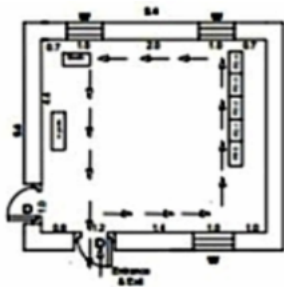

Google Map View

Polling Station Building Front View

Polling Station Front View

Cad View

Key MAP View

MINIMUM BASIC FACILITY (PLEASE ✓)	WATER	RAMP	PLUG POINT	TOILET	HEALTHCARE
	✓	✓	✓	✓	✓

1 பெயர் : முனுசாமி தாயின் பெயர் : பாலாநிஆமல பாலாநிஆமல வீட்டு எண் : 01 வயது : 65 பாலினம் : ஆண்	WTD3169067 Photo is available	2 பெயர் : பழனியமாள் கணவர் பெயர் : முனுசாமி முனுசாமி வீட்டு எண் : 1 வயது : 65 பாலினம் : பெண்	WTD3168952 Photo is available	3 பெயர் : மாதவி கணவர் பெயர் : மோகன் வீட்டு எண் : 1 வயது : 40 பாலினம் : பெண்	WTD2336055 Photo is available
4 பெயர் : ஜெயந்தி - கணவர் பெயர் : நாராயணசாமி - வீட்டு எண் : 1/17-1 வயது : 51 பாலினம் : பெண்	JBB5810072 Photo is available	5 பெயர் : இவாஞ்சலீன் தந்தையின் பெயர் : பால்ராஜ் வீட்டு எண் : 11e வயது : 25 பாலினம் : பெண்	WTD3253697 Photo is available	6 பெயர் : சுகந்ததேவசென கணேசன் - தந்தையின் பெயர் : கணேசன் - வீட்டு எண் : 2 வயது : 38 பாலினம் : ஆண்	WTD1241553 Photo is available
S 7 பெயர் : சி சுமதி கணவர் பெயர் : சிவகுமார் வீட்டு எண் : 2/374 திருமுருகன் நகர் வயது : 61 பாலினம் : பெண்	WTD3255031 Photo is available	# 8 பெயர் : ராஜன் - தந்தையின் பெயர் : சாமுவேலராஜ் - வீட்டு எண் : மனை எண் 3 வயது : 75 பாலினம் : ஆண்	WTD1129931 Photo is available	# 9 பெயர் : ஜெமிமா ராஜன் - கணவர் பெயர் : ராஜன் - வீட்டு எண் : மனை எண் 3 வயது : 74 பாலினம் : பெண்	WTD1129949 Photo is available
10 பெயர் : ஹேமாமாலினி - கணவர் பெயர் : குப்புராஜ் - வீட்டு எண் : 4 வயது : 49 பாலினம் : பெண்	JBB5811096 Photo is available	11 பெயர் : ஜெ கணேசன் தந்தையின் பெயர் : ஜெயசீலன் வீட்டு எண் : 4 வயது : 42 பாலினம் : ஆண்	WTD3301017 Photo is available	12 பெயர் : க அமு கணவர் பெயர் : கணேசன் வீட்டு எண் : 4 வயது : 38 பாலினம் : பெண்	WTD3300985 Photo is available
13 பெயர் : நிறா சுல்தானா தந்தையின் பெயர் : மன்கூர் அகமது வீட்டு எண் : 4 வயது : 25 பாலினம் : பெண்	WTD2315497 Photo is available	14 பெயர் : அங்குலக் சுமி தந்தையின் பெயர் : அருணாசலம் வீட்டு எண் : 5 வயது : 51 பாலினம் : பெண்	WTD3220043 Photo is available	15 பெயர் : சசிதரன் தந்தையின் பெயர் : வீரபதிர்ன் வீட்டு எண் : 5/33 வயது : 29 பாலினம் : ஆண்	WTD2336048 Photo is available
16 பெயர் : வீரபதிர்ன் தந்தையின் பெயர் : குடியன் வீட்டு எண் : 5B3 வயது : 56 பாலினம் : ஆண்	WTD2336030 Photo is available	17 பெயர் : சாலம்மாள் கணவர் பெயர் : வீரபதிர்ன் வீட்டு எண் : 5 பீ3 வயது : 51 பாலினம் : பெண்	WTD3005923 Photo is available	18 பெயர் : சஞ்சய் குமார் தந்தையின் பெயர் : வீரபதிர்ன் வீட்டு எண் : 5 பீ3 வயது : 26 பாலினம் : ஆண்	WTD3005949 Photo is available
19 பெயர் : இன்பாஷியாம் இ தந்தையின் பெயர் : இன்பராஜ் வீட்டு எண் : 6/3 அற்புதம் நாகர் 2 தெரு வயது : 21 பாலினம் : ஆண்	WTD3631769 Photo is available	20 பெயர் : சுருதி சுரேஷ் தந்தையின் பெயர் : சுரேஷ் வீட்டு எண் : 7/9 வயது : 23 பாலினம் : பெண்	WTD3604139 Photo is available	21 பெயர் : ஹரிபிரசாத் ராமக்கிருஷ்ணன் தந்தையின் பெயர் : ராமக்கிருஷ்ணன் வீட்டு எண் : 8/35 ஸமந்நா நகர் வயது : 35 பாலினம் : ஆண்	ASP1046390 Photo is available
22 பெயர் : லக்ஷ்மி பிரசாத் தந்தையின் பெயர் : ஷண்முகன் வீட்டு எண் : 8/46 வயது : 25 பாலினம் : ஆண்	WTD2336097 Photo is available	23 பெயர் : அஸ்வதி தந்தையின் பெயர் : மணிகண்டன் வீட்டு எண் : 9 வயது : 25 பாலினம் : பெண்	WTD3253689 Photo is available	24 பெயர் : திரு சஞ்சய் ஸ் செல்வராஜ் தந்தையின் பெயர் : செல்வராஜ் வீட்டு எண் : 9பீ/34 வயது : 21 பாலினம் : ஆண்	WTD3398849 Photo is available
25 பெயர் : திருமூர்த்தி தந்தையின் பெயர் : காளிமுத்து - வீட்டு எண் : 12/34 பி வயது : 63 பாலினம் : ஆண்	JBB7703754 Photo is available	26 பெயர் : சசிகுமார் தந்தையின் பெயர் : முத்துசாமி வீட்டு எண் : 12/34பீ வயது : 51 பாலினம் : ஆண்	WTD3005907 Photo is available	27 பெயர் : சோபனா கணவர் பெயர் : சசிகுமார் வீட்டு எண் : 12-34 வயது : 42 பாலினம் : பெண்	WTD3005899 Photo is available
28 பெயர் : ஜெயக்குமார் வெ ப தந்தையின் பெயர் : பழனிசாமி - வீட்டு எண் : 12/34 பீ-1 வயது : 49 பாலினம் : ஆண்	WTD1719764 Photo is available	29 பெயர் : விஜயா விரே கணவர் பெயர் : அஜீத் குமார் அஜீத் குமார் வீட்டு எண் : 12/35 வயது : 36 பாலினம் : பெண்	WTD3220001 Photo is available	30 பெயர் : ஹரிஷ் குரியா கு தாயின் பெயர் : காஞ்சனா வீட்டு எண் : 12/35 வயது : 22 பாலினம் : ஆண்	WTD3399011 Photo is available