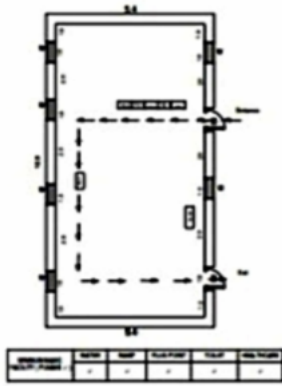

Google Map View

Polling Station Building Front View

Polling Station Front View

Cad View

Key MAP View

1	WTD1127935	பெயர் : ஜோஸ்பின் மெர்சி நிர்மலா - கணவர் பெயர்: அகஸ்டின் - வீட்டு எண் : 1 வயது : 70 பாலினம் : பெண்	Photo is available	2	WTD1127786	பெயர் : குமரவேலு - தந்தையின் பெயர்: சண்முகம் - வீட்டு எண் : 1 வயது : 64 பாலினம் : ஆண்	Photo is available	3	WTD1427059	பெயர் : சண்முகபிரியா - கணவர் பெயர்: பாலசுந்தர் - வீட்டு எண் : 1 வயது : 44 பாலினம் : பெண்	Photo is available
4	WTD0938845	பெயர் : பிரகாஷ் - தந்தையின் பெயர்: காளிமுத்து - வீட்டு எண் : 1 வயது : 34 பாலினம் : ஆண்	Photo is available	5	WTD1128032	பெயர் : விக்னேஷ்வரன் - தந்தையின் பெயர்: சின்னராஜ் - வீட்டு எண் : 1 வயது : 32 பாலினம் : ஆண்	Photo is available	6	WTD2310407	பெயர் : சஜினா பேகம் தந்தையின் பெயர்: அப்துல் காதர் வீட்டு எண் : 1-15 வயது : 27 பாலினம் : பெண்	Photo is available
7	WTD1128040	பெயர் : தாராசைதானி - தந்தையின் பெயர்: அக்பர் - வீட்டு எண் : 1A வயது : 30 பாலினம் : பெண்	Photo is available	8	JBB5823893	பெயர் : கமருன்னிஷா - கணவர் பெயர்: உஷ்மான் - வீட்டு எண் : 1B வயது : 43 பாலினம் : பெண்	Photo is available	9	WTD1816032	பெயர் : சையத் நியாஸ் - தந்தையின் பெயர்: திப்புசுல்தான் - வீட்டு எண் : 1b வயது : 28 பாலினம் : ஆண்	Photo is available
10	WTD3398690	பெயர் : உ சையத்சர்தார் ஜே உஸமான் தந்தையின் பெயர்: ஜே உஸமான் வீட்டு எண் : 1பீ வயது : 21 பாலினம் : ஆண்	Photo is available	11	WTD1720002	பெயர் : சித்தாரா - தந்தையின் பெயர்: அக்பர் - வீட்டு எண் : 1-B வயது : 28 பாலினம் : ஆண்	Photo is available	12	WTD2409639	பெயர் : சையத் நவாஸ் தந்தையின் பெயர்: திப்பூ சுல்தான் வீட்டு எண் : 1 பீ வயது : 27 பாலினம் : ஆண்	Photo is available
# 13	WTD1239607	பெயர் : காஜா உசேன் நசீர் அகமது தந்தையின் பெயர்: நசீர் அகமது வீட்டு எண் : 1C வயது : 39 பாலினம் : ஆண்	Photo is available	14	WTD0617787	பெயர் : காமராஜ் - தந்தையின் பெயர்: ராங்கசாமி - வீட்டு எண் : 1X வயது : 46 பாலினம் : ஆண்	Photo is available	15	WTD3204922	பெயர் : ஜெரோன் விக்டர் தந்தையின் பெயர்: சகாயதாஸ் விக்டர் வீட்டு எண் : 2/99 வயது : 23 பாலினம் : ஆண்	Photo is available
16	WTD2641025	பெயர் : ஆனந்தி - கணவர் பெயர்: வேலுச்சாமி - வீட்டு எண் : 3 வயது : 59 பாலினம் : பெண்	Photo is available	17	JBB7393564	பெயர் : முத்துக்குமார் - தந்தையின் பெயர்: வேலுச்சாமி - வீட்டு எண் : 3 வயது : 39 பாலினம் : ஆண்	Photo is available	18	WTD2336261	பெயர் : பூர்விஷ்ணு தந்தையின் பெயர்: பெருமாள் சாமி வீட்டு எண் : 3 வயது : 25 பாலினம் : ஆண்	Photo is available
19	WTD1239623	பெயர் : நசீர் அஹமத் - தந்தையின் பெயர்: அப்துல்ராசோக் - வீட்டு எண் : 3-1 வயது : 66 பாலினம் : ஆண்	Photo is available	20	WTD1239516	பெயர் : சாய்துன்னிசா - கணவர் பெயர்: நசீர் அஹமது - வீட்டு எண் : 3-1 வயது : 61 பாலினம் : பெண்	Photo is available	21	WTD2641041	பெயர் : உஷ்மான் - தந்தையின் பெயர்: சையத்ஜலீல் - வீட்டு எண் : 3-1 வயது : 48 பாலினம் : ஆண்	Photo is available
22	WTD3207008	பெயர் : சத்தியா பிரியா தந்தையின் பெயர்: சுப்புராமன் வீட்டு எண் : 4/69 ஏ வயது : 34 பாலினம் : பெண்	Photo is available	23	WTD2641058	பெயர் : ராஜகோபால் - தந்தையின் பெயர்: நஞ்சப்பன் - வீட்டு எண் : 5 வயது : 61 பாலினம் : ஆண்	Photo is available	24	WTD2641066	பெயர் : நீலாவதி - கணவர் பெயர்: ராஜகோபால் - வீட்டு எண் : 5 வயது : 59 பாலினம் : பெண்	Photo is available
25	WTD0938837	பெயர் : மனோஜ் குமார் - தந்தையின் பெயர்: ராஜகோபால் - வீட்டு எண் : 5 வயது : 36 பாலினம் : ஆண்	Photo is available	26	WTD0385302	பெயர் : அம்பிகா - தந்தையின் பெயர்: சண்முகம் - வீட்டு எண் : 5-27 வயது : 38 பாலினம் : பெண்	Photo is available	27	WTD2641090	பெயர் : வசந்தி - கணவர் பெயர்: பழனி - வீட்டு எண் : 6 வயது : 65 பாலினம் : பெண்	Photo is available
28	WTD1128065	பெயர் : புஷ்பலதா - தந்தையின் பெயர்: சிடிப்பாபு - வீட்டு எண் : 6 வயது : 55 பாலினம் : பெண்	Photo is available	29	JBB8450223	பெயர் : விஜயராஜ் - தந்தையின் பெயர்: பழனி - வீட்டு எண் : 6 வயது : 43 பாலினம் : ஆண்	Photo is available	30	JBB5822952	பெயர் : மோகன்ராஜ் - தந்தையின் பெயர்: பழனி - வீட்டு எண் : 6 வயது : 41 பாலினம் : ஆண்	Photo is available