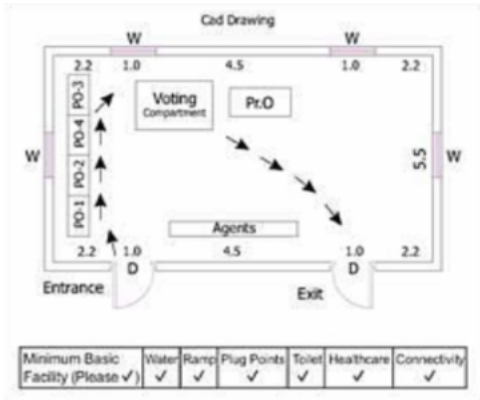

Google Map View

Polling Station Building Front View

Polling Station Front View

Cad View

Key MAP View

சட்டமன்றத் தொகுதியின் எண் மற்றும் பெயர் : 122-கிணத்துக்கடவு
பிரிவு எண் மற்றும் பெயர் 1-தீத்திபாளையம் (வ.கி.) மற்றும் (உ) விநாயகர் கோவில் வீதி வார்டு எண் - 3 (வடக்கு),