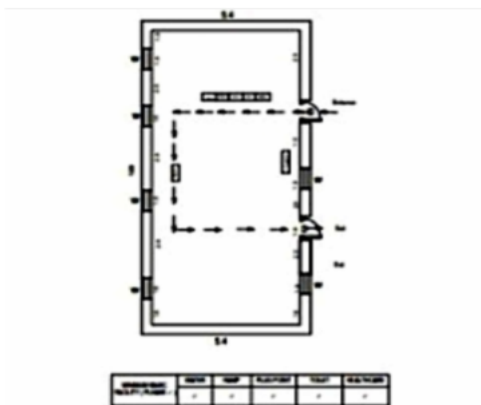

Google Map View

Polling Station Building Front View

Polling Station Front View

Cad View

Key MAP View

1	JBB5824339	பெயர் : ஜோதி - கணவர் பெயர்: கிருஷ்ணசாமி - வீட்டு எண் : 2 வயது : 43 பாலினம் : பெண்	Photo is available	2	WTD3006343	பெயர் : சூரியா வீரன் தந்தையின் பெயர்: மருதாசலம் வீட்டு எண் : 2-3 வயது : 32 பாலினம் : ஆண்	Photo is available	3	WTD0939116	பெயர் : சுமதி - கணவர் பெயர்: சீனிவாசன் - வீட்டு எண் : 3A வயது : 44 பாலினம் : பெண்	Photo is available
4	WTD3497864	பெயர் : அபிராமி ஸ் தாயின் பெயர்: சுமதி வீட்டு எண் : 3ஏ வயது : 24 பாலினம் : பெண்	Photo is available	5	WTD3497906	பெயர் : வாணிஸ்ரி ஸ் தந்தையின் பெயர்: ஸ்ரீநிவாசன் வீட்டு எண் : 3ஏ வயது : 22 பாலினம் : பெண்	Photo is available	6	WTD3496262	பெயர் : தமிழழலகி ஸ் தந்தையின் பெயர்: ஸ்ரீநிவாசன் பி வீட்டு எண் : 3ஏ வயது : 20 பாலினம் : பெண்	Photo is available
7	WTD2648137	பெயர் : சுப்புலட்சுமி - கணவர் பெயர்: காளிமுத்து - வீட்டு எண் : 4 வயது : 56 பாலினம் : பெண்	Photo is available	8	WTD1127109	பெயர் : வினோத்குமார் - தந்தையின் பெயர்: காளிமுத்து - வீட்டு எண் : 4 வயது : 33 பாலினம் : ஆண்	Photo is available	9	WTD1127117	பெயர் : மணிகண்டன் - தந்தையின் பெயர்: காளிமுத்து - வீட்டு எண் : 4 வயது : 30 பாலினம் : ஆண்	Photo is available
10	WTD3006327	பெயர் : கௌரி தந்தையின் பெயர்: கிருஷ்ணசாமி வீட்டு எண் : 4 வயது : 26 பாலினம் : பெண்	Photo is available	11	WTD3450814	பெயர் : சித்ரா தந்தையின் பெயர்: கிருஷ்ணசாமி வீட்டு எண் : 4 வயது : 22 பாலினம் : பெண்	Photo is available	12	WTD0553412	பெயர் : காளிமுத்து - தந்தையின் பெயர்: கருப்பன் - வீட்டு எண் : 4-5 வயது : 66 பாலினம் : ஆண்	Photo is available
13	WTD2648145	பெயர் : கண்ணம்மாள் - கணவர் பெயர்: பழனிச்சாமி - வீட்டு எண் : 5 வயது : 69 பாலினம் : பெண்	Photo is available	14	JBB7785785	பெயர் : சீனிவாசன் - தந்தையின் பெயர்: பழனிச்சாமி - வீட்டு எண் : 5-1 வயது : 48 பாலினம் : ஆண்	Photo is available	15	WTD2648152	பெயர் : சிவானந்தம் - தந்தையின் பெயர்: பழனிச்சாமி - வீட்டு எண் : 5-2 வயது : 54 பாலினம் : ஆண்	Photo is available
16	JBB5825138	பெயர் : ரத்தினம் - கணவர் பெயர்: சிவானந்தம் - வீட்டு எண் : 5-2 வயது : 47 பாலினம் : பெண்	Photo is available	17	WTD0553339	பெயர் : சிங்காரவேலன் - தந்தையின் பெயர்: பழனிச்சாமி - வீட்டு எண் : 5-3 வயது : 45 பாலினம் : ஆண்	Photo is available	18	WTD2336436	பெயர் : ஜோதிமணி கணவர் பெயர்: சிங்காரவேலன் வீட்டு எண் : 5/3 வயது : 43 பாலினம் : பெண்	Photo is available
19	WTD2648160	பெயர் : சுப்பிரமணியம் - தந்தையின் பெயர்: வெள்ளங்கிரி - வீட்டு எண் : 6 வயது : 69 பாலினம் : ஆண்	Photo is available	20	JBB7442973	பெயர் : கணேசுக்குமார் - தந்தையின் பெயர்: சுப்பிரமணியம் - வீட்டு எண் : 6 வயது : 44 பாலினம் : ஆண்	Photo is available	21	JBB5826078	பெயர் : கண்மணி - தந்தையின் பெயர்: சுப்பிரமணியம் - வீட்டு எண் : 6 வயது : 41 பாலினம் : பெண்	Photo is available
22	JBB7785306	பெயர் : ராமசாமி - தந்தையின் பெயர்: பத்ரன் - வீட்டு எண் : 7 வயது : 57 பாலினம் : ஆண்	Photo is available	23	WTD3006350	பெயர் : ஆனந்தகுமார் ரமசாமி தந்தையின் பெயர்: ரமசாமி வீட்டு எண் : 7-6 வயது : 38 பாலினம் : ஆண்	Photo is available	24	WTD3006368	பெயர் : அமுதா தந்தையின் பெயர்: ரமசாமி வீட்டு எண் : 7-6 வயது : 35 பாலினம் : பெண்	Photo is available
25	WTD3257383	பெயர் : வீரமுத்து ஆர் தந்தையின் பெயர்: ரமசாமி வீட்டு எண் : 7/6 வயது : 28 பாலினம் : ஆண்	Photo is available	26	WTD3353448	பெயர் : ஜெயாபிரியா கணவர் பெயர்: வீரமுத்து வீட்டு எண் : 7/6 வயது : 25 பாலினம் : பெண்	Photo is available	27	WTD1337393	பெயர் : முத்துக்குமார் - தந்தையின் பெயர்: ராஜன் - வீட்டு எண் : 7-9 வயது : 31 பாலினம் : ஆண்	Photo is available
28	WTD2648194	பெயர் : பாப்பம்மாள் - கணவர் பெயர்: பழனிச்சாமி - வீட்டு எண் : 8 வயது : 76 பாலினம் : பெண்	Photo is available	29	JBB8452195	பெயர் : முனியம்மாள் - தந்தையின் பெயர்: பழனிச்சாமி - வீட்டு எண் : 8 வயது : 43 பாலினம் : பெண்	Photo is available	30	JBB7785793	பெயர் : முருகன் - தந்தையின் பெயர்: பழனிச்சாமி - வீட்டு எண் : 8 வயது : 40 பாலினம் : ஆண்	Photo is available