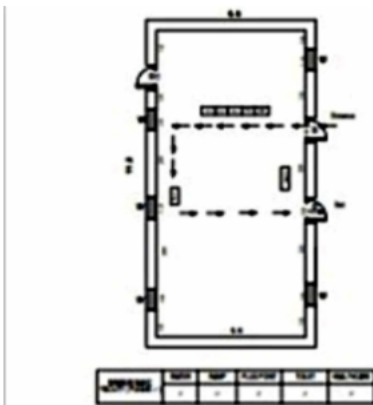

Google Map View

Polling Station Building Front View

Polling Station Front View

Cad View

Key MAP View

1 பெயர் : மரியா பேடுலா ஹெளசேலு கணவர் பெயர்: மார்டின் ஜோசஃப் ஹெளசேலு வீட்டு எண் : 1 வயது : 40 பாலினம் : பெண்	WTD6080170 Photo is available	2 பெயர் : ராஜேஸ்வரி - கணவர் பெயர்: சுரேஷ் - வீட்டு எண் : 1 வயது : 38 பாலினம் : பெண்	WTD1427691 Photo is available	3 பெயர் : கேதேரின் - தந்தையின் பெயர்: தென்னரசு - வீட்டு எண் : 1 வயது : 29 பாலினம் : பெண்	WTD1720663 Photo is available
4 பெயர் : நாதீரா தந்தையின் பெயர்: பாஞ்சீலரகுமான் வீட்டு எண் : 1 வயது : 23 பாலினம் : பெண்	WTD3441227 Photo is available	5 பெயர் : மதுமிதா தந்தையின் பெயர்: முருகவேள் வீட்டு எண் : 1-1 வயது : 22 பாலினம் : பெண்	WTD3663507 Photo is available	6 பெயர் : சந்தியா - கணவர் பெயர்: ராஜா - வீட்டு எண் : 1-8 வயது : 28 பாலினம் : பெண்	WTD2217628 Photo is available
7 பெயர் : நிஷா - கணவர் பெயர்: கிரி - வீட்டு எண் : 1-9C வயது : 48 பாலினம் : பெண்	WTD0224162 Photo is available	8 பெயர் : முஹம்மத உவைஸு தந்தையின் பெயர்: முஹம்மத இஸ்மாயில் வீட்டு எண் : 1-73ஏ வயது : 25 பாலினம் : ஆண்	WTD3080769 Photo is available	9 பெயர் : அமுதா - கணவர் பெயர்: சிங்காரவேலு - வீட்டு எண் : 1A வயது : 50 பாலினம் : பெண்	WTD1338110 Photo is available
10 பெயர் : சிவ பிரியா கணவர் பெயர்: சண்முகம் வீட்டு எண் : 1 ஏ வயது : 45 பாலினம் : பெண்	WTD3158953 Photo is available	11 பெயர் : பூர்வாணி - தந்தையின் பெயர்: சிங்காரவேலு - வீட்டு எண் : 1A வயது : 29 பாலினம் : பெண்	WTD1338144 Photo is available	12 பெயர் : ஜனனி - தந்தையின் பெயர்: சிங்கார வேலு - வீட்டு எண் : 1a வயது : 28 பாலினம் : பெண்	WTD1857317 Photo is available
13 பெயர் : கநாயி தந்தையின் பெயர்: செல்லம் வீட்டு எண் : 1-ஏ வயது : 68 பாலினம் : ஆண்	WTD3321122 Photo is available	14 பெயர் : சுசிலா கணவர் பெயர்: ஐயப்பன் வீட்டு எண் : 1-ஏ வயது : 57 பாலினம் : பெண்	WTD3321163 Photo is available	15 பெயர் : திவ்யப்பிரபா - தந்தையின் பெயர்: ஜெயராஜ் - வீட்டு எண் : 1A5 வயது : 34 பாலினம் : பெண்	WTD0940080 Photo is available
16 பெயர் : மஞ்சளா - கணவர் பெயர்: முருகேசன் - வீட்டு எண் : 1-c வயது : 45 பாலினம் : பெண்	WTD2217644 Photo is available	17 பெயர் : சதிஸ்குமார் - தந்தையின் பெயர்: ராஜேந்திரம் - வீட்டு எண் : 1சி /3 வயது : 42 பாலினம் : ஆண்	WTD1238823 Photo is available	18 பெயர் : பெருமான் - தந்தையின் பெயர்: அழகியண்ணன் - வீட்டு எண் : 2 வயது : 82 பாலினம் : ஆண்	WTD0298299 Photo is available
19 பெயர் : சேதுமாதவன் - தந்தையின் பெயர்: ராமசந்திரன் - வீட்டு எண் : 2 வயது : 77 பாலினம் : ஆண்	WTD0298315 Photo is available	20 பெயர் : விஸ்வநாதன் - தந்தையின் பெயர்: பெருமான் - வீட்டு எண் : 2 வயது : 67 பாலினம் : ஆண்	WTD0298307 Photo is available	21 பெயர் : நடராஜ் - தந்தையின் பெயர்: பழனிசாமி - வீட்டு எண் : 2 வயது : 65 பாலினம் : ஆண்	WTD0298273 Photo is available
22 பெயர் : புவனேஸ்வரி - தந்தையின் பெயர்: நடராஜ் - வீட்டு எண் : 2 வயது : 54 பாலினம் : பெண்	WTD0298281 Photo is available	23 பெயர் : பரமேஸ்வரி - கணவர் பெயர்: விஸ்வநாதன் - வீட்டு எண் : 2 வயது : 52 பாலினம் : பெண்	WTD0298406 Photo is available	S 24 பெயர் : சோ முத்துகணபதி தந்தையின் பெயர்: சோமசுந்தரம் - வீட்டு எண் : 2/267, எம் சோம்கிரி நிவாஸ் பிரதந்தாவன் நகர் வயது : 40 பாலினம் : ஆண்	WTD1338243 Photo is available
25 பெயர் : அஜிதா ஜி - தந்தையின் பெயர்: கோபி - வீட்டு எண் : 2A-1 வயது : 33 பாலினம் : பெண்	WTD1857309 Photo is available	26 பெயர் : ஸ்மித்தா மு - தந்தையின் பெயர்: முருகேஷன் - வீட்டு எண் : 2A-1-16 வயது : 28 பாலினம் : பெண்	WTD1857242 Photo is available	27 பெயர் : நிவேதா - தந்தையின் பெயர்: ரவிசங்கர் - வீட்டு எண் : 3-2 வயது : 31 பாலினம் : பெண்	WTD0940031 Photo is available
28 பெயர் : பிரதாப்சிங் - தந்தையின் பெயர்: கிருஷ்ண சிங் - வீட்டு எண் : 3-2e வயது : 37 பாலினம் : ஆண்	WTD1125400 Photo is available	29 பெயர் : கார்த்திகா பாய் தந்தையின் பெயர்: பிரதாப சிங் வீட்டு எண் : 3-2E வயது : 35 பாலினம் : பெண்	WTD2412062 Photo is available	30 பெயர் : மம்தா - தந்தையின் பெயர்: கிருஷ்ணசிங் - வீட்டு எண் : 3-2e வயது : 33 பாலினம் : பெண்	WTD1125418 Photo is available