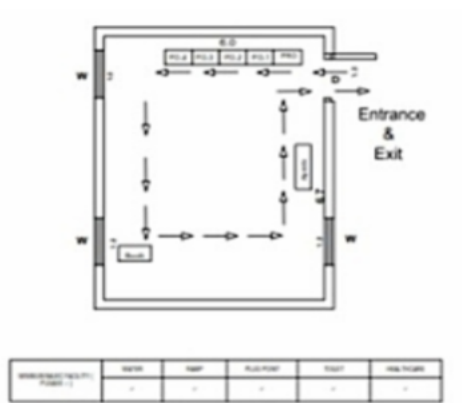

Google Map View

Polling Station Building Front View

Polling Station Front View

Cad View

Key MAP View

1 பெயர் : சுப்புலட்சுமி - கணவர் பெயர்: பழனிசாமி - வீட்டு எண் : 1 வயது : 56 பாலினம் : பெண் Photo is available	WTD1427835	2 பெயர் : ஆறுமுகம் - தந்தையின் பெயர்: பழனிசாமி - வீட்டு எண் : 1 வயது : 55 பாலினம் : ஆண் Photo is available	WTD1338714	3 பெயர் : பரமேஸ்வரி - கணவர் பெயர்: ராஜேந்திரன் - வீட்டு எண் : 1 வயது : 46 பாலினம் : பெண் Photo is available	WTD1124668
S 4 பெயர் : லதா - கணவர் பெயர்: ரவி - வீட்டு எண் : 1 வயது : 42 பாலினம் : பெண் DELETED Photo is available	WTD1124676	5 பெயர் : வினோதின் - கணவர் பெயர்: விஜி - வீட்டு எண் : 1 வயது : 41 பாலினம் : பெண் Photo is available	WTD1338839	6 பெயர் : தினேஷ்குமார் - தந்தையின் பெயர்: பழனிசாமி - வீட்டு எண் : 1 வயது : 36 பாலினம் : ஆண் Photo is available	WTD1338722
7 பெயர் : கீதா - கணவர் பெயர்: சந்திர சேகரன் - வீட்டு எண் : 1-1 வயது : 42 பாலினம் : பெண் Photo is available	WTD0940536	8 பெயர் : பாபு தந்தையின் பெயர்: அங்கண்ண தேவர் வீட்டு எண் : 1/1ஜீ வயது : 52 பாலினம் : ஆண் Photo is available	KMS1881069	9 பெயர் : மணீசுமார்மண்டல் தந்தையின் பெயர்: கண்டலாமண்டல் வீட்டு எண் : 1-311 வயது : 33 பாலினம் : ஆண் Photo is available	WTD1056397
10 பெயர் : கவிதா தந்தையின் பெயர்: ஆனந்தன் வீட்டு எண் : 1/333 வயது : 28 பாலினம் : பெண் Photo is available	WTD3157393	11 பெயர் : சுரேஷ் - தந்தையின் பெயர்: ஆறுச்சாமி - வீட்டு எண் : 1A வயது : 46 பாலினம் : ஆண் Photo is available	WTD1124684	12 பெயர் : பாபு - தந்தையின் பெயர்: அகமது பாஷா - வீட்டு எண் : 1-B வயது : 55 பாலினம் : ஆண் Photo is available	WTD0990606
13 பெயர் : நெபிஷா - தந்தையின் பெயர்: அனீபா - வீட்டு எண் : 1-B வயது : 49 பாலினம் : பெண் Photo is available	WTD0990598	14 பெயர் : ராபியாயீ அ கணவர் பெயர்: மூர்த்தி ரா - வீட்டு எண் : 2 வயது : 62 பாலினம் : பெண் Photo is available	WTD2462620	15 பெயர் : சுரேந்தர் - தந்தையின் பெயர்: அழகுமணி - வீட்டு எண் : 2-126 வயது : 76 பாலினம் : ஆண் Photo is available	WTD0678185
16 பெயர் : ஈஸ்வரி - கணவர் பெயர்: அழகுமணி - வீட்டு எண் : 2-126 வயது : 55 பாலினம் : பெண் Photo is available	WTD0678177	17 பெயர் : குமார் - தந்தையின் பெயர்: வீரண்ணன் - வீட்டு எண் : 2B வயது : 38 பாலினம் : ஆண் Photo is available	WTD1338409	18 பெயர் : ஜெயகுமாரி - கணவர் பெயர்: அஜீத்குமார் - வீட்டு எண் : 3 வயது : 44 பாலினம் : பெண் Photo is available	WTD0678508
19 பெயர் : முத்துலட்சுமி - கணவர் பெயர்: சின்னையன் - வீட்டு எண் : 3 வயது : 43 பாலினம் : பெண் Photo is available	WTD1124478	20 பெயர் : கண்ணன் - தந்தையின் பெயர்: பங்கராஜ் - வீட்டு எண் : 3 வயது : 43 பாலினம் : ஆண் Photo is available	WTD1721059	# 21 பெயர் : மோகனசுந்தரம் தந்தையின் பெயர்: கந்தசாமி - வீட்டு எண் : 3 வயது : 41 பாலினம் : ஆண் Photo is available	WTD0678417
22 பெயர் : சிவமணி - கணவர் பெயர்: கண்ணன் - வீட்டு எண் : 3 வயது : 39 பாலினம் : பெண் Photo is available	WTD1721018	23 பெயர் : ஜெயலட்சுமி கணவர் பெயர்: மாடசாமி வீட்டு எண் : 3 வயது : 37 பாலினம் : பெண் Photo is available	WTD3528031	24 பெயர் : கஸ்தூரி தந்தையின் பெயர்: சுபரமணி வீட்டு எண் : 3 வயது : 25 பாலினம் : பெண் Photo is available	WTD3006863
25 பெயர் : மணிகண்டன் தந்தையின் பெயர்: ரவிசந்தரன் வீட்டு எண் : 3 வயது : 25 பாலினம் : ஆண் Photo is available	WTD3211224	26 பெயர் : சுமித்ரா இதரர் பெயர்: சுப்பிரமணியன் வீட்டு எண் : 3 வயது : 23 பாலினம் : பெண் Photo is available	WTD3517257	27 பெயர் : மணிமேகலை இதரர் பெயர்: சுப்பிரமணி வீட்டு எண் : 3 வயது : 21 பாலினம் : பெண் Photo is available	WTD3517240
28 பெயர் : குணவதி ஜெகநாதன் கணவர் பெயர்: ஜெகநாதன் வீட்டு எண் : 3/1 வயது : 72 பாலினம் : பெண் Photo is available	WTD3359338	29 பெயர் : சின்னையன் - தந்தையின் பெயர்: சிவராமன் - வீட்டு எண் : 3-1 வயது : 47 பாலினம் : ஆண் Photo is available	WTD1124882	30 பெயர் : அகுல ஹரிகிஷன் தந்தையின் பெயர்: அகுல ராமசந்திர ராவு வீட்டு எண் : 3-1-2 வயது : 53 பாலினம் : ஆண் Photo is available	WTD0387894