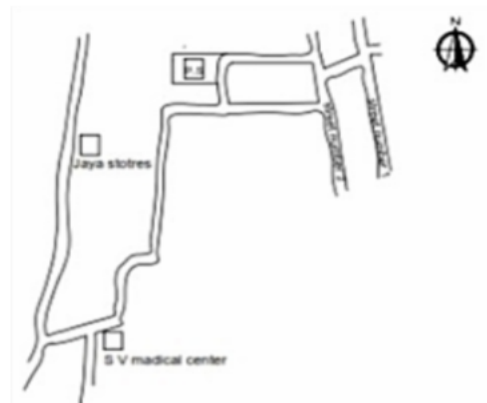

Key MAP View