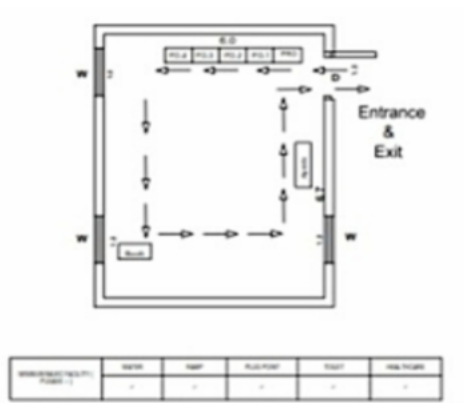

Google Map View

Polling Station Building Front View

Polling Station Front View

Cad View

Key MAP View

1 பெயர் : முருகன் தந்தையின் பெயர்: கணேசன் வீட்டு எண் : 2ஏ வயது : 44 பாலினம் : ஆண்	WTD3737962 Photo is available	2 பெயர் : நிவாஸ் மு தந்தையின் பெயர்: முருகன் வீட்டு எண் : 3ஜே13 வயது : 19 பாலினம் : ஆண்	WTD3749041 Photo is available	3 பெயர் : ஜெய்குர்யா தந்தையின் பெயர்: ரமேஷ் வீட்டு எண் : 9ஏ6/13பி வயது : 19 பாலினம் : ஆண்	WTD3707338 Photo is available
4 பெயர் : மோனிகா திருநாவுக் கரசு தந்தையின் பெயர்: திருநாவுக்கரசு வீட்டு எண் : 13/295ஏ வயது : 29 பாலினம் : பெண்	WTD3707130 Photo is available	5 பெயர் : சபங்கு கு ச தாயின் பெயர்: ச பத்மாவதி வீட்டு எண் : 21 வயது : 19 பாலினம் : ஆண்	WTD3711066 Photo is available	S 6 பெயர் : டென்னினாசிங்கர் - கணவர் பெயர்: ராய்டன்அந்தோணிசிங்கர் - வீட்டு எண் : 25 வயது : 62 பாலினம் : பெண்	JBB5769252 Photo is available
7 பெயர் : ஜயஹரிஷ் தந்தையின் பெயர்: விஜயரத்தினம் வீட்டு எண் : 29 வயது : 21 பாலினம் : ஆண்	WTD3707346 Photo is available	8 பெயர் : ம பிரசாந்த் தந்தையின் பெயர்: மணிவண்ணன் வீட்டு எண் : 34-34-1 3 வதூ ஸ்ரீட் வயது : 33 பாலினம் : ஆண்	WTD3707577 Photo is available	9 பெயர் : அக்சயா தி தந்தையின் பெயர்: திருமூர்த்தி கோ வீட்டு எண் : 40/இ வயது : 19 பாலினம் : பெண்	WTD3778271 Photo is available
10 பெயர் : பி பழனிசுமார் தந்தையின் பெயர்: பழனிசாமி - வீட்டு எண் : 46/1 வயது : 49 பாலினம் : ஆண்	WTD0599191 Photo is available	11 பெயர் : மங்கையர்க்கரசி கணவர் பெயர்: பாலசுப்ரமணியம் வீட்டு எண் : 51 வயது : 50 பாலினம் : பெண்	WTD3707353 Photo is available	12 பெயர் : காஞ்சனா தேவி பா தந்தையின் பெயர்: பாலமுருகன் கி வீட்டு எண் : 57 வயது : 20 பாலினம் : பெண்	WTD3777711 Photo is available
13 பெயர் : பிரபாவதி - கணவர் பெயர்: ராஜேஷ் - வீட்டு எண் : 58ஏ, பூநீனிவாச நகர் வயது : 42 பாலினம் : பெண்	UCH0685941 Photo is available	14 பெயர் : நவந்த்கோவிந்தராஜு தந்தையின் பெயர்: கோவிந்தராஜு வீட்டு எண் : 72(1) வயது : 19 பாலினம் : பெண்	WTD3707155 Photo is available	15 பெயர் : ராமசாமி - தந்தையின் பெயர்: மாரியப்பன் - வீட்டு எண் : 106-5 வயது : 73 பாலினம் : ஆண்	JBB7244395 Photo is available
16 பெயர் : பாப்பு - கணவர் பெயர்: ராமசாமி - வீட்டு எண் : 106-5 வயது : 65 பாலினம் : பெண்	JBB5864814 Photo is available	17 பெயர் : அனில்குமார் - தந்தையின் பெயர்: ராமசாமி - வீட்டு எண் : 106-5 வயது : 48 பாலினம் : ஆண்	JBB5864863 Photo is available	18 பெயர் : சுரேஷ்குமார் - தந்தையின் பெயர்: ராமசாமி - வீட்டு எண் : 106-5 வயது : 46 பாலினம் : ஆண்	JBB5864871 Photo is available
19 பெயர் : வேளாங்கன்னி - தந்தையின் பெயர்: ராமசாமி - வீட்டு எண் : 106-5 வயது : 43 பாலினம் : பெண்	JBB7243009 Photo is available	20 பெயர் : கோகுலம் - கணவர் பெயர்: ராஜேந்திரன் - வீட்டு எண் : 106-7 வயது : 67 பாலினம் : பெண்	JBB7243389 Photo is available	21 பெயர் : சுரேஷ்பாபு - தந்தையின் பெயர்: ராஜேந்திரன் - வீட்டு எண் : 106-7 வயது : 40 பாலினம் : ஆண்	JBB7243371 Photo is available
22 பெயர் : ராதா - கணவர் பெயர்: பிரபாகரன் - வீட்டு எண் : 106-9 வயது : 50 பாலினம் : பெண்	WTD2683449 Photo is available	23 பெயர் : பழனிசாமி - தந்தையின் பெயர்: ஆறுமுகம் - வீட்டு எண் : 106A வயது : 83 பாலினம் : ஆண்	WTD0387720 Photo is available	24 பெயர் : பாப்பாத்தி - கணவர் பெயர்: பழனிசாமி - வீட்டு எண் : 106A வயது : 69 பாலினம் : பெண்	WTD0387738 Photo is available
25 பெயர் : தளபதி விவேகானந்தன் - தந்தையின் பெயர்: பழனிசாமி - வீட்டு எண் : 106A வயது : 44 பாலினம் : ஆண்	WTD0387753 Photo is available	26 பெயர் : தேவி வாலினி சு கணவர் பெயர்: சுரேந்தர் வீட்டு எண் : 106A வயது : 34 பாலினம் : பெண்	WTD1789056 Photo is available	27 பெயர் : விக்னேஸ்வரன் தந்தையின் பெயர்: காளிமுத்து வீட்டு எண் : 106 A வயது : 26 பாலினம் : ஆண்	WTD2337301 Photo is available
28 பெயர் : ஸபார்.ஏம் தந்தையின் பெயர்: மாரியப்பன் வீட்டு எண் : 106.ஏ வயது : 22 பாலினம் : ஆண்	WTD3323821 Photo is available	29 பெயர் : சந்தானலட்சுமி - கணவர் பெயர்: காளியண்ணன் - வீட்டு எண் : 107 வயது : 79 பாலினம் : பெண்	WTD2683456 Photo is available	30 பெயர் : இளங்கோ - தந்தையின் பெயர்: காளியண்ணன் - வீட்டு எண் : 107 வயது : 61 பாலினம் : ஆண்	WTD2683464 Photo is available