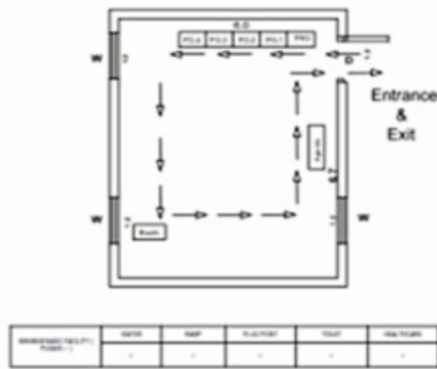

Google Map View

Polling Station Building Front View

Polling Station Front View

Cad View

Key MAP View

1	JBB7396955	பெயர் : மரியமிக்னேசியஸ் - தந்தையின் பெயர்: கித்தேரிமுத்து - வீட்டு எண் : 1 வயது : 75 பாலினம் : ஆண்	Photo is available	2	WTD3177318	பெயர் : கிருஷ்ணசாமி தந்தையின் பெயர்: கேசவன் வீட்டு எண் : 1 வயது : 67 பாலினம் : ஆண்	Photo is available	3	JBB7623127	பெயர் : செலின் - கணவர் பெயர்: மரியமிக்னேசியஸ் - வீட்டு எண் : 1 வயது : 66 பாலினம் : பெண்	Photo is available
4	WTD3191566	பெயர் : சாந்தி கணவர் பெயர்: கிருஷ்ணசாமி வீட்டு எண் : 1 வயது : 55 பாலினம் : பெண்	Photo is available	5	WTD0643783	பெயர் : ஜேசுராஜன் - தந்தையின் பெயர்: ஜோசப் - வீட்டு எண் : 1 வயது : 48 பாலினம் : ஆண்	Photo is available	6	WTD0644153	பெயர் : சொர்ணமாரியம்மாள் - கணவர் பெயர்: முருகேசன் - வீட்டு எண் : 1 வயது : 48 பாலினம் : பெண்	Photo is available
7	WTD0644013	பெயர் : அன்னால் ஜெசிகலா - கணவர் பெயர்: ஜேசுராஜன் - வீட்டு எண் : 1 வயது : 46 பாலினம் : பெண்	Photo is available	8	WTD0644385	பெயர் : சீனத் - தந்தையின் பெயர்: சிராஜிதீன் - வீட்டு எண் : 1 வயது : 42 பாலினம் : பெண்	Photo is available	9	WTD0643973	பெயர் : வளர்மதி - கணவர் பெயர்: தமிழ்வானன் - வீட்டு எண் : 1 வயது : 42 பாலினம் : பெண்	Photo is available
10	WTD0644393	பெயர் : செண்ணம்மாள் - கணவர் பெயர்: துரைசாமி - வீட்டு எண் : 1 வயது : 42 பாலினம் : பெண்	Photo is available	11	WTD0644252	பெயர் : சாரதாம்பாள் - கணவர் பெயர்: ஜெகநாதன் - வீட்டு எண் : 1 வயது : 39 பாலினம் : பெண்	Photo is available	12	WTD0644146	பெயர் : வளர்மதி - தந்தையின் பெயர்: கார்த்திக் - வீட்டு எண் : 1 வயது : 35 பாலினம் : பெண்	Photo is available
13	WTD0644260	பெயர் : உஸ்மாஅலி - தந்தையின் பெயர்: உம்மர் - வீட்டு எண் : 1 வயது : 32 பாலினம் : ஆண்	Photo is available	14	WTD0643965	பெயர் : விஷ்ணுப்பிரியா - தந்தையின் பெயர்: சண்முகம் - வீட்டு எண் : 1 வயது : 32 பாலினம் : பெண்	Photo is available	15	WTD3191863	பெயர் : மணிகண்டன் தந்தையின் பெயர்: கிருஷ்ணசாமி வீட்டு எண் : 1 வயது : 25 பாலினம் : ஆண்	Photo is available
16	WTD3120524	பெயர் : வினிதா கணேசன் தந்தையின் பெயர்: கணேசன் வீட்டு எண் : 01 வயது : 24 பாலினம் : பெண்	Photo is available	17	JBB1745942	பெயர் : தேவாசிங் - தந்தையின் பெயர்: தன்சிங் - வீட்டு எண் : 1/1 வயது : 71 பாலினம் : ஆண்	Photo is available	18	JBB1745959	பெயர் : மதுலட்சுமி - கணவர் பெயர்: தேவாசிங் - வீட்டு எண் : 1/1 வயது : 67 பாலினம் : பெண்	Photo is available
19	JBB7820566	பெயர் : ரஞ்சித் - தந்தையின் பெயர்: தேவசிங் - வீட்டு எண் : 1/1 வயது : 40 பாலினம் : ஆண்	Photo is available	20	WTD6079669	பெயர் : அந்தோணி பீட்டர் ஜான் தந்தையின் பெயர்: லூர்துசாமி வீட்டு எண் : 1.2ஏ3 வயது : 59 பாலினம் : ஆண்	Photo is available	21	WTD0224287	பெயர் : அந்தோனி அரோகியா ராஜ் தந்தையின் பெயர்: மரிய இக்னேஷியஸ் - வீட்டு எண் : 1-2A3 வயது : 41 பாலினம் : ஆண்	Photo is available
22	WTD3543006	பெயர் : ரிணி பிரிசில்லா அ தந்தையின் பெயர்: அந்தோணி பீட்டர் ஜான் லு வீட்டு எண் : 1/2ஏ3 வயது : 22 பாலினம் : பெண்	Photo is available	23	WTD0389262	பெயர் : கில்பர்ட் - தந்தையின் பெயர்: மார்ஷல் ஜேம்ஸ் - வீட்டு எண் : 1-14 வயது : 36 பாலினம் : ஆண்	Photo is available	24	WTD0389296	பெயர் : ராஜேந்திரன் - தந்தையின் பெயர்: மருதாசலம் - வீட்டு எண் : 1X வயது : 61 பாலினம் : ஆண்	Photo is available
25	WTD0390096	பெயர் : தனலட்சுமி - கணவர் பெயர்: ராஜேந்திரன் - வீட்டு எண் : 1x வயது : 56 பாலினம் : பெண்	Photo is available	26	WTD3452950	பெயர் : கார்த்திகேயன் சண்முகம் தந்தையின் பெயர்: சண்முகம் வீட்டு எண் : 2ஏ வயது : 46 பாலினம் : ஆண்	Photo is available	27	WTD3220332	பெயர் : தமிழரசி கணவர் பெயர்: கார்த்திகேயன் வீட்டு எண் : 2ஏ வயது : 31 பாலினம் : பெண்	Photo is available
28	WTD1857614	பெயர் : பார்த்திபன் - தந்தையின் பெயர்: குப்புசாமி - வீட்டு எண் : 2A1 வயது : 28 பாலினம் : ஆண்	Photo is available	29	JBB5882402	பெயர் : குப்புசாமி - தந்தையின் பெயர்: சின்னப்பன் - வீட்டு எண் : 2A1 வயது : 57 பாலினம் : ஆண்	Photo is available	30	JBB5881834	பெயர் : பரமேஸ்வரி - கணவர் பெயர்: குப்புசாமி - வீட்டு எண் : 2A1 வயது : 50 பாலினம் : பெண்	Photo is available