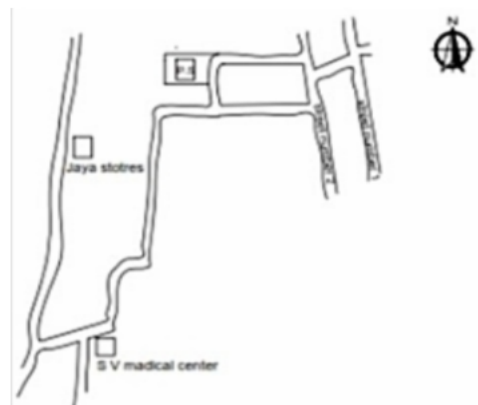

Key MAP View