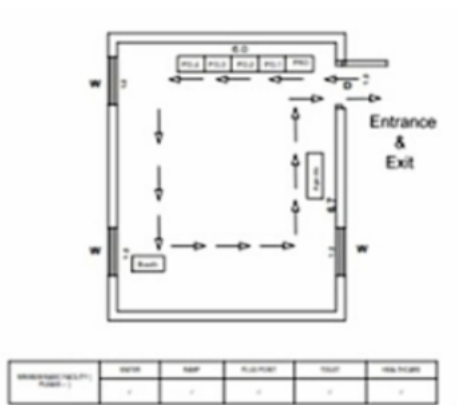

Google Map View

Polling Station Building Front View

Polling Station Front View

Cad View

Key MAP View

1 பெயர் : தனுஜா பேகம் - கணவர் பெயர்: சஹாப்தீன் - வீட்டு எண் : 0 வயது : 60 பாலினம் : பெண்	WTD0889873 Photo is available	2 பெயர் : சமீனா - தந்தையின் பெயர்: சகாப்தின் - வீட்டு எண் : 0 வயது : 41 பாலினம் : பெண்	WTD0889816 Photo is available	3 பெயர் : சுதாமணி கணவர் பெயர்: விஜயகுமார் வீட்டு எண் : 1 வயது : 36 பாலினம் : பெண்	WTD3164886 Photo is available
4 பெயர் : தனம் கணவர் பெயர்: பரமசிவன் வீட்டு எண் : 1/9 வயது : 47 பாலினம் : பெண்	WTD3744158 Photo is available	5 பெயர் : அங்குசாமி தந்தையின் பெயர்: பரமசிவன் வீட்டு எண் : 1/9 வயது : 29 பாலினம் : ஆண்	WTD3599784 Photo is available	6 பெயர் : ஜெனின சகாயமேரி இதரர் பெயர்: சூசை ராஜ் வீட்டு எண் : 1/9 வயது : 21 பாலினம் : பெண்	WTD3517323 Photo is available
7 பெயர் : செல்வபிரியா கணவர் பெயர்: பாலசந்தர் வீட்டு எண் : 1-11 வயது : 39 பாலினம் : பெண்	WTD3434974 Photo is available	8 பெயர் : கார்த்தி கேயன் தந்தையின் பெயர்: மைலசாமி வீட்டு எண் : 1/14 வயது : 30 பாலினம் : ஆண்	WTD2337707 Photo is available	9 பெயர் : ஜெனீவா தந்தையின் பெயர்: ஹென்றி மார்டின் வீட்டு எண் : 1/72 வயது : 23 பாலினம் : பெண்	WTD3322385 Photo is available
10 பெயர் : டெய்சி - கணவர் பெயர்: ஜான்சன் - வீட்டு எண் : 1/102எஃப் வயது : 54 பாலினம் : பெண்	JBB5240197 Photo is available	11 பெயர் : ஐஸ்வரியா தந்தையின் பெயர்: சிவகுமார் வீட்டு எண் : 1/129 வயது : 25 பாலினம் : பெண்	WTD2338176 Photo is available	12 பெயர் : பாடல் ரஹ்மான் தந்தையின் பெயர்: பாபு வீட்டு எண் : 1b வயது : 28 பாலினம் : ஆண்	WTD2337699 Photo is available
13 பெயர் : சஃபியா கணவர் பெயர்: கஜா உருசான் வீட்டு எண் : 1 பீ1 வயது : 40 பாலினம் : பெண்	WTD3166303 Photo is available	14 பெயர் : லிங்கேஸ்வரி க கணவர் பெயர்: கதிர்வேல் வீட்டு எண் : 2-1எ வயது : 49 பாலினம் : பெண்	WTD3375797 Photo is available	15 பெயர் : ஜெ ரூபா தந்தையின் பெயர்: ஜெகநாதன் வீட்டு எண் : 2/77A வயது : 43 பாலினம் : பெண்	WTD3268984 Photo is available
16 பெயர் : சீரக் தந்தையின் பெயர்: சந்திரநாதன் வீட்டு எண் : 3 வயது : 25 பாலினம் : ஆண்	WTD2337970 Photo is available	17 பெயர் : கருப்புசாமி தந்தையின் பெயர்: சீனிவாசன் வீட்டு எண் : 3 (1) வயது : 23 பாலினம் : ஆண்	WTD3351574 Photo is available	# 18 பெயர் : பிரகாஷ் த தந்தையின் பெயர்: தங்கவேல் வீட்டு எண் : 22/1 வயது : 42 பாலினம் : ஆண்	WTD3220605 Photo is available
19 பெயர் : நிஷாந்த் ம தந்தையின் பெயர்: மணிகண்டராஜன் வீட்டு எண் : 4/1 வயது : 23 பாலினம் : ஆண்	WTD3184736 Photo is available	20 பெயர் : பிரவீன் குமார் தந்தையின் பெயர்: நடராஜ் வீட்டு எண் : 4/9 வயது : 25 பாலினம் : ஆண்	WTD2338101 Photo is available	21 பெயர் : ஐஸ்வர்யா தந்தையின் பெயர்: மூர்த்தி வீட்டு எண் : 4A வயது : 25 பாலினம் : பெண்	WTD2337988 Photo is available
22 பெயர் : சவிதா க தந்தையின் பெயர்: கங்காதரன் வீட்டு எண் : 5 வயது : 38 பாலினம் : பெண்	WTD3167210 Photo is available	23 பெயர் : பூந்லதா - தந்தையின் பெயர்: பழனியப்பன் - வீட்டு எண் : 5/77 எ வயது : 44 பாலினம் : பெண்	JBB6077853 Photo is available	24 பெயர் : அனீதா தந்தையின் பெயர்: கார்த்திகேயன் வீட்டு எண் : 6/17/1 வயது : 27 பாலினம் : பெண்	WTD2380392 Photo is available
25 பெயர் : ஹரிஷ் குமார் .வி தந்தையின் பெயர்: விஜய் குமார் வீட்டு எண் : 6/128/2 வயது : 26 பாலினம் : ஆண்	WTD3111374 Photo is available	26 பெயர் : விஷ்ணு தந்தையின் பெயர்: விஜயகுமார் வீட்டு எண் : 6/128/2 வயது : 25 பாலினம் : ஆண்	WTD3107828 Photo is available	27 பெயர் : தினேஷ்.த தந்தையின் பெயர்: தங்கவேலு வீட்டு எண் : 7 வயது : 26 பாலினம் : ஆண்	WTD3119351 Photo is available
28 பெயர் : ஷஜனா தந்தையின் பெயர்: பாபு வீட்டு எண் : 7 வயது : 25 பாலினம் : பெண்	WTD3007317 Photo is available	29 பெயர் : ஹரிபிரசாத் தாயின் பெயர்: தேன்மொழி வீட்டு எண் : 7/3ஜே/8(7) வயது : 24 பாலினம் : ஆண்	WTD3220498 Photo is available	30 பெயர் : நாகேஸ்வரன் கி தந்தையின் பெயர்: கிருஷ்ணமூர்த்தி வீட்டு எண் : 7பி வயது : 23 பாலினம் : ஆண்	WTD3165297 Photo is available