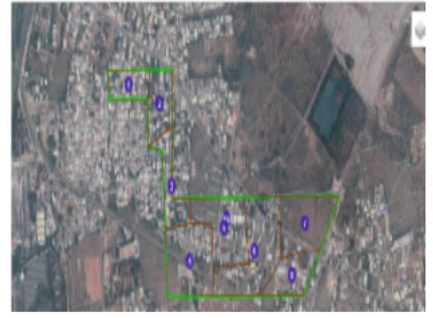

Google Map View