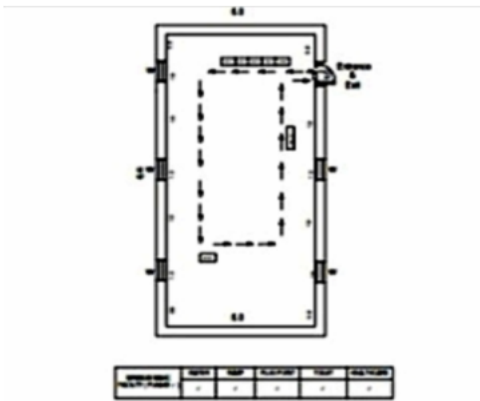

Google Map View

Polling Station Building Front View

Polling Station Front View

Cad View

Key MAP View

1 பெயர் : அம்புஜம் - கணவர் பெயர்: சுப்பராயலு - வீட்டு எண் : 1 வயது : 75 பாலினம் : பெண் Photo is available	WTD2624716	2 பெயர் : ஜான்சென்செடி - தந்தையின் பெயர்: செல்லையா - வீட்டு எண் : 1 வயது : 58 பாலினம் : ஆண் Photo is available	JBB7459530	3 பெயர் : பராங்குசம் - தந்தையின் பெயர்: சுப்பராயலு - வீட்டு எண் : 1 வயது : 53 பாலினம் : ஆண் Photo is available	JBB7459522
4 பெயர் : பாலகணேசன் - தந்தையின் பெயர்: சுப்பராயலு - வீட்டு எண் : 1 வயது : 46 பாலினம் : ஆண் Photo is available	JBB5843636	5 பெயர் : ரங்கநாயகி - கணவர் பெயர்: கோபிநாத் - வீட்டு எண் : 1 வயது : 40 பாலினம் : பெண் Photo is available	WTD1722925	6 பெயர் : சூர்யா பாணு - கணவர் பெயர்: பராங்குசம் - வீட்டு எண் : 1 வயது : 38 பாலினம் : பெண் Photo is available	WTD0390666
7 பெயர் : சந்தோஸ்குமார் - தந்தையின் பெயர்: சந்திரன் - வீட்டு எண் : 1-2 வயது : 28 பாலினம் : ஆண் Photo is available	WTD2218667	8 பெயர் : கே ப்ராமஸ்க் கணவர் பெயர்: கருப்பசாமி வீட்டு எண் : 1-8 வயது : 29 பாலினம் : பெண் Photo is available	WTD7001324	9 பெயர் : முத்துகுமார் தந்தையின் பெயர்: முருகன் வீட்டு எண் : 1-8பீ வயது : 32 பாலினம் : ஆண் Photo is available	WTD3091428
10 பெயர் : சைலசா - கணவர் பெயர்: சம்சுதீன் - வீட்டு எண் : 1-9 வயது : 49 பாலினம் : பெண் Photo is available	WTD1121805	11 பெயர் : முனியம்மாள் - தந்தையின் பெயர்: ராமாசாமி - வீட்டு எண் : 1a வயது : 64 பாலினம் : ஆண் Photo is available	WTD1236892	12 பெயர் : செபஸ்டியன்டேனியல் - தந்தையின் பெயர்: டேனியல்ஜோசப் - வீட்டு எண் : 1A வயது : 58 பாலினம் : ஆண் Photo is available	WTD2624724
13 பெயர் : லார்லி - கணவர் பெயர்: செபஸ்டியன்டேனியல் - வீட்டு எண் : 1A வயது : 54 பாலினம் : பெண் Photo is available	JBB7459589	14 பெயர் : சர்மிளா கணவர் பெயர்: சுரேஷ் பாபு வீட்டு எண் : 1ஏ வயது : 53 பாலினம் : பெண் Photo is available	WTD3656741	15 பெயர் : சுரேஷ் பாபு தந்தையின் பெயர்: லோகராஜ் வீட்டு எண் : 1ஏ வயது : 52 பாலினம் : ஆண் Photo is available	WTD3651387
16 பெயர் : பார்த்தசாரதி லோ தாயின் பெயர்: இந்திராணி லோகராஜ் வீட்டு எண் : 1ஏ வயது : 42 பாலினம் : ஆண் Photo is available	WTD2413557	17 பெயர் : ஜோய்நேர் தந்தையின் பெயர்: செபஸ்டியன் டேனியல் வீட்டு எண் : 1a வயது : 25 பாலினம் : பெண் Photo is available	WTD2338721	18 பெயர் : தருண் விக்ரம் சு தந்தையின் பெயர்: சுரேஷ் பாபு வீட்டு எண் : 1ஏ வயது : 22 பாலினம் : ஆண் Photo is available	WTD3658283
19 பெயர் : சந்திரசேகர் - தந்தையின் பெயர்: லோகராஜ் - வீட்டு எண் : 1-A வயது : 44 பாலினம் : ஆண் Photo is available	JBB7459597	20 பெயர் : இந்திராணி - கணவர் பெயர்: லோகராஜ் - வீட்டு எண் : 1A-1 வயது : 78 பாலினம் : பெண் Photo is available	JBB5842513	21 பெயர் : ஜெசிகா செபஸ்டியன் தந்தையின் பெயர்: செபஸ்டியன் வீட்டு எண் : 1ஏ அன்பு நகர் வயது : 22 பாலினம் : பெண் Photo is available	WTD3719879
22 பெயர் : லதா - கணவர் பெயர்: ராஜன் - வீட்டு எண் : 2-1 வயது : 49 பாலினம் : பெண் Photo is available	WTD1121821	23 பெயர் : பவித்ரா கு கணவர் பெயர்: ரகுபதி வீட்டு எண் : 2/1 வயது : 29 பாலினம் : பெண் Photo is available	WTD3611456	24 பெயர் : மார்கிரெட் தாமஸ் தாயின் பெயர்: கென்னத் தாமஸ் வீட்டு எண் : 2-11பீ வயது : 74 பாலினம் : பெண் Photo is available	WTD3253002
25 பெயர் : ரலின் க்னஸ் தாமஸ் தந்தையின் பெயர்: கென்னத் தாமஸ் வீட்டு எண் : 2-11பீ, வயது : 36 பாலினம் : பெண் Photo is available	WTD3261666	26 பெயர் : மனோகரன் - தந்தையின் பெயர்: சுப்பையா - வீட்டு எண் : 2A வயது : 70 பாலினம் : ஆண் Photo is available	JBB7459621	27 பெயர் : சமதி - கணவர் பெயர்: மனோகரன் - வீட்டு எண் : 2A வயது : 62 பாலினம் : பெண் Photo is available	JBB7459647
28 பெயர் : நல்லவருதன் - தந்தையின் பெயர்: ரங்கசாமி - வீட்டு எண் : 3 வயது : 91 பாலினம் : ஆண் Photo is available	WTD2624732	29 பெயர் : சரஸ்வதி - கணவர் பெயர்: நல்லவருதன் - வீட்டு எண் : 3 வயது : 81 பாலினம் : பெண் Photo is available	WTD2624740	30 பெயர் : சாமிகண்ணன் - தந்தையின் பெயர்: பாண்டியன் - வீட்டு எண் : 3-1 வயது : 51 பாலினம் : ஆண் Photo is available	JBB7751977