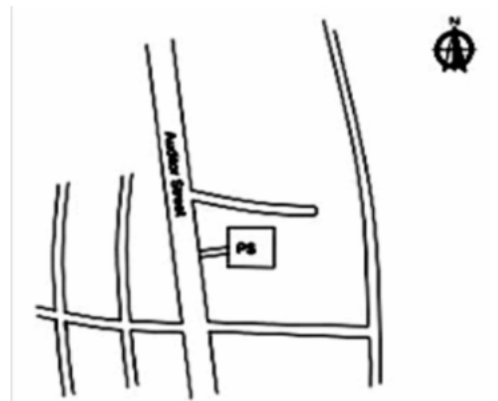

Key MAP View