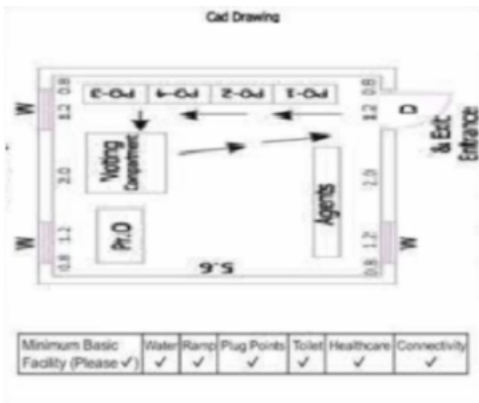

Google Map View

Polling Station Building Front View

Polling Station Front View

Cad View

Key MAP View

1 பெயர் : ஃபீலோமிநராஜா தந்தையின் பெயர்: ஜேசுதாஸ் வீட்டு எண் : 01 வயது : 41 பாலினம் : ஆண்	WTD3279049 Photo is available	2 பெயர் : மிளிப்பிரியா - கணவர் பெயர்: கிருஷ்ணபாண்டி - வீட்டு எண் : 1 வயது : 34 பாலினம் : பெண்	WTD1287978 Photo is available	3 பெயர் : சுகாசினி கணவர் பெயர்: குமரகுரு வீட்டு எண் : 1 வயது : 30 பாலினம் : பெண்	WTD3123155 Photo is available
4 பெயர் : ஐயப்பன் தந்தையின் பெயர்: சின்னய்யா வீட்டு எண் : 1/1 வயது : 54 பாலினம் : ஆண்	WTD3379484 Photo is available	5 பெயர் : கார்த்திக் தந்தையின் பெயர்: சண்முகம் வீட்டு எண் : 1/45ஏ வயது : 27 பாலினம் : ஆண்	WTD3088457 Photo is available	6 பெயர் : சுகன்யா தந்தையின் பெயர்: மணிகண்டன் வீட்டு எண் : 1/45ஹா வயது : 33 பாலினம் : பெண்	WTD3088499 Photo is available
7 பெயர் : முத்து சாமி தந்தையின் பெயர்: செல்வராஜ் வீட்டு எண் : 1/50 வயது : 38 பாலினம் : ஆண்	WTD3110350 Photo is available	8 பெயர் : ஜீவா இதரர் பெயர்: பால்ராஜ் வீட்டு எண் : 1-59 வயது : 33 பாலினம் : ஆண்	WTD3123221 Photo is available	9 பெயர் : பாலச்சந்தர் - தந்தையின் பெயர்: துரைசாமி - வீட்டு எண் : 2 வயது : 61 பாலினம் : ஆண்	MPR3204823 Photo is available
10 பெயர் : ராஜா - தந்தையின் பெயர்: வெள்ளைசாமி - வீட்டு எண் : 2 வயது : 37 பாலினம் : ஆண்	WTD1840958 Photo is available	11 பெயர் : அருணா - தந்தையின் பெயர்: பெரியசாமி - வீட்டு எண் : 2 வயது : 29 பாலினம் : பெண்	WTD1840800 Photo is available	12 பெயர் : இளங்கோ - தந்தையின் பெயர்: பட்டீஸ்வரன் - வீட்டு எண் : 2 வயது : 28 பாலினம் : ஆண்	WTD1840859 Photo is available
13 பெயர் : செல்வராஜ் தந்தையின் பெயர்: பேச்சிமுத்து வீட்டு எண் : 2/27 வயது : 52 பாலினம் : ஆண்	WTD2970143 Photo is available	14 பெயர் : சாந்தி பிரியா கணவர் பெயர்: செல்வராஜ் வீட்டு எண் : 2/27 வயது : 43 பாலினம் : பெண்	WTD2970499 Photo is available	15 பெயர் : கண்ணன் தந்தையின் பெயர்: முத்து வீட்டு எண் : 2/37 வயது : 25 பாலினம் : ஆண்	WTD2970432 Photo is available
16 பெயர் : கார்த்திக் - தந்தையின் பெயர்: சீனிவாசன் - வீட்டு எண் : 2-49 வயது : 43 பாலினம் : ஆண்	WTD0454017 Photo is available	17 பெயர் : பவ்யா - கணவர் பெயர்: கார்த்திக் - வீட்டு எண் : 2-49 வயது : 41 பாலினம் : பெண்	WTD0454736 Photo is available	18 பெயர் : இந்துஜா - தந்தையின் பெயர்: மணி - வீட்டு எண் : 2-49 வயது : 38 பாலினம் : பெண்	WTD0322495 Photo is available
19 பெயர் : ஜீவானந்தம் - தந்தையின் பெயர்: மணி - வீட்டு எண் : 2-49 வயது : 37 பாலினம் : ஆண்	WTD0322099 Photo is available	20 பெயர் : அபிநயபிரியதர்ஹினி - தந்தையின் பெயர்: காளிமுத்து - வீட்டு எண் : 2-51 வயது : 28 பாலினம் : பெண்	WTD1756436 Photo is available	21 பெயர் : மணிகண்ட அரவிந்த் - தந்தையின் பெயர்: காளிமுத்து - வீட்டு எண் : 2-51C வயது : 30 பாலினம் : ஆண்	WTD0999797 Photo is available
22 பெயர் : சிவகுமார் - தந்தையின் பெயர்: - - வீட்டு எண் : 2-52 வயது : 56 பாலினம் : ஆண்	WTD0322651 Photo is available	23 பெயர் : நந்தா குமார் தந்தையின் பெயர்: தர்மா லிங்கம் வீட்டு எண் : 2/52 வயது : 27 பாலினம் : ஆண்	WTD2288744 Photo is available	24 பெயர் : பூஜசேகர் தந்தையின் பெயர்: இராஜசேகரன் வீட்டு எண் : 2/53 வயது : 26 பாலினம் : பெண்	WTD2288645 Photo is available
25 பெயர் : மணி - தந்தையின் பெயர்: கிருஷ்ணே கவுண்டர் - வீட்டு எண் : 2-53A வயது : 76 பாலினம் : ஆண்	WTD1000132 Photo is available	26 பெயர் : இந்திரா - கணவர் பெயர்: மணி - வீட்டு எண் : 2-53A வயது : 61 பாலினம் : பெண்	WTD0999946 Photo is available	27 பெயர் : கார்த்திகேயன் - தந்தையின் பெயர்: மணி - வீட்டு எண் : 2-53A வயது : 29 பாலினம் : ஆண்	WTD1756634 Photo is available
28 பெயர் : உத்தர சேகர் ரா தந்தையின் பெயர்: ராஜசேகரன் வீட்டு எண் : 2/53 என் வயது : 20 பாலினம் : பெண்	WTD3606779 Photo is available	29 பெயர் : தனுசியா தந்தையின் பெயர்: செல்வராஜ் வீட்டு எண் : 2/54 வயது : 25 பாலினம் : பெண்	WTD2288637 Photo is available	30 பெயர் : சக்திவேல் - தந்தையின் பெயர்: பழனிச்சாமி - வீட்டு எண் : 2-56 வயது : 49 பாலினம் : ஆண்	WTD1190875 Photo is available