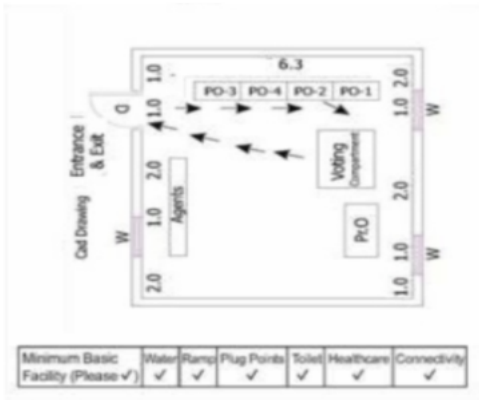

Google Map View

Polling Station Building Front View

Polling Station Front View

Cad View

Key MAP View

1 பெயர் : கண்ணன் - தந்தையின் பெயர்: வேலு - வீட்டு எண் : 1 வயது : 77 பாலினம் : ஆண்	WTD2450765 Photo is available	2 பெயர் : காயத்ரி - கணவர் பெயர்: கண்ணன் - வீட்டு எண் : 1 வயது : 68 பாலினம் : பெண்	WTD2450773 Photo is available	3 பெயர் : ஆறுமுகம் - தந்தையின் பெயர்: காளியப்பநாடார் - வீட்டு எண் : 1 வயது : 66 பாலினம் : ஆண்	WTD2450781 Photo is available
4 பெயர் : ஜெகதீஸ்வரன் - தந்தையின் பெயர்: மலையாண்டிநாடார் - வீட்டு எண் : 1 வயது : 55 பாலினம் : ஆண்	WTD2450807 Photo is available	5 பெயர் : தன்யா - தந்தையின் பெயர்: கண்ணன் - வீட்டு எண் : 1 வயது : 36 பாலினம் : பெண்	WTD0330027 Photo is available	6 பெயர் : தனிஷ் - தந்தையின் பெயர்: கண்ணன் - வீட்டு எண் : 1-1C வயது : 33 பாலினம் : ஆண்	WTD1007640 Photo is available
R 7 பெயர் : லட்சுமிநாராயணன் - தந்தையின் பெயர்: ராஜமாணிக்கம் - வீட்டு எண் : 1-2 வயது : 41 பாலினம் : ஆண்	WTD0330050 Photo is available	8 பெயர் : மேஹலக்ஷ்மி தந்தையின் பெயர்: குமார் வீட்டு எண் : 1/2 வயது : 28 பாலினம் : பெண்	WTD2370559 Photo is available	9 பெயர் : ஹரீநாராயணந் தந்தையின் பெயர்: குமார் வீட்டு எண் : 1/2 வயது : 25 பாலினம் : ஆண்	WTD2370690 Photo is available
10 பெயர் : சுஸ்ருதிக்கிளேஷ்வர் சு தந்தையின் பெயர்: சுதேஷ்குமார் சு வீட்டு எண் : 1/2 ஏ வயது : 22 பாலினம் : ஆண்	WTD3757069 Photo is available	11 பெயர் : ரவிக்குமார் - தந்தையின் பெயர்: நடராஜ் - வீட்டு எண் : 1-6B வயது : 51 பாலினம் : ஆண்	WTD0128470 Photo is available	12 பெயர் : வினோதினி தந்தையின் பெயர்: ரமணி வீட்டு எண் : 1/24எ வயது : 23 பாலினம் : பெண்	WTD3083417 Photo is available
13 பெயர் : சங்கீதா ராஜேஷ் கணவர் பெயர்: ராஜேஷ் வீட்டு எண் : 1/32 வயது : 37 பாலினம் : பெண்	WTD3468741 Photo is available	14 பெயர் : சந்தோஷ் - தந்தையின் பெயர்: அசோக் குமார் - வீட்டு எண் : 1-34A வயது : 31 பாலினம் : ஆண்	WTD0870170 Photo is available	15 பெயர் : தேன்மொழி தந்தையின் பெயர்: ஜெயகுமார் வீட்டு எண் : 1-35 வயது : 26 பாலினம் : பெண்	WTD2370716 Photo is available
R 16 பெயர் : சுகந்த் ஆதித்தன் ஷா தந்தையின் பெயர்: சுரேஷ்குமார் வீட்டு எண் : 1/65 வயது : 24 பாலினம் : ஆண்	WTD3382702 Photo is available	17 பெயர் : சுகந்த் ஆதித்தன் தந்தையின் பெயர்: சுரேஷ்குமார் வீட்டு எண் : 1/65 வயது : 24 பாலினம் : ஆண்	WTD3382751 Photo is available	18 பெயர் : கருப்புசாமி அ தந்தையின் பெயர்: அல்லிராஜ் வீட்டு எண் : 1/68 வயது : 38 பாலினம் : ஆண்	WTD3670973 Photo is available
19 பெயர் : கலையரசி இதரர் பெயர்: நவமணி வீட்டு எண் : 1/68 வயது : 33 பாலினம் : பெண்	WTD3670593 Photo is available	20 பெயர் : தியாகராஜன் - தந்தையின் பெயர்: மகாலிங்கம் - வீட்டு எண் : 1-68 வயது : 30 பாலினம் : ஆண்	WTD1388171 Photo is available	21 பெயர் : மரகதவள்ளி - தந்தையின் பெயர்: மகாலிங்கம் - வீட்டு எண் : 1-68 வயது : 29 பாலினம் : பெண்	WTD1374511 Photo is available
22 பெயர் : ஜோசப் - தந்தையின் பெயர்: கனிப்பாண்டியன் - வீட்டு எண் : 1-68B வயது : 57 பாலினம் : ஆண்	WTD1007657 Photo is available	23 பெயர் : புனிதா தந்தையின் பெயர்: ஜெகதீஸ்வரன் வீட்டு எண் : 1/69 வயது : 27 பாலினம் : பெண்	WTD2292993 Photo is available	24 பெயர் : கௌசல்யா - கணவர் பெயர்: மணிகண்டன் - வீட்டு எண் : 1-78 வயது : 36 பாலினம் : பெண்	WTD2180800 Photo is available
S 25 பெயர் : ரமேஷ் தந்தையின் பெயர்: காமாட்சி வீட்டு எண் : 1/11 வயது : 49 பாலினம் : ஆண்	JLB3762887 Photo is available	26 பெயர் : மருதமலையன் மு தந்தையின் பெயர்: முனியாண்டி வீட்டு எண் : 1/127 எஃப் 3 வயது : 43 பாலினம் : ஆண்	WTD3509726 Photo is available	27 பெயர் : ரம்யா தந்தையின் பெயர்: பாபு வீட்டு எண் : 1/146 வயது : 26 பாலினம் : பெண்	WTD2974848 Photo is available
28 பெயர் : தட்சிணாமூர்த்தி தந்தையின் பெயர்: பாபு வீட்டு எண் : 1/146 வயது : 25 பாலினம் : ஆண்	WTD2974889 Photo is available	29 பெயர் : பார்த்தசாரதி தந்தையின் பெயர்: ரவி வீட்டு எண் : 1/158 வயது : 25 பாலினம் : ஆண்	WTD2370617 Photo is available	30 பெயர் : மரியம்மாள் கணவர் பெயர்: நாகராஜ் வீட்டு எண் : 1/175 வயது : 50 பாலினம் : பெண்	WTD2407203 Photo is available