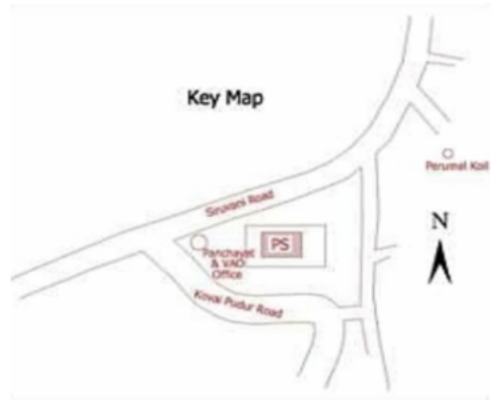

Key MAP View