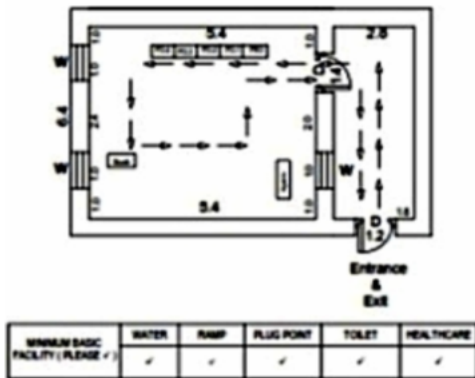

Google Map View

Polling Station Building Front View

Polling Station Front View

Cad View

Key MAP View

1 பெயர் : பாலசுப்பிரமணியம் - தந்தையின் பெயர்: செல்லப்பகவுண்டர் - வீட்டு எண் : 1 வயது : 78 பாலினம் : ஆண்	WTD2658466 Photo is available	2 பெயர் : தனலட்சுமி - கணவர் பெயர்: பாலசுப்பிரமணியம் - வீட்டு எண் : 1 வயது : 68 பாலினம் : பெண்	WTD2658474 Photo is available	3 பெயர் : செல்வராஜ் - தந்தையின் பெயர்: பாலசுப்பிரமணியம் - வீட்டு எண் : 1 வயது : 41 பாலினம் : ஆண்	JBB5842604 Photo is available
4 பெயர் : சரஸ்வதி - கணவர் பெயர்: லட்சுமணன் - வீட்டு எண் : 2 வயது : 77 பாலினம் : பெண்	WTD2658482 Photo is available	5 பெயர் : தங்கராஜ் - தந்தையின் பெயர்: லட்சுமணன் - வீட்டு எண் : 2 வயது : 56 பாலினம் : ஆண்	WTD2658490 Photo is available	6 பெயர் : சசிக்கலா - கணவர் பெயர்: தங்கராஜ் - வீட்டு எண் : 2 வயது : 44 பாலினம் : பெண்	JBB5842414 Photo is available
7 பெயர் : மாணிக்கம் - தந்தையின் பெயர்: செல்லப்பன் - வீட்டு எண் : 3 வயது : 75 பாலினம் : ஆண்	WTD2658516 Photo is available	8 பெயர் : சந்திரா - கணவர் பெயர்: மாணிக்கம் - வீட்டு எண் : 3 வயது : 66 பாலினம் : பெண்	WTD2658524 Photo is available	9 பெயர் : வேல்முருகன் - தந்தையின் பெயர்: மாணிக்கம் - வீட்டு எண் : 3 வயது : 48 பாலினம் : ஆண்	JBB1727296 Photo is available
10 பெயர் : சித்ரா - கணவர் பெயர்: வேல்முருகன் - வீட்டு எண் : 3 வயது : 46 பாலினம் : பெண்	JBB5843404 Photo is available	11 பெயர் : ராஜம்மாள் - கணவர் பெயர்: முனுசாமி - வீட்டு எண் : 5-1 வயது : 64 பாலினம் : பெண்	WTD2658565 Photo is available	12 பெயர் : சரோஜா - கணவர் பெயர்: பழனிச்சாமி - வீட்டு எண் : 5-2 வயது : 68 பாலினம் : பெண்	JBB7820368 Photo is available
13 பெயர் : சுந்தர்ராஜ் - தந்தையின் பெயர்: அன்னாவிசுவாமி - வீட்டு எண் : 7-1 வயது : 61 பாலினம் : ஆண்	WTD2658573 Photo is available	14 பெயர் : மணிக்கொடி - கணவர் பெயர்: சுந்தர்ராஜ் - வீட்டு எண் : 7-1 வயது : 59 பாலினம் : பெண்	WTD2658581 Photo is available	15 பெயர் : விஜயராஜ் - தந்தையின் பெயர்: சுந்தர்ராஜ் - வீட்டு எண் : 7-1 வயது : 40 பாலினம் : ஆண்	JBB7636319 Photo is available
16 பெயர் : மகாலட்சுமி - கணவர் பெயர்: கணேசன் - வீட்டு எண் : 7-3 வயது : 52 பாலினம் : பெண்	JBB5842364 Photo is available	17 பெயர் : ராணி - கணவர் பெயர்: ரவி - வீட்டு எண் : 7-4 வயது : 52 பாலினம் : பெண்	JBB8446858 Photo is available	18 பெயர் : வேலம்மாள் - தந்தையின் பெயர்: சுப்பிரமணியன் - வீட்டு எண் : 7-5 வயது : 71 பாலினம் : பெண்	JBB8446825 Photo is available
19 பெயர் : நந்தக்குமார் - தந்தையின் பெயர்: சுப்பிரமணியன் - வீட்டு எண் : 7-5 வயது : 51 பாலினம் : ஆண்	JBB5844246 Photo is available	20 பெயர் : திருநாவுக்கரசு - தந்தையின் பெயர்: சுப்பிரமணியன் - வீட்டு எண் : 7-5 வயது : 49 பாலினம் : ஆண்	JBB7636418 Photo is available	21 பெயர் : பத்மஸ்ரீயா - கணவர் பெயர்: நந்தக்குமார் - வீட்டு எண் : 7-5 வயது : 44 பாலினம் : பெண்	JBB5842372 Photo is available
22 பெயர் : துரைப்பாண்டி - தந்தையின் பெயர்: பழனிநாடார் - வீட்டு எண் : 7-6 வயது : 55 பாலினம் : ஆண்	JBB5842612 Photo is available	23 பெயர் : தாமரைசெல்வி - கணவர் பெயர்: துரைப்பாண்டி - வீட்டு எண் : 7-6 வயது : 53 பாலினம் : பெண்	JBB5842356 Photo is available	24 பெயர் : கண்ணன் - தந்தையின் பெயர்: அப்பாச்சிகவுண்டர் - வீட்டு எண் : 10 வயது : 62 பாலினம் : ஆண்	WTD2658607 Photo is available
25 பெயர் : கிருஷ்ணவேனி - கணவர் பெயர்: கண்ணன் - வீட்டு எண் : 10 வயது : 60 பாலினம் : பெண்	WTD2658615 Photo is available	26 பெயர் : கோபாலகிருஷ்ணன் - தந்தையின் பெயர்: அப்பாச்சிகவுண்டர் - வீட்டு எண் : 10 வயது : 57 பாலினம் : ஆண்	WTD2658623 Photo is available	27 பெயர் : சண்முகசுந்தரம் - தந்தையின் பெயர்: அப்பாச்சிகவுண்டர் - வீட்டு எண் : 10 வயது : 53 பாலினம் : ஆண்	JBB8446882 Photo is available
28 பெயர் : ஜோதிமணி - கணவர் பெயர்: கோபாலகிருஷ்ணன் - வீட்டு எண் : 10 வயது : 48 பாலினம் : பெண்	JBB1965037 Photo is available	29 பெயர் : ஜெயந்தி - தந்தையின் பெயர்: சண்முகசுந்தரம் - வீட்டு எண் : 10 வயது : 47 பாலினம் : பெண்	JBB8446890 Photo is available	30 பெயர் : பிரியதர்ஷினி நா தந்தையின் பெயர்: நடராஜன் வீட்டு எண் : 10/3ஏ வயது : 35 பாலினம் : பெண்	WTD3590874 Photo is available