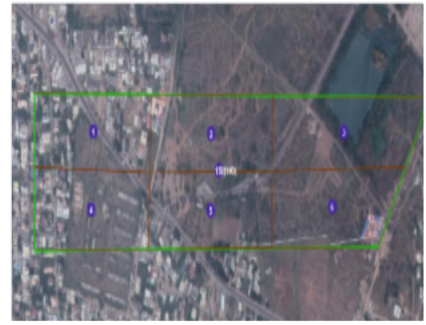

Google Map View