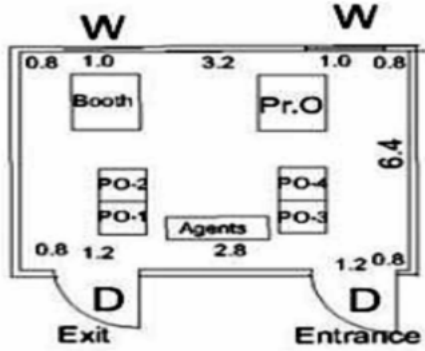

Google Map View

Polling Station Building Front View

Polling Station Front View

Cad View

Key MAP View

1 பெயர் : மயிலாத்தாள் - கணவர் பெயர்: செந்தில் குமார் - வீட்டு எண் : 1 வயது : 49 பாலினம் : பெண் Photo is available	WTD1283696	2 பெயர் : ராஜேஸ்வரி - கணவர் பெயர்: ரங்கசாமி - வீட்டு எண் : 1X வயது : 57 பாலினம் : பெண் Photo is available	WTD0566083	3 பெயர் : தங்கலட்சுமி கணவர் பெயர்: ஜெயகுமார் வீட்டு எண் : 2 வயது : 42 பாலினம் : பெண் Photo is available	WTD3092467
4 பெயர் : ராமராஸ் - தந்தையின் பெயர்: பரமசிவம் - வீட்டு எண் : 2 வயது : 36 பாலினம் : ஆண் Photo is available	WTD1234376	5 பெயர் : தீபா கணவர் பெயர்: அருமுகராஜ் வீட்டு எண் : 2 வயது : 36 பாலினம் : பெண் Photo is available	WTD3304748	6 பெயர் : சுகப்ரியா தந்தையின் பெயர்: காளிமுத்து வீட்டு எண் : 2-23ஜே வயது : 27 பாலினம் : பெண் Photo is available	WTD3190931
7 பெயர் : கார்த்திகேயன் - தந்தையின் பெயர்: கிருஷ்ணசாமி - வீட்டு எண் : 3 வயது : 33 பாலினம் : ஆண் Photo is available	WTD0792259	8 பெயர் : சண்முகசுந்தரம் - தந்தையின் பெயர்: முருகேசன் - வீட்டு எண் : 3A வயது : 74 பாலினம் : ஆண் Photo is available	WTD2671915	9 பெயர் : சிவலிங்கம் - தந்தையின் பெயர்: சண்முகசுந்தரம் - வீட்டு எண் : 3A வயது : 44 பாலினம் : ஆண் Photo is available	JBB7556301
10 பெயர் : ஜெயபால் - தந்தையின் பெயர்: சண்முகசுந்தரம் - வீட்டு எண் : 3A வயது : 42 பாலினம் : ஆண் Photo is available	JBB7556327	11 பெயர் : ஜோசப் - தந்தையின் பெயர்: பழனிசாமி - வீட்டு எண் : 4 வயது : 58 பாலினம் : ஆண் Photo is available	JBB7949100	12 பெயர் : மரியம்மாள் - கணவர் பெயர்: ஜோசப் - வீட்டு எண் : 4 வயது : 57 பாலினம் : பெண் Photo is available	JBB7949118
13 பெயர் : முருகேசன் - தந்தையின் பெயர்: ரங்கசாமி - வீட்டு எண் : 4 வயது : 51 பாலினம் : ஆண் Photo is available	WTD0228452	14 பெயர் : வடிவேல் - தந்தையின் பெயர்: சின்னசாமி - வீட்டு எண் : 4 வயது : 48 பாலினம் : ஆண் Photo is available	JBB1749068	15 பெயர் : ஆரோக்யசாமி ப தந்தையின் பெயர்: பழனிசாமி - வீட்டு எண் : 4 வயது : 48 பாலினம் : ஆண் Photo is available	JBB7949126
16 பெயர் : நிர்மலா - கணவர் பெயர்: முருகேசன் - வீட்டு எண் : 4 வயது : 46 பாலினம் : பெண் Photo is available	WTD0228460	17 பெயர் : ஷீலா - தாயின் பெயர்: ஷீலா மாலினி - வீட்டு எண் : 4 வயது : 35 பாலினம் : பெண் Photo is available	WTD0698365	18 பெயர் : ராஜா - தந்தையின் பெயர்: ஜோசப் - வீட்டு எண் : 4 வயது : 28 பாலினம் : ஆண் Photo is available	WTD1725951
19 பெயர் : சுதீஷ் - தந்தையின் பெயர்: முருகேஷன் - வீட்டு எண் : 4 வயது : 28 பாலினம் : ஆண் Photo is available	WTD1725993	20 பெயர் : விஜய் தந்தையின் பெயர்: ஜோசப் வீட்டு எண் : 4 வயது : 26 பாலினம் : ஆண் Photo is available	WTD3270022	21 பெயர் : மனோபாரத் - தந்தையின் பெயர்: நாகராஜ் - வீட்டு எண் : 4-10C வயது : 30 பாலினம் : ஆண் Photo is available	WTD1116664
22 பெயர் : இந்துமதி ச தந்தையின் பெயர்: சண்முகம் கு வீட்டு எண் : 4/22 வயது : 22 பாலினம் : பெண் Photo is available	WTD3781150	23 பெயர் : புவனேஸ்வரி கணவர் பெயர்: செல்லதுரை வீட்டு எண் : 4/28 வயது : 57 பாலினம் : பெண் Photo is available	WTD3275203	24 பெயர் : நித்யா - கணவர் பெயர்: துரைசாமி - வீட்டு எண் : 4-32 வயது : 37 பாலினம் : பெண் Photo is available	WTD0566117
25 பெயர் : முருகானந்தம் தந்தையின் பெயர்: தாரமராஜ் வீட்டு எண் : 4/32 வயது : 32 பாலினம் : ஆண் Photo is available	WTD3182961	26 பெயர் : கார்த்திக் தந்தையின் பெயர்: பழனிசாமி வீட்டு எண் : 4/32 வயது : 24 பாலினம் : ஆண் Photo is available	WTD3194784	27 பெயர் : அன்னலக்ஷ்மி தந்தையின் பெயர்: பழனிசாமி வீட்டு எண் : 4/32 வயது : 21 பாலினம் : பெண் Photo is available	WTD3705514
28 பெயர் : காளீஸ்வரி மோகன்ராஜ் கணவர் பெயர்: மோகன்ராஜ் வீட்டு எண் : 4/34 வயது : 23 பாலினம் : பெண் Photo is available	WTD3452661	29 பெயர் : ஆதித்தன் தந்தையின் பெயர்: சந்திரசேகரன் வீட்டு எண் : 4-50ஏ வயது : 58 பாலினம் : ஆண் Photo is available	WTD3739034	30 பெயர் : சந்திரா கணவர் பெயர்: மணி - வீட்டு எண் : 4/202 வயது : 58 பாலினம் : பெண் Photo is available	NPZ1516418