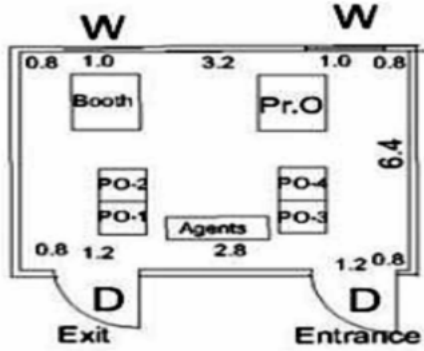

வாக்காளர் பதிவு அலுவலரின்
கையொப்பம்

Nazri Naksha

Google Map View

Polling Station Building Front View

Polling Station Front View

Cad View

Key MAP View

| | | | | | |
|---|------------|---|------------|--|------------|
| 1 பெயர் : பதால் அப்துல் நாபி கணவர் பெயர்: அப்துல் நாபி வீட்டு எண் : 1 வயது : 77 பாலினம் : பெண் Photo is available | WTD3118668 | 2 பெயர் : நஞ்சண்ட மூர்த்தி தந்தையின் பெயர்: சுப்பிரமணி வீட்டு எண் : 1 வயது : 61 பாலினம் : ஆண் Photo is available | WTD3222155 | 3 பெயர் : தாரணி தந்தையின் பெயர்: கிருஷ்ணா மூர்த்தி வீட்டு எண் : 1 வயது : 25 பாலினம் : பெண் Photo is available | WTD2340156 |
| 4 பெயர் : சண்முகம் - தந்தையின் பெயர்: ராக்கியப்பன் - வீட்டு எண் : 1/1 வயது : 68 பாலினம் : ஆண் Photo is available | WTD2413433 | 5 பெயர் : விஜயகுமாரன் தந்தையின் பெயர்: கமலதாசன் வீட்டு எண் : 1/1 வயது : 60 பாலினம் : ஆண் Photo is available | WTD3189859 | 6 பெயர் : ஷீலா கணவர் பெயர்: விஜய் குமார் வீட்டு எண் : 1/1 வயது : 54 பாலினம் : பெண் Photo is available | WTD3177037 |
| 7 பெயர் : விஜி தந்தையின் பெயர்: விஜய் குமார் வீட்டு எண் : 1/1 வயது : 28 பாலினம் : ஆண் Photo is available | WTD3191780 | 8 பெயர் : சஞ்சய் ஸ்ரீராம் தந்தையின் பெயர்: கணேசன் வீட்டு எண் : 1/1 வயது : 25 பாலினம் : ஆண் Photo is available | WTD3080991 | 9 பெயர் : லக்ஷ்மி ஸௌந்தர்யா தந்தையின் பெயர்: மனோகரன் வீட்டு எண் : 1/1 வயது : 23 பாலினம் : பெண் Photo is available | WTD3082856 |
| 10 பெயர் : மகேஷ் குமார் சண்முகம் தந்தையின் பெயர்: சண்முகம் - வீட்டு எண் : 1/1 மோனிஷாபுரம் வயது : 39 பாலினம் : ஆண் Photo is available | JBB7763592 | 11 பெயர் : ஸலிம்ஸலிதஹீந் தந்தையின் பெயர்: அஸைநாந் வீட்டு எண் : 1/2 வயது : 48 பாலினம் : ஆண் Photo is available | WTD3079563 | 12 பெயர் : வேல்முருகன் தந்தையின் பெயர்: ரதகன் வீட்டு எண் : 1/2 வயது : 24 பாலினம் : ஆண் Photo is available | WTD3077054 |
| 13 பெயர் : பர்ஷத் தந்தையின் பெயர்: ஸலிம்ஸுபைந் வீட்டு எண் : 1/2 வயது : 23 பாலினம் : ஆண் Photo is available | WTD3081767 | 14 பெயர் : விஷ்வநாதன் தந்தையின் பெயர்: முருகேசன் வீட்டு எண் : 1-3 வயது : 45 பாலினம் : ஆண் Photo is available | WTD3095585 | 15 பெயர் : அரவிந்த் தந்தையின் பெயர்: விஜயா குமார் வீட்டு எண் : 1/3 வயது : 25 பாலினம் : ஆண் Photo is available | WTD3008893 |
| 16 பெயர் : சந்தோஷ் குமார் தந்தையின் பெயர்: காசிநாதன் வீட்டு எண் : 1-4 வயது : 49 பாலினம் : ஆண் Photo is available | WTD3094752 | 17 பெயர் : திரிபுரசுந்தரி கணவர் பெயர்: சந்தோஷ் குமார் வீட்டு எண் : 1/4 வயது : 40 பாலினம் : பெண் Photo is available | WTD3118437 | 18 பெயர் : கற்பகம் கணவர் பெயர்: மருதமுத்து வீட்டு எண் : 1/5 வயது : 46 பாலினம் : பெண் Photo is available | WTD3089679 |
| 19 பெயர் : கெவின் சாமுவேல் இதரர் பெயர்: கேல்விந் சாமுவேல் வீட்டு எண் : 1/5 வயது : 22 பாலினம் : ஆண் Photo is available | WTD3527132 | 20 பெயர் : சந்தானம் தந்தையின் பெயர்: சுப்ரமணியன் வீட்டு எண் : 1/06 வயது : 52 பாலினம் : ஆண் Photo is available | WTD3221934 | 21 பெயர் : யமுனா கணவர் பெயர்: ரமேஷ் பாண்டி வீட்டு எண் : 1/6 வயது : 45 பாலினம் : பெண் Photo is available | WTD3193729 |
| 22 பெயர் : சஞ்சய் ர தாயின் பெயர்: யமுனா வீட்டு எண் : 1/6 வயது : 19 பாலினம் : ஆண் Photo is available | WTD3689809 | 23 பெயர் : மணிகண்டன் தந்தையின் பெயர்: வேலுசாமி வீட்டு எண் : 1-7 வயது : 37 பாலினம் : ஆண் Photo is available | WTD3250537 | 24 பெயர் : சுப்புரமணியன் தந்தையின் பெயர்: பேதந் வீட்டு எண் : 1/8 வயது : 58 பாலினம் : ஆண் Photo is available | WTD3222064 |
| 25 பெயர் : பிரவின் குமார் தந்தையின் பெயர்: சுப்ரமணியம் வீட்டு எண் : 1/8 வயது : 36 பாலினம் : ஆண் Photo is available | WTD3221918 | 26 பெயர் : பார்வதி கணவர் பெயர்: தண்டபாணி வீட்டு எண் : 1/9 வயது : 56 பாலினம் : பெண் Photo is available | WTD3079340 | 27 பெயர் : ஸ்ரீமதி கணவர் பெயர்: ஸ்ரீநிவாசன் வீட்டு எண் : 1/10 வயது : 36 பாலினம் : பெண் Photo is available | WTD3089208 |
| 28 பெயர் : விடியாந்த் தந்தையின் பெயர்: பாலன் வீட்டு எண் : 1-11 வயது : 67 பாலினம் : ஆண் Photo is available | WTD2389682 | 29 பெயர் : பிரேமா கணவர் பெயர்: வித்யாந்த் வீட்டு எண் : 1/11 வயது : 58 பாலினம் : பெண் Photo is available | WTD2404051 | S 30 பெயர் : அருள்மணி கணவர் பெயர்: மாரிகல் ஜெயசீலன் வீட்டு எண் : 1/13 வயது : 75 பாலினம் : பெண் Photo is available | WTD3308376 |