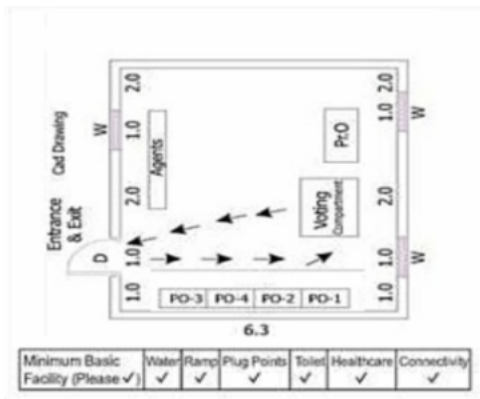

Google Map View

Polling Station Building Front View

Polling Station Front View

Cad View

Key MAP View

சட்டமன்றத் தொகுதியின் எண் மற்றும் பெயர் : 122-கிணத்துக்கடவு  
பிரிவு எண் மற்றும் பெயர் 1-பேரூர் செட்டிபாளையம் (வ.கி.) மற்றும் (ஊ) மாகாளியம்மன் கோவில் வீதி வார்டு எண் - 1, பாகம் எண் : 21