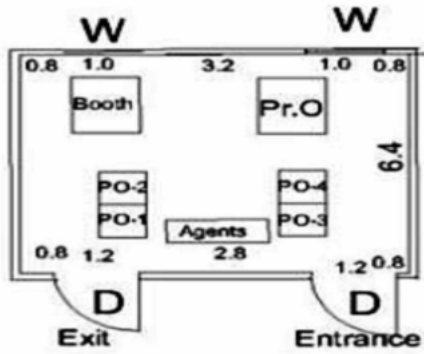

Google Map View

Polling Station Building Front View

Polling Station Front View

Cad View

Key MAP View

1 பெயர் : முருகேசன் - தந்தையின் பெயர்: கருப்புசாமி - வீட்டு எண் : 4/94 வயது : 53 பாலினம் : ஆண் Photo is available	JBB7353980	2 பெயர் : எம் கருணாம்பிகை தந்தையின் பெயர்: முருகேசன் வீட்டு எண் : 11 வயது : 42 பாலினம் : பெண் Photo is available	WTD3720703	3 பெயர் : ஸ்ரீஜா ப பா தந்தையின் பெயர்: பாலசுப்ரமணியன் வீட்டு எண் : 11 வயது : 19 பாலினம் : பெண் Photo is available	WTD3729308
4 பெயர் : ஜெயா பிரகாஷ் - தந்தையின் பெயர்: குழந்தைசாமி - வீட்டு எண் : 13 வயது : 39 பாலினம் : ஆண் Photo is available	WTD1429859	5 பெயர் : புவனேஸ்வரி கணவர் பெயர்: செல்வன் வீட்டு எண் : 16 வயது : 24 பாலினம் : பெண் Photo is available	WTD3708294	6 பெயர் : சித்ரா - கணவர் பெயர்: சிவகுமார் - வீட்டு எண் : 33 வயது : 53 பாலினம் : பெண் Photo is available	MPR6147151
7 பெயர் : கிருஷ்ணமூர்த்தி - தந்தையின் பெயர்: ராமசாமி - வீட்டு எண் : 82 வயது : 44 பாலினம் : ஆண் Photo is available	HBW2798239	8 பெயர் : தர்ஷனா ர ம தந்தையின் பெயர்: ரங்கசாமி வீட்டு எண் : 89ஏ வயது : 19 பாலினம் : பெண் Photo is available	WTD3733516	9 பெயர் : கோகிலாதேவி - கணவர் பெயர்: நரேந்திரன் - வீட்டு எண் : 106A வயது : 47 பாலினம் : பெண் Photo is available	WTD0394023
10 பெயர் : அம்மாஜியம்மாள் - கணவர் பெயர்: கருப்பணகவுண்டர் - வீட்டு எண் : 106-A வயது : 97 பாலினம் : பெண் Photo is available	WTD1430883	11 பெயர் : பார்வதி - கணவர் பெயர்: நடராஜன் - வீட்டு எண் : 106-A வயது : 77 பாலினம் : பெண் Photo is available	WTD1430899	12 பெயர் : நடராஜன் - தந்தையின் பெயர்: கருப்புசாமிகவுண்டர் - வீட்டு எண் : 107 வயது : 82 பாலினம் : ஆண் Photo is available	JBB5900725
13 பெயர் : அஜய் குமார் மா தந்தையின் பெயர்: மாரீஸ்வரன் கு வீட்டு எண் : 107 வயது : 21 பாலினம் : ஆண் Photo is available	WTD3615085	14 பெயர் : மோகன பிருந்தா மா தந்தையின் பெயர்: மாரீஸ்வரன் கு வீட்டு எண் : 107 வயது : 20 பாலினம் : பெண் Photo is available	WTD3602380	15 பெயர் : சூர்யபிரபு த தந்தையின் பெயர்: தம்புராஜ் வீட்டு எண் : 109 வயது : 42 பாலினம் : ஆண் Photo is available	WTD3562733
16 பெயர் : விஜயகுமார் - தந்தையின் பெயர்: வையாபுரி - வீட்டு எண் : 112 வயது : 71 பாலினம் : ஆண் Photo is available	WTD2692291	17 பெயர் : சாரதாதேவி - கணவர் பெயர்: விஜயகுமார் - வீட்டு எண் : 112 வயது : 62 பாலினம் : பெண் Photo is available	WTD2692309	18 பெயர் : சரஸ்வதி - கணவர் பெயர்: பழனிசாமி - வீட்டு எண் : 112A வயது : 64 பாலினம் : பெண் Photo is available	WTD2692317
19 பெயர் : வேலத்தான் - கணவர் பெயர்: அய்யமுத்து - வீட்டு எண் : 112B வயது : 79 பாலினம் : பெண் Photo is available	WTD2692325	20 பெயர் : சண்முகம் - தந்தையின் பெயர்: அய்யமுத்து - வீட்டு எண் : 112B வயது : 57 பாலினம் : ஆண் Photo is available	WTD2692333	21 பெயர் : வெள்ளிங்கிரி - தந்தையின் பெயர்: சுப்பையகவுண்டர் - வீட்டு எண் : 112C வயது : 71 பாலினம் : ஆண் Photo is available	JBB1752575
22 பெயர் : வேலுமணி - கணவர் பெயர்: வெள்ளிங்கிரி - வீட்டு எண் : 112C வயது : 65 பாலினம் : பெண் Photo is available	WTD2692358	23 பெயர் : கார்த்திகாயினி - தந்தையின் பெயர்: வெள்ளிங்கிரி - வீட்டு எண் : 112C வயது : 35 பாலினம் : பெண் Photo is available	WTD0300434	24 பெயர் : காளீஸ்வரன் - தந்தையின் பெயர்: சுப்பையகவுண்டர் - வீட்டு எண் : 113 வயது : 63 பாலினம் : ஆண் Photo is available	WTD2692374
25 பெயர் : சுரேஷ் குமார் - தந்தையின் பெயர்: சபாபதி - வீட்டு எண் : 113 வயது : 41 பாலினம் : ஆண் Photo is available	WTD1430907	26 பெயர் : சூரியகலா - கணவர் பெயர்: வெள்ளிங்கிரி - வீட்டு எண் : 113 வயது : 41 பாலினம் : பெண் Photo is available	WTD1430915	27 பெயர் : அருட் பிரகாஷ் - தந்தையின் பெயர்: காளீஸ்வரன் - வீட்டு எண் : 113 வயது : 33 பாலினம் : ஆண் Photo is available	WTD1116466
28 பெயர் : காளிமுத்து செ ரா தந்தையின் பெயர்: ராமசாமிகவுண்டர் - வீட்டு எண் : 113A வயது : 78 பாலினம் : ஆண் Photo is available	WTD2692382	29 பெயர் : சுப்புலட்சுமி - கணவர் பெயர்: காளிமுத்து - வீட்டு எண் : 113A வயது : 76 பாலினம் : பெண் Photo is available	WTD2692390	30 பெயர் : திருகுமார் - தந்தையின் பெயர்: காளிமுத்து - வீட்டு எண் : 113A வயது : 48 பாலினம் : ஆண் Photo is available	WTD2692408