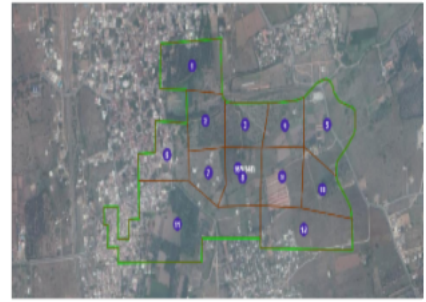

Google Map View