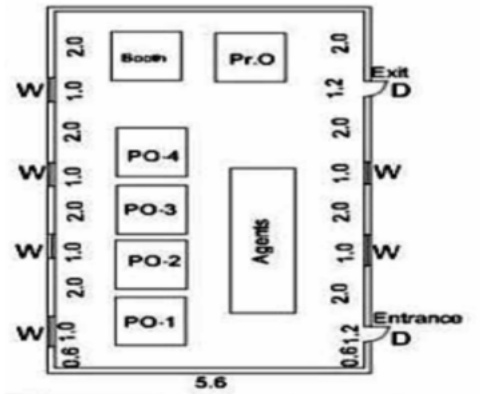

Nazri Naksha

Google Map View

Polling Station Building Front View

Polling Station Front View

Cad View

Key MAP View

1 பெயர் : லட்சுமி - கணவர் பெயர்: நடராஜ் - வீட்டு எண் : 1 வயது : 61 பாலினம் : பெண் Photo is available	WTD2696664	2 பெயர் : சக்திவேல் - தந்தையின் பெயர்: நடராஜ் - வீட்டு எண் : 1 வயது : 46 பாலினம் : ஆண் Photo is available	WTD2696672	3 பெயர் : கலாமணி - கணவர் பெயர்: ராஜேந்திரன் - வீட்டு எண் : 2 வயது : 46 பாலினம் : பெண் Photo is available	JBB7638810
4 பெயர் : ரா சதீஷ்குமார் தந்தையின் பெயர்: ராஜேந்திரன் வீட்டு எண் : 2 வயது : 23 பாலினம் : ஆண் Photo is available	WTD3678141	5 பெயர் : மைதிலி தந்தையின் பெயர்: ராஜேந்திரன் வீட்டு எண் : 2/2 வயது : 25 பாலினம் : பெண் Photo is available	WTD2340685	6 பெயர் : தினேஷ் குமார் தந்தையின் பெயர்: ராஜேந்திரன் வீட்டு எண் : 2/25 வயது : 25 பாலினம் : ஆண் Photo is available	WTD3009396
7 பெயர் : ராஜம்மாள் - கணவர் பெயர்: வேலுசாமி - வீட்டு எண் : 3 வயது : 76 பாலினம் : பெண் Photo is available	WTD2696680	8 பெயர் : பழனிசாமி - தந்தையின் பெயர்: வேலுசாமி - வீட்டு எண் : 3 வயது : 60 பாலினம் : ஆண் Photo is available	JBB5929518	9 பெயர் : ஜோதிமணி - கணவர் பெயர்: பழனிசாமி - வீட்டு எண் : 3 வயது : 52 பாலினம் : பெண் Photo is available	WTD2696706
10 பெயர் : பத்மஜம் - கணவர் பெயர்: பழனிசாமி - வீட்டு எண் : 3 வயது : 51 பாலினம் : பெண் Photo is available	JBB5929500	11 பெயர் : தர்ஷன் க தந்தையின் பெயர்: கனகராஜ் வீட்டு எண் : 3/23 வயது : 20 பாலினம் : ஆண் Photo is available	WTD3602331	12 பெயர் : சிரஞ்சீவி தந்தையின் பெயர்: கனகராஜ் வீட்டு எண் : 3/24 வயது : 24 பாலினம் : ஆண் Photo is available	WTD3251162
13 பெயர் : கனகராஜ் - தந்தையின் பெயர்: ஆறுசாமி - வீட்டு எண் : 3A வயது : 55 பாலினம் : ஆண் Photo is available	WTD2696714	14 பெயர் : மதிவாணி - கணவர் பெயர்: கனகராஜ் - வீட்டு எண் : 3A வயது : 45 பாலினம் : பெண் Photo is available	JBB7495286	15 பெயர் : ராஜேந்திரன் - தந்தையின் பெயர்: கிட்டுசாமி - வீட்டு எண் : 4 வயது : 56 பாலினம் : ஆண் Photo is available	JBB5926696
16 பெயர் : விஜயலட்சுமி - கணவர் பெயர்: ராஜேந்திரன் - வீட்டு எண் : 4 வயது : 51 பாலினம் : பெண் Photo is available	JBB5926506	17 பெயர் : கார்த்திக்மொழி - தந்தையின் பெயர்: ராஜேந்திரன் - வீட்டு எண் : 4 வயது : 28 பாலினம் : ஆண் Photo is available	WTD1726371	18 பெயர் : அஸ்வினி கணவர் பெயர்: அகிலன் வீட்டு எண் : 4/10எ வயது : 28 பாலினம் : பெண் Photo is available	WTD3307550
19 பெயர் : சரஸ்வதி - கணவர் பெயர்: ராமசாமி - வீட்டு எண் : 5 வயது : 76 பாலினம் : பெண் Photo is available	JBB7881055	20 பெயர் : மலர்கொடி தந்தையின் பெயர்: செந்தில் குமார் வீட்டு எண் : 5 வயது : 26 பாலினம் : பெண் Photo is available	IBU2667921	21 பெயர் : நாகராஜ் - தந்தையின் பெயர்: ராமசாமி - வீட்டு எண் : 5A வயது : 60 பாலினம் : ஆண் Photo is available	WTD0230383
22 பெயர் : சரவணக்குமார் தந்தையின் பெயர்: பழனிச்சாமி வீட்டு எண் : 5பீ வயது : 46 பாலினம் : ஆண் Photo is available	WTD3378692	23 பெயர் : அறுக்காணி - கணவர் பெயர்: ஆறுசாமி - வீட்டு எண் : 6 வயது : 69 பாலினம் : பெண் Photo is available	WTD2696748	24 பெயர் : முருகேசன் - தந்தையின் பெயர்: ஆறுசாமி - வீட்டு எண் : 6 வயது : 45 பாலினம் : ஆண் Photo is available	JBB7638620
25 பெயர் : சாலினி - கணவர் பெயர்: முருகேசன் - வீட்டு எண் : 6-12 வயது : 38 பாலினம் : பெண் Photo is available	WTD0547596	26 பெயர் : சந்திரசேகர் - தந்தையின் பெயர்: வேலுசாமி - வீட்டு எண் : 7 வயது : 67 பாலினம் : ஆண் Photo is available	WTD2696763	27 பெயர் : கிருஷ்ணவேணி - கணவர் பெயர்: சந்திரசேகர் - வீட்டு எண் : 7 வயது : 53 பாலினம் : பெண் Photo is available	JBB7495336
28 பெயர் : மணிகண்டன் தந்தையின் பெயர்: ராஜேந்திரன் வீட்டு எண் : 7/17 வயது : 25 பாலினம் : ஆண் Photo is available	WTD2340693	29 பெயர் : கணேசமூர்த்தி தந்தையின் பெயர்: சந்திரசேகரன் வீட்டு எண் : 7/17 வயது : 24 பாலினம் : ஆண் Photo is available	WTD3094729	30 பெயர் : முருகன் - தந்தையின் பெயர்: லிங்கதுரை - வீட்டு எண் : 7A வயது : 49 பாலினம் : ஆண் Photo is available	JBB7495344