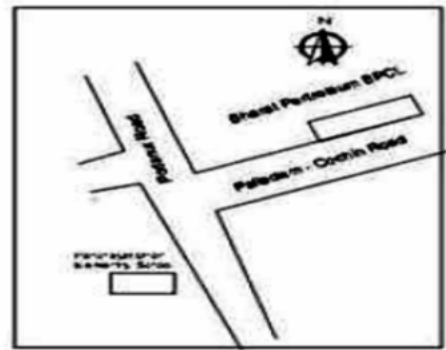

Key MAP View