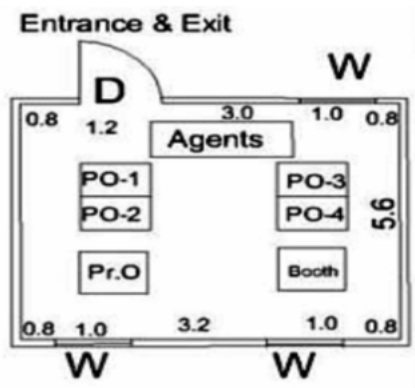

Google Map View

Polling Station Building Front View

Polling Station Front View

Cad View

Key MAP View

1 பெயர் : உமாபதி - தந்தையின் பெயர்: சந்திரசேகர் - வீட்டு எண் : 1 வயது : 77 பாலினம் : ஆண்	WTD2639805 Photo is available	2 பெயர் : லலிதாபரமேஸ்வரி - கணவர் பெயர்: உமாபதி - வீட்டு எண் : 1 வயது : 63 பாலினம் : பெண்	WTD2639813 Photo is available	3 பெயர் : மீனாட்சி - தந்தையின் பெயர்: உமாபதி - வீட்டு எண் : 1 வயது : 41 பாலினம் : பெண்	JBB5925623 Photo is available
4 பெயர் : சாரதாபைரவி - தந்தையின் பெயர்: உமாபதி - வீட்டு எண் : 1 வயது : 39 பாலினம் : பெண்	JBB5925607 Photo is available	5 பெயர் : புஷ்பலதா - கணவர் பெயர்: நடராஜ் - வீட்டு எண் : 1-17 வயது : 53 பாலினம் : பெண்	WTD0792929 Photo is available	6 பெயர் : பிரியதர்ஷினி - தந்தையின் பெயர்: சண்முகம் - வீட்டு எண் : 1-20 வயது : 29 பாலினம் : பெண்	WTD1727379 Photo is available
7 பெயர் : செந்திலநாதன் - தந்தையின் பெயர்: உமாபதி - வீட்டு எண் : 1-55 வயது : 37 பாலினம் : ஆண்	WTD0230292 Photo is available	8 பெயர் : ரவிச்சந்திரன் - தந்தையின் பெயர்: வில்லியம் - வீட்டு எண் : 1/161 வயது : 55 பாலினம் : ஆண்	IBU0824425 Photo is available	9 பெயர் : ஏசுமரியா - கணவர் பெயர்: ரவிச்சந்திரன் - வீட்டு எண் : 1/161 வயது : 53 பாலினம் : பெண்	IBU0824417 Photo is available
10 பெயர் : பிரதீபா பாக்கியராஜ் தந்தையின் பெயர்: பாக்கியராஜ் வீட்டு எண் : 1/ஏ வயது : 24 பாலினம் : பெண்	WTD3249935 Photo is available	11 பெயர் : ராமாத்தாள் - கணவர் பெயர்: சண்முகம் - வீட்டு எண் : 2 வயது : 75 பாலினம் : பெண்	WTD1431379 Photo is available	12 பெயர் : கீர்த்தனா தந்தையின் பெயர்: சிவா சுபரமணியம் வீட்டு எண் : 2 வயது : 24 பாலினம் : பெண்	WTD3097276 Photo is available
13 பெயர் : நாச்சம்மாள் - கணவர் பெயர்: கிருஷ்ணசாமி - வீட்டு எண் : 3 வயது : 93 பாலினம் : பெண்	JBB1752468 Photo is available	14 பெயர் : விசாலாட்சி - கணவர் பெயர்: முத்துலிங்கம் - வீட்டு எண் : 3 வயது : 84 பாலினம் : பெண்	WTD2639821 Photo is available	15 பெயர் : சாந்தாமணி - கணவர் பெயர்: மகுடேஸ்வரன் - வீட்டு எண் : 3 வயது : 52 பாலினம் : பெண்	JBB1731967 Photo is available
16 பெயர் : அய்யம்மாள் க கணவர் பெயர்: கருப்புசாமி கவுண்டர் வீட்டு எண் : 3/4 வயது : 90 பாலினம் : பெண்	WTD3274586 Photo is available	17 பெயர் : காயத்ரி தந்தையின் பெயர்: ரவிசுமார் வீட்டு எண் : 3/18 வயது : 21 பாலினம் : பெண்	WTD3480506 Photo is available	18 பெயர் : கோவிந்தசாமி - தந்தையின் பெயர்: ரங்கசாமி - வீட்டு எண் : 4 வயது : 71 பாலினம் : ஆண்	WTD2639854 Photo is available
19 பெயர் : விஜயலட்சுமி - கணவர் பெயர்: கோவிந்தசாமி - வீட்டு எண் : 4 வயது : 67 பாலினம் : பெண்	WTD2639862 Photo is available	20 பெயர் : மாரிமுத்து - தந்தையின் பெயர்: ராமசாமி - வீட்டு எண் : 5 வயது : 48 பாலினம் : ஆண்	JBB5929575 Photo is available	21 பெயர் : லதாமணி - கணவர் பெயர்: மாரிமுத்து - வீட்டு எண் : 5 வயது : 46 பாலினம் : பெண்	JBB5926977 Photo is available
22 பெயர் : சுப்பத்தாள் - கணவர் பெயர்: முத்துச்சாமி - வீட்டு எண் : 5-3 வயது : 87 பாலினம் : பெண்	WTD1114610 Photo is available	23 பெயர் : கலாமணி - கணவர் பெயர்: பழனிச்சாமி - வீட்டு எண் : 5-3 வயது : 47 பாலினம் : பெண்	WTD1431395 Photo is available	24 பெயர் : முத்து குமார் - தந்தையின் பெயர்: பழனிச்சாமி - வீட்டு எண் : 5-3 வயது : 30 பாலினம் : ஆண்	WTD1431403 Photo is available
25 பெயர் : சங்கீதா - தந்தையின் பெயர்: பழனிசாமி - வீட்டு எண் : 5-3 வயது : 28 பாலினம் : பெண்	WTD2221141 Photo is available	26 பெயர் : துரைஷ் தந்தையின் பெயர்: மாரிமுத்து வீட்டு எண் : 5/3 வயது : 26 பாலினம் : ஆண்	WTD2341097 Photo is available	27 பெயர் : லோகநாயகி தந்தையின் பெயர்: மாரிமுத்து வீட்டு எண் : 5/3 வயது : 20 பாலினம் : பெண்	WTD3638319 Photo is available
28 பெயர் : மீனாட்சி - கணவர் பெயர்: ஈஸ்வரன் - வீட்டு எண் : 5-22 வயது : 43 பாலினம் : பெண்	WTD1114628 Photo is available	29 பெயர் : கார்த்திகா தந்தையின் பெயர்: திருமுருகன் வீட்டு எண் : 5/22 வயது : 24 பாலினம் : பெண்	WTD3250933 Photo is available	30 பெயர் : மோகன லட்சிதா தந்தையின் பெயர்: வேலுச்சாமி வீட்டு எண் : 5/22 வயது : 21 பாலினம் : பெண்	WTD3535069 Photo is available