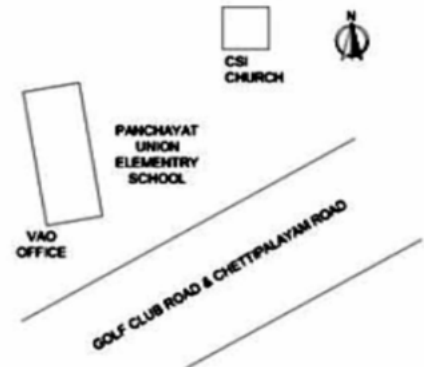

Google Map View

Polling Station Building Front View

Polling Station Front View

Cad View

Key MAP View

1 பெயர் : நிஷாந்தி - கணவர் பெயர்: மருதலிங்கம் - வீட்டு எண் : 1 வயது : 39 பாலினம் : பெண்	WTD1109313 Photo is available	2 பெயர் : பராஜீவ் இதரர் பெயர்: பக்தவத்சான் நாயர் வீட்டு எண் : 1/81 வயது : 57 பாலினம் : ஆண்	WTD3516903 Photo is available	3 பெயர் : தீபன்குமார் ஆ தீபன்குமார் ஆ தாயின் பெயர்: ராணி ஆ வீட்டு எண் : 1/124 வயது : 21 பாலினம் : ஆண்	WTD3757044 Photo is available
4 பெயர் : ஐஸ்வர்யா தந்தையின் பெயர்: கணேசன் வீட்டு எண் : 1-124-ஏ-2 வயது : 21 பாலினம் : பெண்	WTD3504818 Photo is available	5 பெயர் : அஷ்வின் தந்தையின் பெயர்: கணேசன் வீட்டு எண் : 1-124-ஏ-2 வயது : 20 பாலினம் : ஆண்	WTD3601218 Photo is available	6 பெயர் : ராஜசேகர் - தந்தையின் பெயர்: ஜெயக்குமார் - வீட்டு எண் : 1-125 வயது : 30 பாலினம் : ஆண்	WTD1109321 Photo is available
7 பெயர் : ரவிசுமார் தந்தையின் பெயர்: ராஜமாணிக்கம் வீட்டு எண் : 1/126 வயது : 23 பாலினம் : ஆண்	WTD3097946 Photo is available	8 பெயர் : கண்ணம்மாள் - கணவர் பெயர்: சிவக்குமார் - வீட்டு எண் : 1-128 வயது : 44 பாலினம் : பெண்	WTD0599712 Photo is available	9 பெயர் : திவ்யா - தந்தையின் பெயர்: மோகன் - வீட்டு எண் : 1-128 வயது : 30 பாலினம் : பெண்	WTD1109339 Photo is available
10 பெயர் : தினேஷ்பாபு தந்தையின் பெயர்: மோகன் வீட்டு எண் : 1/128 வயது : 28 பாலினம் : ஆண்	WTD3623733 Photo is available	11 பெயர் : தினேஷ்பாபு தந்தையின் பெயர்: மோகன் வீட்டு எண் : 1/128 வயது : 27 பாலினம் : ஆண்	WTD3599453 Photo is available	12 பெயர் : சூரியா தந்தையின் பெயர்: சிவக்குமார் வீட்டு எண் : 1/128/3 வயது : 22 பாலினம் : ஆண்	WTD3669785 Photo is available
13 பெயர் : சசிசுமார் தந்தையின் பெயர்: பால்ராஜ் வீட்டு எண் : 1/129 வயது : 38 பாலினம் : ஆண்	WTD3655081 Photo is available	14 பெயர் : தமிழ்செல்வி - கணவர் பெயர்: சசிசுமார் - வீட்டு எண் : 1-129 வயது : 36 பாலினம் : பெண்	WTD1109347 Photo is available	15 பெயர் : கனிமொழி - தந்தையின் பெயர்: ராஜரத்தினம் - வீட்டு எண் : 1-129 வயது : 31 பாலினம் : பெண்	WTD1109354 Photo is available
16 பெயர் : பிரவீன் குமார் - தந்தையின் பெயர்: நெல்சன் ராஜ் - வீட்டு எண் : 1-130 வயது : 36 பாலினம் : ஆண்	WTD1109362 Photo is available	17 பெயர் : சித்தரகலா - கணவர் பெயர்: ஆனந்த குமார் - வீட்டு எண் : 1-130 வயது : 33 பாலினம் : பெண்	WTD1109370 Photo is available	18 பெயர் : சந்தோஷ்குமார் நெ தந்தையின் பெயர்: நெல்சன்ராஜ் வீட்டு எண் : 1-130 வயது : 32 பாலினம் : ஆண்	WTD1109388 Photo is available
19 பெயர் : நாள்சிகிருபா - இதரர் பெயர்: இம்மன்வேல்தாஸ் - வீட்டு எண் : 1-131 வயது : 28 பாலினம் : பெண்	WTD1727809 Photo is available	20 பெயர் : நவீன் தந்தையின் பெயர்: இம்மானுவேல் தாஸ் வீட்டு எண் : 1-131 வயது : 25 பாலினம் : ஆண்	WTD3010501 Photo is available	21 பெயர் : பழனிச்சாமி - தந்தையின் பெயர்: கன்னிமுத்து - வீட்டு எண் : 1-133 வயது : 67 பாலினம் : ஆண்	JBB7682032 Photo is available
22 பெயர் : ராஜசேகரன் - தந்தையின் பெயர்: பாலசுந்தரம் - வீட்டு எண் : 1-133 வயது : 64 பாலினம் : ஆண்	WTD1109396 Photo is available	23 பெயர் : சுலோச்சனா - கணவர் பெயர்: பழனிச்சாமி - வீட்டு எண் : 1-133 வயது : 58 பாலினம் : பெண்	JBB7682040 Photo is available	24 பெயர் : அமுதா - கணவர் பெயர்: ராஜசேகரன் - வீட்டு எண் : 1-133 வயது : 55 பாலினம் : பெண்	WTD1109404 Photo is available
25 பெயர் : அரவிந்த் - தந்தையின் பெயர்: ராஜசேகரன் - வீட்டு எண் : 1-133 வயது : 30 பாலினம் : ஆண்	WTD1109412 Photo is available	26 பெயர் : ராஜேஷ் - இதரர் பெயர்: ராஜசேகரன் - வீட்டு எண் : 1-133 வயது : 28 பாலினம் : ஆண்	WTD1727791 Photo is available	27 பெயர் : பிரபாகரன் - தந்தையின் பெயர்: யோபு - வீட்டு எண் : 1-134 வயது : 39 பாலினம் : ஆண்	JBB7574510 Photo is available
28 பெயர் : இந்திராணி - இதரர் பெயர்: பிரபு - வீட்டு எண் : 1-134 வயது : 39 பாலினம் : பெண்	WTD1727825 Photo is available	29 பெயர் : யுவராஜா தந்தையின் பெயர்: குணாளன் வீட்டு எண் : 1/139 வயது : 39 பாலினம் : ஆண்	WTD3688314 Photo is available	30 பெயர் : சிந்து கணவர் பெயர்: சிவபிரகாஷ் வீட்டு எண் : 1/168 வயது : 34 பாலினம் : பெண்	WTD3422961 Photo is available