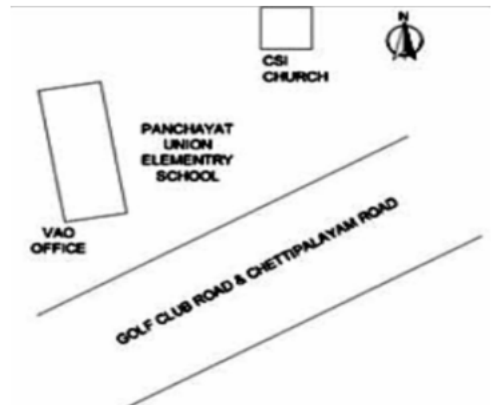

Google Map View

Polling Station Building Front View

Polling Station Front View

Elevation

Cad View

Key MAP View

1 பெயர் : ஆ கார்த்திக் தந்தையின் பெயர்: ஆதிநாராயணன் வீட்டு எண் : 1 வயது : 26 பாலினம் : ஆண்	WTD3553831 Photo is available	2 பெயர் : கோகுல் கிருஷ்ணன் தந்தையின் பெயர்: சுப்பிரமணி வீட்டு எண் : 1/29 வயது : 24 பாலினம் : ஆண்	WTD3098605 Photo is available	3 பெயர் : மெரிஸ்டெல்லா - கணவர் பெயர்: ஜெயசீலன் - வீட்டு எண் : 1-65-F-3 வயது : 74 பாலினம் : பெண்	WTD0949453 Photo is available
4 பெயர் : ராம்ஸ்பேத தந்தையின் பெயர்: கருபாஸமாய வீட்டு எண் : 1/83 வயது : 24 பாலினம் : ஆண்	WTD3098449 Photo is available	5 பெயர் : விஜய் தந்தையின் பெயர்: வீரசாமி வீட்டு எண் : 1/93 ஏ வயது : 26 பாலினம் : ஆண்	WTD3009669 Photo is available	6 பெயர் : உதயா தந்தையின் பெயர்: வீரசாமி வீட்டு எண் : 1/93 ஏ வயது : 25 பாலினம் : பெண்	WTD3009602 Photo is available
7 பெயர் : சக்தீஸ்வரன் தந்தையின் பெயர்: கோவிந்தராஜன் வீட்டு எண் : 1/115E6 வயது : 25 பாலினம் : ஆண்	WTD2341386 Photo is available	8 பெயர் : யுவராஜா - தந்தையின் பெயர்: குணாளன் - வீட்டு எண் : 1/139 வயது : 39 பாலினம் : ஆண்	RIV0651299 Photo is available	9 பெயர் : பாலகிருஷ்ணன் தந்தையின் பெயர்: நாகராஜ் வீட்டு எண் : 1/143-1 வயது : 26 பாலினம் : ஆண்	WTD3009735 Photo is available
10 பெயர் : ஜனனி பிரியா தந்தையின் பெயர்: சக்தி வேல் வீட்டு எண் : 1/147 வயது : 25 பாலினம் : பெண்	WTD3009628 Photo is available	11 பெயர் : சதீஸ் குமார் தந்தையின் பெயர்: நாகராஜ் வீட்டு எண் : 1-147-3 வயது : 31 பாலினம் : ஆண்	WTD3775509 Photo is available	12 பெயர் : அருண் பிரசாத் தந்தையின் பெயர்: தங்கவேல் வீட்டு எண் : 1/149 வயது : 26 பாலினம் : ஆண்	WTD2341378 Photo is available
13 பெயர் : பவித்ரா தந்தையின் பெயர்: முருகன் வீட்டு எண் : 1/149ஏ வயது : 24 பாலினம் : பெண்	WTD3159498 Photo is available	14 பெயர் : கண்ணம்மாள் கணவர் பெயர்: பழனியப்பன் வீட்டு எண் : 1/158 வயது : 65 பாலினம் : பெண்	WTD2341485 Photo is available	15 பெயர் : கனகேஸ்வரி தந்தையின் பெயர்: செல்வராஜ் வீட்டு எண் : 1-159 வயது : 50 பாலினம் : பெண்	WTD2341550 Photo is available
16 பெயர் : சிவகாமி கணவர் பெயர்: செல்வராஜ் வீட்டு எண் : 1/161ஸி வயது : 63 பாலினம் : பெண்	WTD3493269 Photo is available	17 பெயர் : பாலகிருஷ்ணன் தந்தையின் பெயர்: பழனிசாமி வீட்டு எண் : 1/164 வயது : 67 பாலினம் : ஆண்	WTD3113065 Photo is available	18 பெயர் : செல்லம்மாள் தந்தையின் பெயர்: கருப்பையா வீட்டு எண் : 1/166 வயது : 53 பாலினம் : ஆண்	WTD3186350 Photo is available
19 பெயர் : தன்யத்ரஷினி தந்தையின் பெயர்: ரத்தினசாமி வீட்டு எண் : 1/175 வயது : 25 பாலினம் : பெண்	WTD2341436 Photo is available	20 பெயர் : பிரேம்குமார் தந்தையின் பெயர்: கருப்புசாமி வீட்டு எண் : 1-178 வயது : 26 பாலினம் : ஆண்	WTD2315372 Photo is available	21 பெயர் : மணி கண்டன் தந்தையின் பெயர்: தமிழ் செல்வி வீட்டு எண் : 1-182 வயது : 30 பாலினம் : பெண்	WTD2341543 Photo is available
22 பெயர் : விஜயகுமார் தாயின் பெயர்: பெளனம்மாள் வீட்டு எண் : 1-183 வயது : 28 பாலினம் : ஆண்	WTD2315208 Photo is available	23 பெயர் : மோகனப்பிரியா தாயின் பெயர்: யஸோதா வீட்டு எண் : 1/197 வயது : 26 பாலினம் : பெண்	WTD3009859 Photo is available	24 பெயர் : ஞானவேல் தந்தையின் பெயர்: சந்திரன் வீட்டு எண் : 1-197 வயது : 25 பாலினம் : ஆண்	WTD3208055 Photo is available
25 பெயர் : மனோன்மணி தந்தையின் பெயர்: சந்திரன் வீட்டு எண் : 1/197 வயது : 24 பாலினம் : பெண்	WTD3010105 Photo is available	26 பெயர் : செல்வராஜ் தந்தையின் பெயர்: பொம்மன் வீட்டு எண் : 1/201 வயது : 65 பாலினம் : ஆண்	WTD3195203 Photo is available	27 பெயர் : சந்தியா தந்தையின் பெயர்: ஜெகன் வீட்டு எண் : 1/201 வயது : 26 பாலினம் : பெண்	WTD3009974 Photo is available
28 பெயர் : பிரபகாஷ் தந்தையின் பெயர்: தண்டபாணி வீட்டு எண் : 1/201 வயது : 24 பாலினம் : ஆண்	WTD3010238 Photo is available	29 பெயர் : பிரபு தந்தையின் பெயர்: பழனிசாமி வீட்டு எண் : 1-201 I வயது : 28 பாலினம் : ஆண்	WTD2315042 Photo is available	30 பெயர் : மனோகரன் தந்தையின் பெயர்: ராமக்கிருஷ்ணன் வீட்டு எண் : 1/202 வயது : 59 பாலினம் : ஆண்	WTD3009750 Photo is available