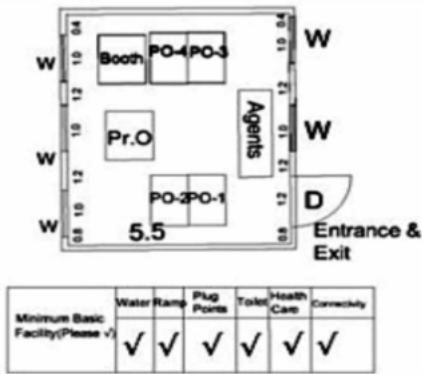

Google Map View

Polling Station Building Front View

Polling Station Front View

Elevation

Cad View

Key MAP View

1 பெயர் : ஆ கார்த்திக் தந்தையின் பெயர்: ஆதிநாராயணன் வீட்டு எண் : 1 வயது : 26 பாலினம் : ஆண்	WTD3553831 Photo is available	2 பெயர் : கோகுல் கிருஷ்ணன் தந்தையின் பெயர்: சுப்பிரமணி வீட்டு எண் : 1/29 வயது : 24 பாலினம் : ஆண்	WTD3098605 Photo is available	3 பெயர் : மெரிஸ்டெல்லா - கணவர் பெயர்: ஜெயசீலன் - வீட்டு எண் : 1-65-F-3 வயது : 74 பாலினம் : பெண்	WTD0949453 Photo is available
4 பெயர் : ராம்ஸ்பேத தந்தையின் பெயர்: கருபாஸமாய வீட்டு எண் : 1/83 வயது : 24 பாலினம் : ஆண்	WTD3098449 Photo is available	5 பெயர் : விஜய் தந்தையின் பெயர்: வீரசாமி வீட்டு எண் : 1/93 ஏ வயது : 26 பாலினம் : ஆண்	WTD3009669 Photo is available	6 பெயர் : உதயா தந்தையின் பெயர்: வீரசாமி வீட்டு எண் : 1/93 ஏ வயது : 25 பாலினம் : பெண்	WTD3009602 Photo is available
7 பெயர் : சக்தீஸ்வரன் தந்தையின் பெயர்: கோவிந்தராஜன் வீட்டு எண் : 1/115E6 வயது : 25 பாலினம் : ஆண்	WTD2341386 Photo is available	8 பெயர் : யுவராஜா - தந்தையின் பெயர்: குணாளன் - வீட்டு எண் : 1/139 வயது : 39 பாலினம் : ஆண்	RIV0651299 Photo is available	9 பெயர் : பாலகிருஷ்ணன் தந்தையின் பெயர்: நாகராஜ் வீட்டு எண் : 1/143-1 வயது : 26 பாலினம் : ஆண்	WTD3009735 Photo is available
10 பெயர் : ஜனனி பிரியா தந்தையின் பெயர்: சக்தி வேல் வீட்டு எண் : 1/147 வயது : 25 பாலினம் : பெண்	WTD3009628 Photo is available	11 பெயர் : சதீஸ் குமார் தந்தையின் பெயர்: நாகராஜ் வீட்டு எண் : 1-147-3 வயது : 31 பாலினம் : ஆண்	WTD3775509 Photo is available	12 பெயர் : அருண் பிரசாத் தந்தையின் பெயர்: தங்கவேல் வீட்டு எண் : 1/149 வயது : 26 பாலினம் : ஆண்	WTD2341378 Photo is available
13 பெயர் : பவித்ரா தந்தையின் பெயர்: முருகன் வீட்டு எண் : 1/149ஏ வயது : 24 பாலினம் : பெண்	WTD3159498 Photo is available	14 பெயர் : கண்ணம்மாள் கணவர் பெயர்: பழனியப்பன் வீட்டு எண் : 1/158 வயது : 65 பாலினம் : பெண்	WTD2341485 Photo is available	15 பெயர் : கனகேஸ்வரி தந்தையின் பெயர்: செல்வராஜ் வீட்டு எண் : 1-159 வயது : 50 பாலினம் : பெண்	WTD2341550 Photo is available
16 பெயர் : சிவகாமி கணவர் பெயர்: செல்வராஜ் வீட்டு எண் : 1/161ஸி வயது : 63 பாலினம் : பெண்	WTD3493269 Photo is available	17 பெயர் : பாலகிருஷ்ணன் தந்தையின் பெயர்: பழனிசாமி வீட்டு எண் : 1/164 வயது : 67 பாலினம் : ஆண்	WTD3113065 Photo is available	18 பெயர் : செல்லம்மாள் தந்தையின் பெயர்: கருப்பையா வீட்டு எண் : 1/166 வயது : 53 பாலினம் : ஆண்	WTD3186350 Photo is available
19 பெயர் : தன்யத்ரஷினி தந்தையின் பெயர்: ரத்தினசாமி வீட்டு எண் : 1/175 வயது : 25 பாலினம் : பெண்	WTD2341436 Photo is available	20 பெயர் : பிரேம்குமார் தந்தையின் பெயர்: கருப்புசாமி வீட்டு எண் : 1-178 வயது : 26 பாலினம் : ஆண்	WTD2315372 Photo is available	21 பெயர் : மணி கண்டன் தந்தையின் பெயர்: தமிழ் செல்வி வீட்டு எண் : 1-182 வயது : 30 பாலினம் : பெண்	WTD2341543 Photo is available
22 பெயர் : விஜயகுமார் தாயின் பெயர்: பெளனம்மாள் வீட்டு எண் : 1-183 வயது : 28 பாலினம் : ஆண்	WTD2315208 Photo is available	23 பெயர் : மோகனப்பிரியா தாயின் பெயர்: யஸோதா வீட்டு எண் : 1/197 வயது : 26 பாலினம் : பெண்	WTD3009859 Photo is available	24 பெயர் : ஞானவேல் தந்தையின் பெயர்: சந்திரன் வீட்டு எண் : 1-197 வயது : 25 பாலினம் : ஆண்	WTD3208055 Photo is available
25 பெயர் : மனோன்மணி தந்தையின் பெயர்: சந்திரன் வீட்டு எண் : 1/197 வயது : 24 பாலினம் : பெண்	WTD3010105 Photo is available	26 பெயர் : செல்வராஜ் தந்தையின் பெயர்: பொம்மன் வீட்டு எண் : 1/201 வயது : 65 பாலினம் : ஆண்	WTD3195203 Photo is available	27 பெயர் : சந்தியா தந்தையின் பெயர்: ஜெகன் வீட்டு எண் : 1/201 வயது : 26 பாலினம் : பெண்	WTD3009974 Photo is available
28 பெயர் : பிரபகாஷ் தந்தையின் பெயர்: தண்டபாணி வீட்டு எண் : 1/201 வயது : 24 பாலினம் : ஆண்	WTD3010238 Photo is available	29 பெயர் : பிரபு தந்தையின் பெயர்: பழனிசாமி வீட்டு எண் : 1-201 I வயது : 28 பாலினம் : ஆண்	WTD2315042 Photo is available	30 பெயர் : மனோகரன் தந்தையின் பெயர்: ராமக்கிருஷ்ணன் வீட்டு எண் : 1/202 வயது : 59 பாலினம் : ஆண்	WTD3009750 Photo is available