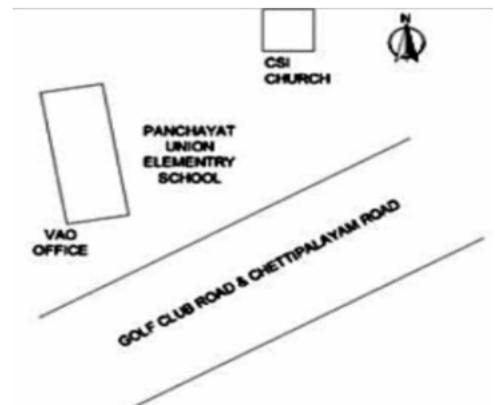

Google Map View

Polling Station Building Front View

Polling Station Front View

Elevation

Cad View

Key MAP View

சட்டமன்றத் தொகுதியின் எண் மற்றும் பெயர் : 122-கிணத்துக்கடவு
பிரிவு எண் மற்றும் பெயர் 1-மலுமிச்சம்பட்டி (வ.கி) மற்றும் (ஊ) மதுரை வீரன் கோவில் வீதி வார்டு எண் - 2,