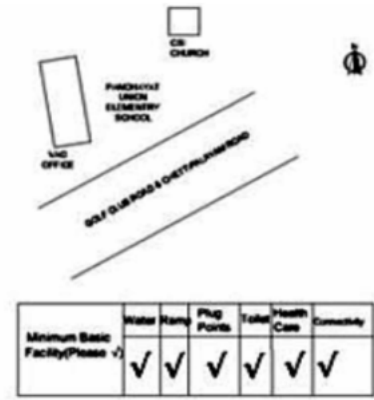

Cad View

Key MAP View