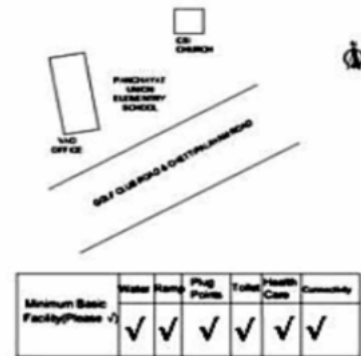

Google Map View

Polling Station Building Front View

Polling Station Front View

Cad View

Key MAP View

1 பெயர் : சங்கீதா தேவி கணவர் பெயர்: அருண் சாவ் ரா வீட்டு எண் : 1 வயது : 49 பாலினம் : பெண் Photo is available	WTD1432059	2 பெயர் : சக்திவேல் - தந்தையின் பெயர்: மாரிமுத்து - வீட்டு எண் : 1 வயது : 43 பாலினம் : ஆண் Photo is available	WTD1343235	3 பெயர் : சுசாந்தா - கணவர் பெயர்: சுரேஷ்குமார் - வீட்டு எண் : 1 வயது : 41 பாலினம் : பெண் Photo is available	WTD1343912
4 பெயர் : அருணாகுமாரி - கணவர் பெயர்: சக்திவேல் - வீட்டு எண் : 1 வயது : 36 பாலினம் : பெண் Photo is available	WTD1343243	5 பெயர் : சினேகப்பிரபா - கணவர் பெயர்: ராமகிருஷ்ணன் - வீட்டு எண் : 1 வயது : 34 பாலினம் : பெண் Photo is available	WTD1432075	6 பெயர் : ஸ்டெல்லா - கணவர் பெயர்: பிலிப் - வீட்டு எண் : 1-45H வயது : 36 பாலினம் : பெண் Photo is available	WTD1432083
7 பெயர் : நாராயணசாமி - தந்தையின் பெயர்: பழனிசாமி - வீட்டு எண் : 1-81B வயது : 63 பாலினம் : ஆண் Photo is available	JBB7402886	8 பெயர் : சபரிமுத்து ஜான்சன் - தாயின் பெயர்: ஆரோக்கியம் - வீட்டு எண் : 1-129 வயது : 53 பாலினம் : ஆண் Photo is available	WTD0300509	# 9 பெயர் : ஜான் கென்னடி ஆ தந்தையின் பெயர்: ஆரோக்கியம் வீட்டு எண் : 1-129 வயது : 51 பாலினம் : ஆண் Photo is available	WTD0300533
# 10 பெயர் : பெல்சிட்டாமேரி செ கணவர் பெயர்: ஜான்கென்னடி வீட்டு எண் : 1-129 வயது : 47 பாலினம் : பெண் Photo is available	WTD0300525	11 பெயர் : ஜான்சி ஜெயமேரி - கணவர் பெயர்: சபரிமுத்து ஜான்சன் - வீட்டு எண் : 1-129 வயது : 43 பாலினம் : பெண் Photo is available	WTD0300517	12 பெயர் : அஞ்சனி குமரி மோகன் தந்தையின் பெயர்: மோகன் சர்ம வீட்டு எண் : 1/147 வயது : 19 பாலினம் : பெண் Photo is available	WTD3741832
13 பெயர் : சுபாராணி - கணவர் பெயர்: விஜயராஜ் - வீட்டு எண் : 1-150-D5 வயது : 48 பாலினம் : பெண் Photo is available	WTD1343219	14 பெயர் : ஸ்ரீபாலாஜி ப தந்தையின் பெயர்: பழனிச்சாமி வீட்டு எண் : 1/173 பி வயது : 24 பாலினம் : ஆண் Photo is available	WTD3255916	15 பெயர் : ஆறுச்சாமி தந்தையின் பெயர்: குப்புசாமி வீட்டு எண் : 1/293 வயது : 68 பாலினம் : ஆண் Photo is available	WTD3535127
16 பெயர் : இந்திராதேவி - தந்தையின் பெயர்: மோகன்லால் - வீட்டு எண் : 1-300 வயது : 30 பாலினம் : பெண் Photo is available	WTD1758226	17 பெயர் : மதன்குமார் - தந்தையின் பெயர்: மணிமாறன் - வீட்டு எண் : 1-300 வயது : 30 பாலினம் : ஆண் Photo is available	WTD1758168	18 பெயர் : சண்முகசுந்திரம் - தந்தையின் பெயர்: தங்கவேல் - வீட்டு எண் : 1-390 வயது : 49 பாலினம் : ஆண் Photo is available	WTD0603688
19 பெயர் : சங்கரவேலன் - தந்தையின் பெயர்: தங்கவேல் - வீட்டு எண் : 1-390 வயது : 46 பாலினம் : ஆண் Photo is available	WTD0603704	20 பெயர் : சரவணன் - தந்தையின் பெயர்: மாரிமுத்து - வீட்டு எண் : 1-394 வயது : 33 பாலினம் : ஆண் Photo is available	WTD1432099	21 பெயர் : அருள்மணி - கணவர் பெயர்: கந்தசாமி - வீட்டு எண் : 1-394M வயது : 51 பாலினம் : பெண் Photo is available	WTD1432107
22 பெயர் : காளீஸ்வரி - கணவர் பெயர்: ஆனந்தகுமார் - வீட்டு எண் : 1-466 வயது : 42 பாலினம் : பெண் Photo is available	WTD0600957	23 பெயர் : ஷண்முகப்பிரியா - கணவர் பெயர்: சந்திரசேகரன் - வீட்டு எண் : 1-466 வயது : 39 பாலினம் : பெண் Photo is available	WTD0600965	24 பெயர் : சுந்தரம்மாள் - கணவர் பெயர்: முருகானந்தம் - வீட்டு எண் : 1-466A வயது : 56 பாலினம் : பெண் Photo is available	WTD0600981
25 பெயர் : தேவ அகஸ்தியன் - தந்தையின் பெயர்: முருகானந்தம் - வீட்டு எண் : 1-466A வயது : 35 பாலினம் : ஆண் Photo is available	WTD0600973	26 பெயர் : திவ்யா - தந்தையின் பெயர்: மருதாசலம் - வீட்டு எண் : 1-468 வயது : 35 பாலினம் : பெண் Photo is available	WTD0600999	27 பெயர் : சரவணக்குமார் - தந்தையின் பெயர்: முத்துச்சாமி - வீட்டு எண் : 1-468 வயது : 33 பாலினம் : ஆண் Photo is available	WTD1343342
28 பெயர் : அமராவதி - கணவர் பெயர்: ஆனந்தகுமார் - வீட்டு எண் : 1-469 வயது : 43 பாலினம் : பெண் Photo is available	WTD0601518	29 பெயர் : அஷ்யமதி த தந்தையின் பெயர்: தனபால் த வீட்டு எண் : 1/469 வயது : 20 பாலினம் : பெண் Photo is available	WTD3625365	30 பெயர் : சுவேதா தந்தையின் பெயர்: மனோகரன் வீட்டு எண் : 1/471ஏ வயது : 22 பாலினம் : பெண் Photo is available	WTD3379088