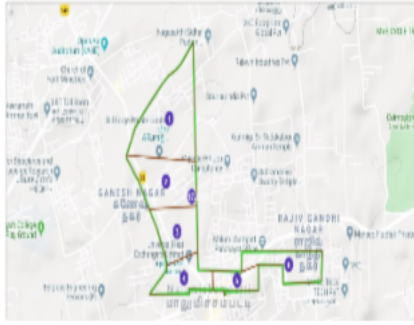

Nazri Naksha