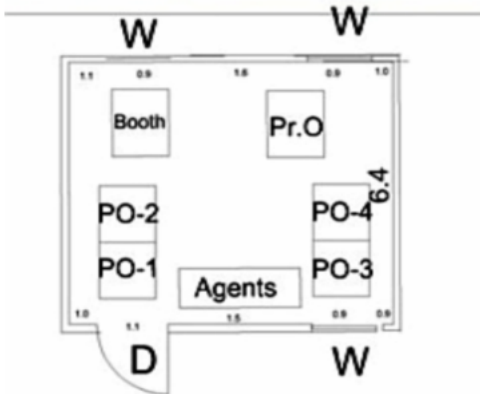

Google Map View

Polling Station Building Front View

Polling Station Front View

Cad View

Key MAP View

1 பெயர் : சங்கீதா தேவி கணவர் பெயர்: அருண் சாவ் ரா வீட்டு எண் : 1 வயது : 49 பாலினம் : பெண் Photo is available	WTD1432059	2 பெயர் : சக்திவேல் - தந்தையின் பெயர்: மாரிமுத்து - வீட்டு எண் : 1 வயது : 43 பாலினம் : ஆண் Photo is available	WTD1343235	3 பெயர் : சுசாந்தா - கணவர் பெயர்: சுரேஷ்குமார் - வீட்டு எண் : 1 வயது : 41 பாலினம் : பெண் Photo is available	WTD1343912
4 பெயர் : அருணாகுமாரி - கணவர் பெயர்: சக்திவேல் - வீட்டு எண் : 1 வயது : 36 பாலினம் : பெண் Photo is available	WTD1343243	5 பெயர் : சினேகப்பிரபா - கணவர் பெயர்: ராமகிருஷ்ணன் - வீட்டு எண் : 1 வயது : 34 பாலினம் : பெண் Photo is available	WTD1432075	6 பெயர் : ஸ்டெல்லா - கணவர் பெயர்: பிலிப் - வீட்டு எண் : 1-45H வயது : 36 பாலினம் : பெண் Photo is available	WTD1432083
7 பெயர் : நாராயணசாமி - தந்தையின் பெயர்: பழனிசாமி - வீட்டு எண் : 1-81B வயது : 63 பாலினம் : ஆண் Photo is available	JBB7402886	8 பெயர் : சபரிமுத்து ஜான்சன் - தாயின் பெயர்: ஆரோக்கியம் - வீட்டு எண் : 1-129 வயது : 53 பாலினம் : ஆண் Photo is available	WTD0300509	# 9 பெயர் : ஜான் கென்னடி ஆ தந்தையின் பெயர்: ஆரோக்கியம் வீட்டு எண் : 1-129 வயது : 51 பாலினம் : ஆண் Photo is available	WTD0300533
# 10 பெயர் : பெல்சிட்டாமேரி செ கணவர் பெயர்: ஜான்கென்னடி வீட்டு எண் : 1-129 வயது : 47 பாலினம் : பெண் Photo is available	WTD0300525	11 பெயர் : ஜான்சி ஜெயமேரி - கணவர் பெயர்: சபரிமுத்து ஜான்சன் - வீட்டு எண் : 1-129 வயது : 43 பாலினம் : பெண் Photo is available	WTD0300517	12 பெயர் : அஞ்சனி குமரி மோகன் தந்தையின் பெயர்: மோகன் சர்ம வீட்டு எண் : 1/147 வயது : 19 பாலினம் : பெண் Photo is available	WTD3741832
13 பெயர் : சுபாராணி - கணவர் பெயர்: விஜயராஜ் - வீட்டு எண் : 1-150-D5 வயது : 48 பாலினம் : பெண் Photo is available	WTD1343219	14 பெயர் : ஸ்ரீபாலாஜி ப தந்தையின் பெயர்: பழனிச்சாமி வீட்டு எண் : 1/173 பி வயது : 24 பாலினம் : ஆண் Photo is available	WTD3255916	15 பெயர் : ஆறுச்சாமி தந்தையின் பெயர்: குப்புசாமி வீட்டு எண் : 1/293 வயது : 68 பாலினம் : ஆண் Photo is available	WTD3535127
16 பெயர் : இந்திராதேவி - தந்தையின் பெயர்: மோகன்லால் - வீட்டு எண் : 1-300 வயது : 30 பாலினம் : பெண் Photo is available	WTD1758226	17 பெயர் : மதன்குமார் - தந்தையின் பெயர்: மணிமாறன் - வீட்டு எண் : 1-300 வயது : 30 பாலினம் : ஆண் Photo is available	WTD1758168	18 பெயர் : சண்முகசுந்திரம் - தந்தையின் பெயர்: தங்கவேல் - வீட்டு எண் : 1-390 வயது : 49 பாலினம் : ஆண் Photo is available	WTD0603688
19 பெயர் : சங்கரவேலன் - தந்தையின் பெயர்: தங்கவேல் - வீட்டு எண் : 1-390 வயது : 46 பாலினம் : ஆண் Photo is available	WTD0603704	20 பெயர் : சரவணன் - தந்தையின் பெயர்: மாரிமுத்து - வீட்டு எண் : 1-394 வயது : 33 பாலினம் : ஆண் Photo is available	WTD1432099	21 பெயர் : அருள்மணி - கணவர் பெயர்: கந்தசாமி - வீட்டு எண் : 1-394M வயது : 51 பாலினம் : பெண் Photo is available	WTD1432107
22 பெயர் : காளீஸ்வரி - கணவர் பெயர்: ஆனந்தகுமார் - வீட்டு எண் : 1-466 வயது : 42 பாலினம் : பெண் Photo is available	WTD0600957	23 பெயர் : ஷண்முகப்பிரியா - கணவர் பெயர்: சந்திரசேகரன் - வீட்டு எண் : 1-466 வயது : 39 பாலினம் : பெண் Photo is available	WTD0600965	24 பெயர் : சுந்தரம்மாள் - கணவர் பெயர்: முருகானந்தம் - வீட்டு எண் : 1-466A வயது : 56 பாலினம் : பெண் Photo is available	WTD0600981
25 பெயர் : தேவ அகஸ்தியன் - தந்தையின் பெயர்: முருகானந்தம் - வீட்டு எண் : 1-466A வயது : 35 பாலினம் : ஆண் Photo is available	WTD0600973	26 பெயர் : திவ்யா - தந்தையின் பெயர்: மருதாசலம் - வீட்டு எண் : 1-468 வயது : 35 பாலினம் : பெண் Photo is available	WTD0600999	27 பெயர் : சரவணக்குமார் - தந்தையின் பெயர்: முத்துச்சாமி - வீட்டு எண் : 1-468 வயது : 33 பாலினம் : ஆண் Photo is available	WTD1343342
28 பெயர் : அமராவதி - கணவர் பெயர்: ஆனந்தகுமார் - வீட்டு எண் : 1-469 வயது : 43 பாலினம் : பெண் Photo is available	WTD0601518	29 பெயர் : அஷ்யமதி த தந்தையின் பெயர்: தனபால் த வீட்டு எண் : 1/469 வயது : 20 பாலினம் : பெண் Photo is available	WTD3625365	30 பெயர் : சுவேதா தந்தையின் பெயர்: மனோகரன் வீட்டு எண் : 1/471ஏ வயது : 22 பாலினம் : பெண் Photo is available	WTD3379088