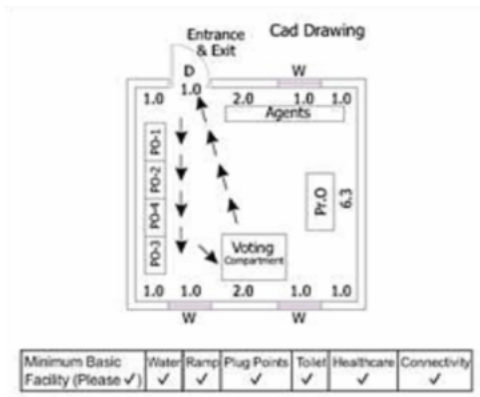

Google Map View

Polling Station Building Front View

Polling Station Front View

Cad View

Key MAP View

சட்டமன்றத் தொகுதியின் எண் மற்றும் பெயர் : 122-கிணத்துக்கடவு  
பிரிவு எண் மற்றும் பெயர் 1-பேரூர் செட்டிபாளையம் (வ.கி.) மற்றும் (ஊ) நடராஜ் நாடார் வீதி வார்டு எண் - 1,