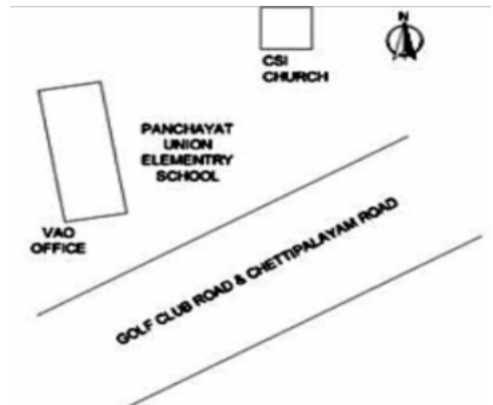

Google Map View

Polling Station Building Front View

Polling Station Front View

Cad View

Key MAP View

சட்டமன்றத் தொகுதியின் எண் மற்றும் பெயர் : 122-கிணத்துக்கடவு
பிரிவு எண் மற்றும் பெயர் 1-மலுமிச்சம்பட்டி (வ.கி) மற்றும் (ஊ) உடையார் வீதி,