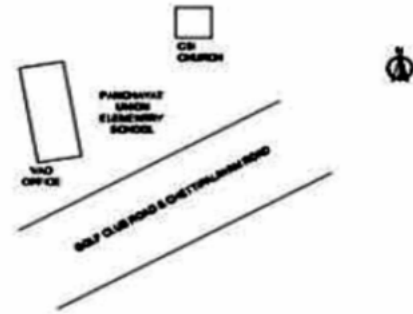

Key MAP View