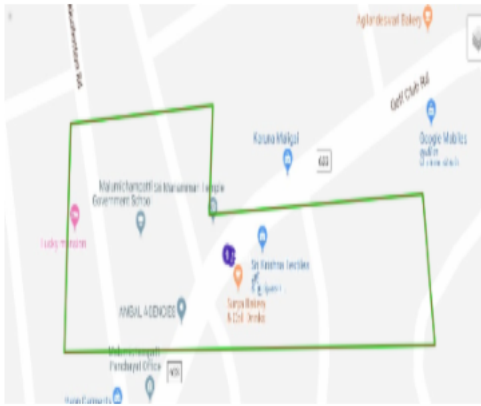

Nazri Naksha