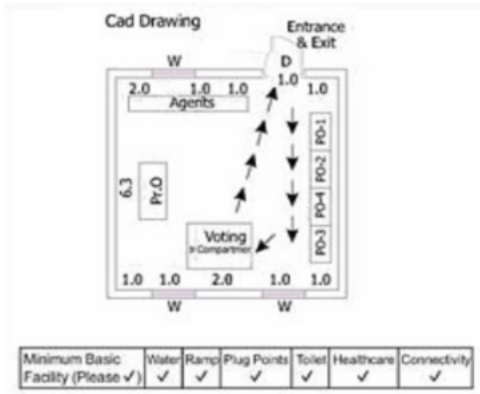

Google Map View

Polling Station Building Front View

Polling Station Front View

Cad View

Key MAP View

1 பெயர் : சாந்தி - கணவர் பெயர்: தனபால் - வீட்டு எண் : 1 வயது : 57 பாலினம் : பெண் Photo is available WTD1009869	2 பெயர் : தனபால் - தந்தையின் பெயர்: பழனியப்பன் - வீட்டு எண் : 1 வயது : 51 பாலினம் : ஆண் Photo is available WTD1009877	3 பெயர் : சாம்சன் - தந்தையின் பெயர்: ஜெகதீசன் - வீட்டு எண் : 1 வயது : 36 பாலினம் : ஆண் Photo is available WTD1754720
4 பெயர் : டெய்சி - தந்தையின் பெயர்: ஜெகதீசன் - வீட்டு எண் : 1 வயது : 29 பாலினம் : பெண் Photo is available WTD1754738	5 பெயர் : பிரியங்கா - தந்தையின் பெயர்: ஆறுச்சாமி - வீட்டு எண் : 1 வயது : 28 பாலினம் : பெண் Photo is available WTD1754712	6 பெயர் : கலைச்செல்வன் - தந்தையின் பெயர்: பெருமாள் - வீட்டு எண் : 1/11 வயது : 52 பாலினம் : ஆண் Photo is available WTD0367730
7 பெயர் : பிரவின்குமார் - தந்தையின் பெயர்: ரவி - வீட்டு எண் : 1-15 வயது : 38 பாலினம் : ஆண் Photo is available WTD0334391	8 பெயர் : சுரேஷ் - தந்தையின் பெயர்: கண்ணப்பன் - வீட்டு எண் : 1-16 வயது : 41 பாலினம் : ஆண் Photo is available WTD0334615	9 பெயர் : மதுமிதரா தந்தையின் பெயர்: தசரத்குமார் வீட்டு எண் : 1/17/ஏ வயது : 22 பாலினம் : பெண் Photo is available WTD3580883
10 பெயர் : சுரேஷ் குமார் தந்தையின் பெயர்: சண்முகம் வீட்டு எண் : 1/18 வயது : 47 பாலினம் : ஆண் Photo is available WTD2975357	11 பெயர் : சோபா - கணவர் பெயர்: சுரேஷ் குமார் - வீட்டு எண் : 1-18 வயது : 40 பாலினம் : பெண் Photo is available WTD1009885	12 பெயர் : சங்கீதா - தந்தையின் பெயர்: கலையரசன் - வீட்டு எண் : 1-18 வயது : 32 பாலினம் : பெண் Photo is available WTD1009893
13 பெயர் : செளமியா - தந்தையின் பெயர்: கலையரசன் - வீட்டு எண் : 1-18 வயது : 30 பாலினம் : பெண் Photo is available WTD1009901	14 பெயர் : ஐ ரொசாரியோ பிரேம் ஜோன்ஸ் தந்தையின் பெயர்: ஐசக் வீட்டு எண் : 1/19 A வயது : 48 பாலினம் : ஆண் Photo is available WTD3670841	15 பெயர் : கீர்த்தனா தந்தையின் பெயர்: கீர்த்தனா சரவணன் வீட்டு எண் : 1/20 வயது : 24 பாலினம் : பெண் Photo is available WTD2975225
16 பெயர் : பிருந்தாதேவி ஸ் தந்தையின் பெயர்: சரவணன் வீட்டு எண் : 1/20 வயது : 20 பாலினம் : பெண் Photo is available WTD3494788	R 17 பெயர் : பிருந்தாதேவி தந்தையின் பெயர்: சரவணன் வீட்டு எண் : 1/20 வயது : 20 பாலினம் : பெண் Photo is available WTD3553310	18 பெயர் : ராஜ்குமார் - தந்தையின் பெயர்: மூர்த்தி - வீட்டு எண் : 1-21 வயது : 29 பாலினம் : ஆண் Photo is available WTD1389163
19 பெயர் : சக்திவேல் தந்தையின் பெயர்: தமிழ்செல்வன் வீட்டு எண் : 1/21 வயது : 27 பாலினம் : ஆண் Photo is available WTD2975266	20 பெயர் : விஜயகுமார் தந்தையின் பெயர்: மூர்த்தி வீட்டு எண் : 1/21 வயது : 27 பாலினம் : ஆண் Photo is available WTD3130119	21 பெயர் : வாசுகி - கணவர் பெயர்: ராமகிருஷ்ணன் - வீட்டு எண் : 1-24 வயது : 69 பாலினம் : பெண் Photo is available WTD0333732
22 பெயர் : பத்மாவதி - கணவர் பெயர்: விஜயகுமார் - வீட்டு எண் : 1-24 வயது : 47 பாலினம் : பெண் Photo is available WTD0334409	23 பெயர் : அஷ்வின் தாயின் பெயர்: யோகேஸ்வரி வீட்டு எண் : 1-24 வயது : 25 பாலினம் : ஆண் Photo is available WTD2294262	24 பெயர் : ரமணி - தந்தையின் பெயர்: சண்முகம் - வீட்டு எண் : 1-24c வயது : 54 பாலினம் : ஆண் Photo is available WTD1770171
25 பெயர் : தாரணி தந்தையின் பெயர்: ரமணி வீட்டு எண் : 1/24எ வயது : 26 பாலினம் : பெண் Photo is available WTD2273282	26 பெயர் : கார்த்தியாயினி - தந்தையின் பெயர்: மதிவாணன் - வீட்டு எண் : 1-25 வயது : 37 பாலினம் : பெண் Photo is available WTD0130096	27 பெயர் : அஜய்ராஜ் தந்தையின் பெயர்: சந்திரசேகரன் வீட்டு எண் : 1/26 வயது : 24 பாலினம் : ஆண் Photo is available WTD3103462
28 பெயர் : கார்த்திக் ராஜா தந்தையின் பெயர்: அருஸாமி வீட்டு எண் : 1/27 வயது : 26 பாலினம் : ஆண் Photo is available WTD2975274	29 பெயர் : கமலம் - கணவர் பெயர்: சுப்பிரமணி - வீட்டு எண் : 1-29 வயது : 71 பாலினம் : பெண் Photo is available WTD0334607	30 பெயர் : குணசேகரன் - தந்தையின் பெயர்: சுப்பிரமணியம் - வீட்டு எண் : 1-29 வயது : 60 பாலினம் : ஆண் Photo is available WTD0130104